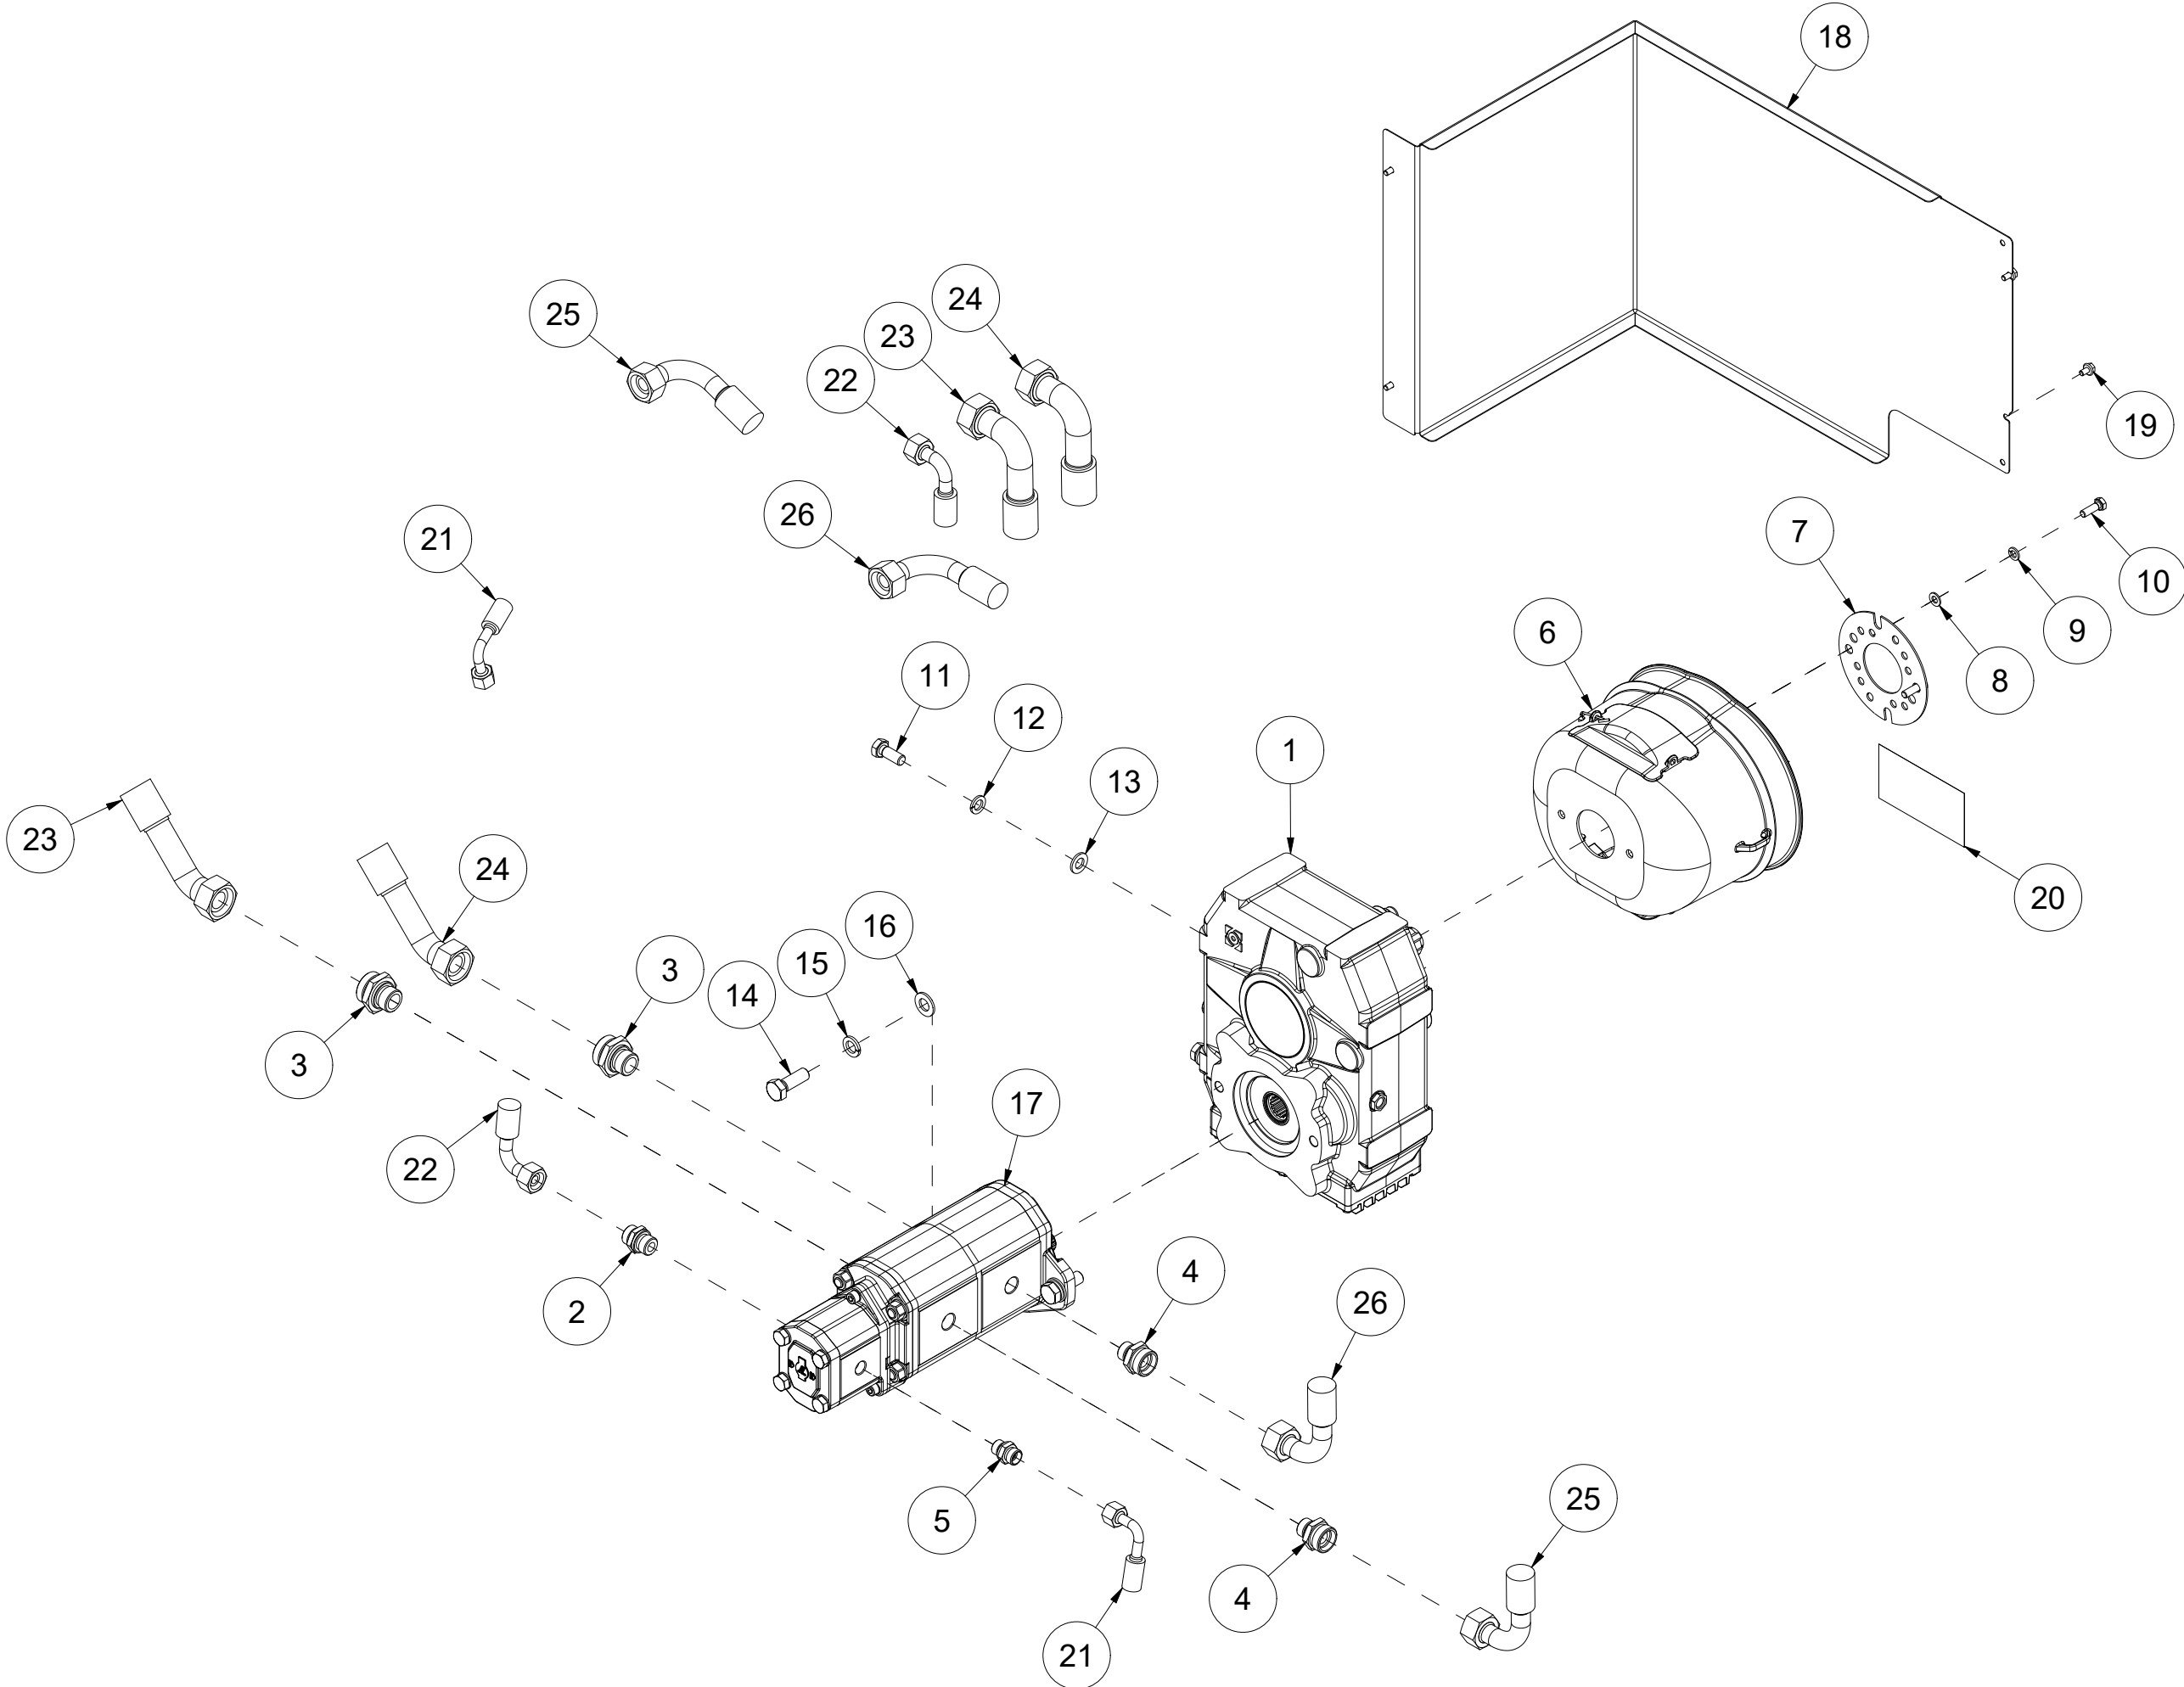

Pos	Ant	Artikkelnr	Beskrivelse
1	4	41211123	Trekkarmfeste
2	4	41211155	Festeplate
3	16	2534069	Fjærskive M12 ElZn DIN 127
4	16	2531069	Underlagsskive M12 ElZn DIN 125
5	16	2422350	Sekskantskrue M12x35 ElZn 8.8 DIN 933
6	2	41211130	Trekkarmfeste
7	2	41211156	Festeplate
8	2	2551730	Trekkarmsbolt kat. 2 Ø28x95
9	2	2556142	Orepinne Ø10x40

014 Traktordrift VM450