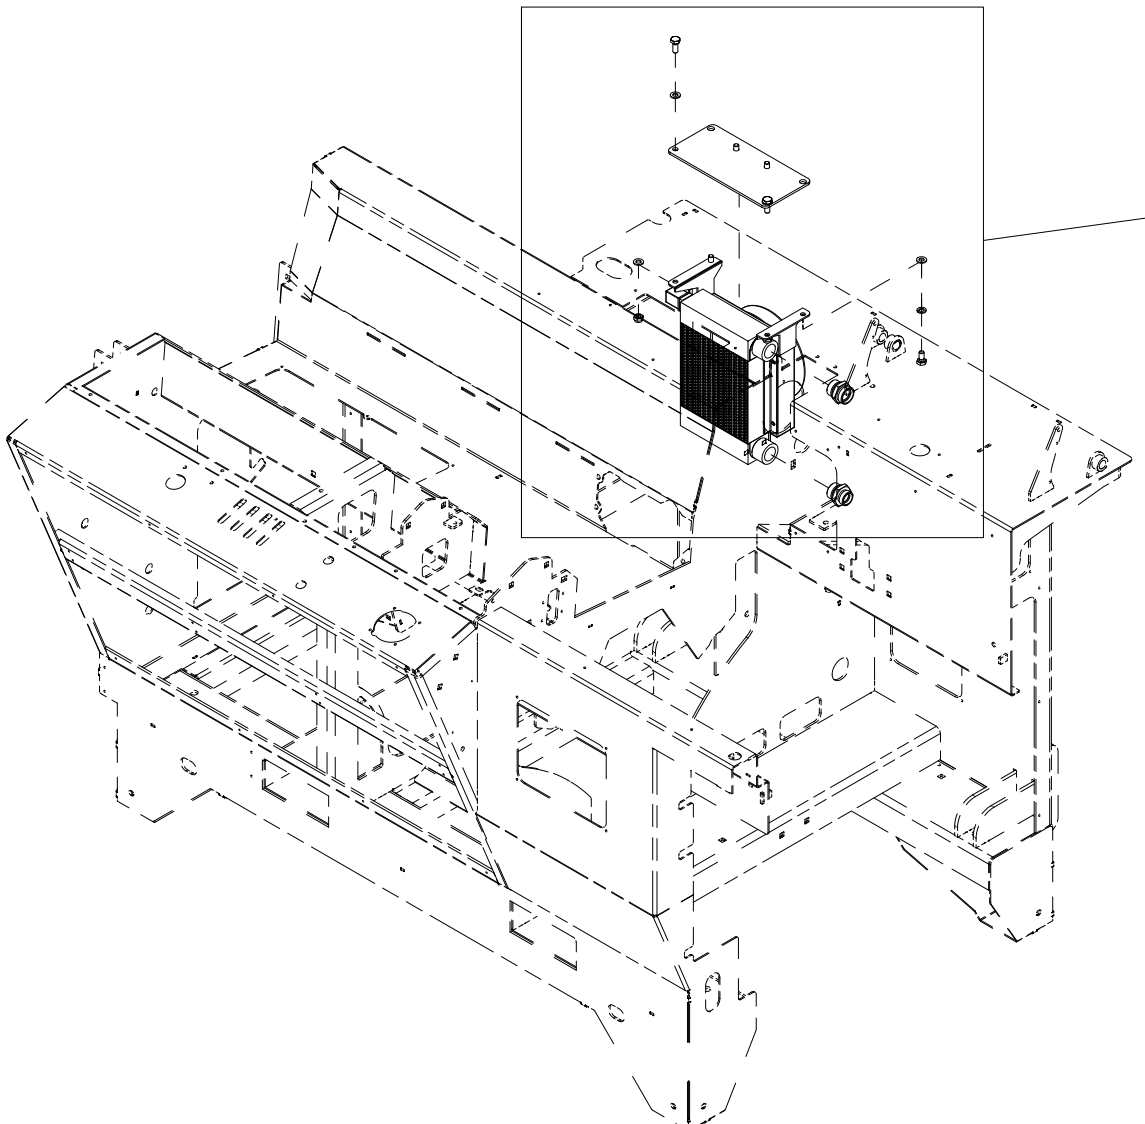

Pos	Ant	Artikkelnr	Beskrivelse
1	1	41211087	Brakett Elboks
2	1	41211113	Deksel
3	8	2451196	Sekskantskrue med flens M6x10 EIZn 8.8 DIN 6921
4	4	2477130	Unbrako sylinderskrue M4x10 EIZn DIN 912
5	1	41211225	Koblingsboks VM450 Komplet
6	1	41211075	Brakett Senor 1
7	2	2344295	Låseskrue M10x20 EIZn 8.8 DIN 603
8	2	2483610	Lockingmutter M10 EIZn DIN 985
9	3	2531060	Underlagsskive M10 EIZn DIN 125
10	1	2955451	Joystick med el brytere
11	6	2477200	Unbrako sylinderskrue M6x16 EIZn DIN 912
12	6	2534039	Fjærskive M6 EIZn DIN 127
13	4	2531039	Underlagsskive M6 EIZn DIN 125
14	1	41211104	Følerplate
15	1	41211111	Skive sensor
16	1	41211033	Brakett Fotocelle
17	1	41211064	Festeplate
18	1	2422295	Sekskantskrue M10x20 EIZn 8.8 DIN 933
19	2	41211063	Refleks
20	1	41211115	Brakett sikkerhetsbryter
21	2	2477139	Unbrako sylinderskrue M4x20 EIZn DIN 912
22	4	2483606	Lockingmutter M4 EIZn DIN 985
23	2	4127615	Nippel med strekkavlaster M20
24	1	41211230	Trykknappboks 2-Hulls komplett
25	4	2477103	Unbrako sylinderskrue M3x10 EIZn DIN 912
26	2	2477135	Unbrako sylinderskrue M4x16 EIZn DIN 912
27	4	2531023	Underlagsskive M4 EIZn DIN 125
28	4	2535021	Stjerneskrive M3 EIZn DIN 6798A

012 Oljekjøler VM450