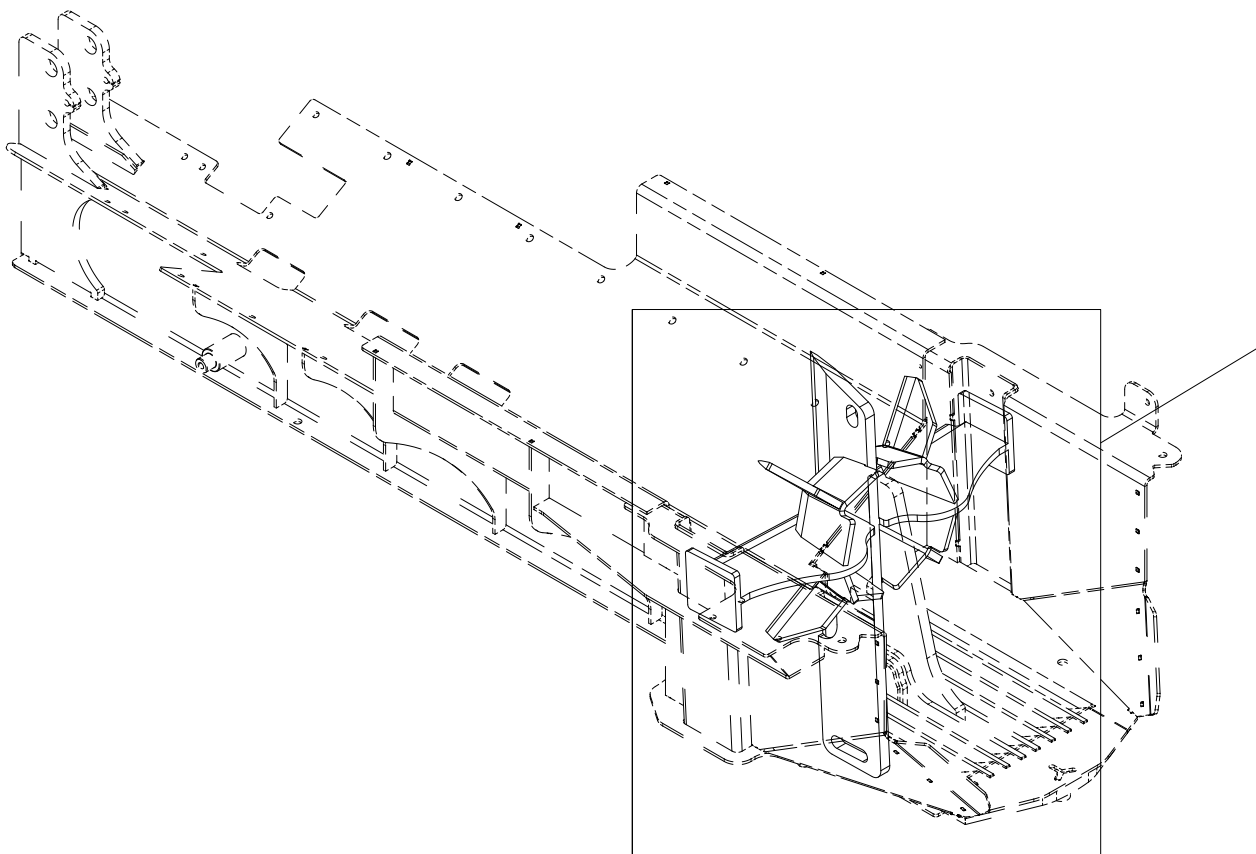

020 Klyvekniv 12-deler VM450