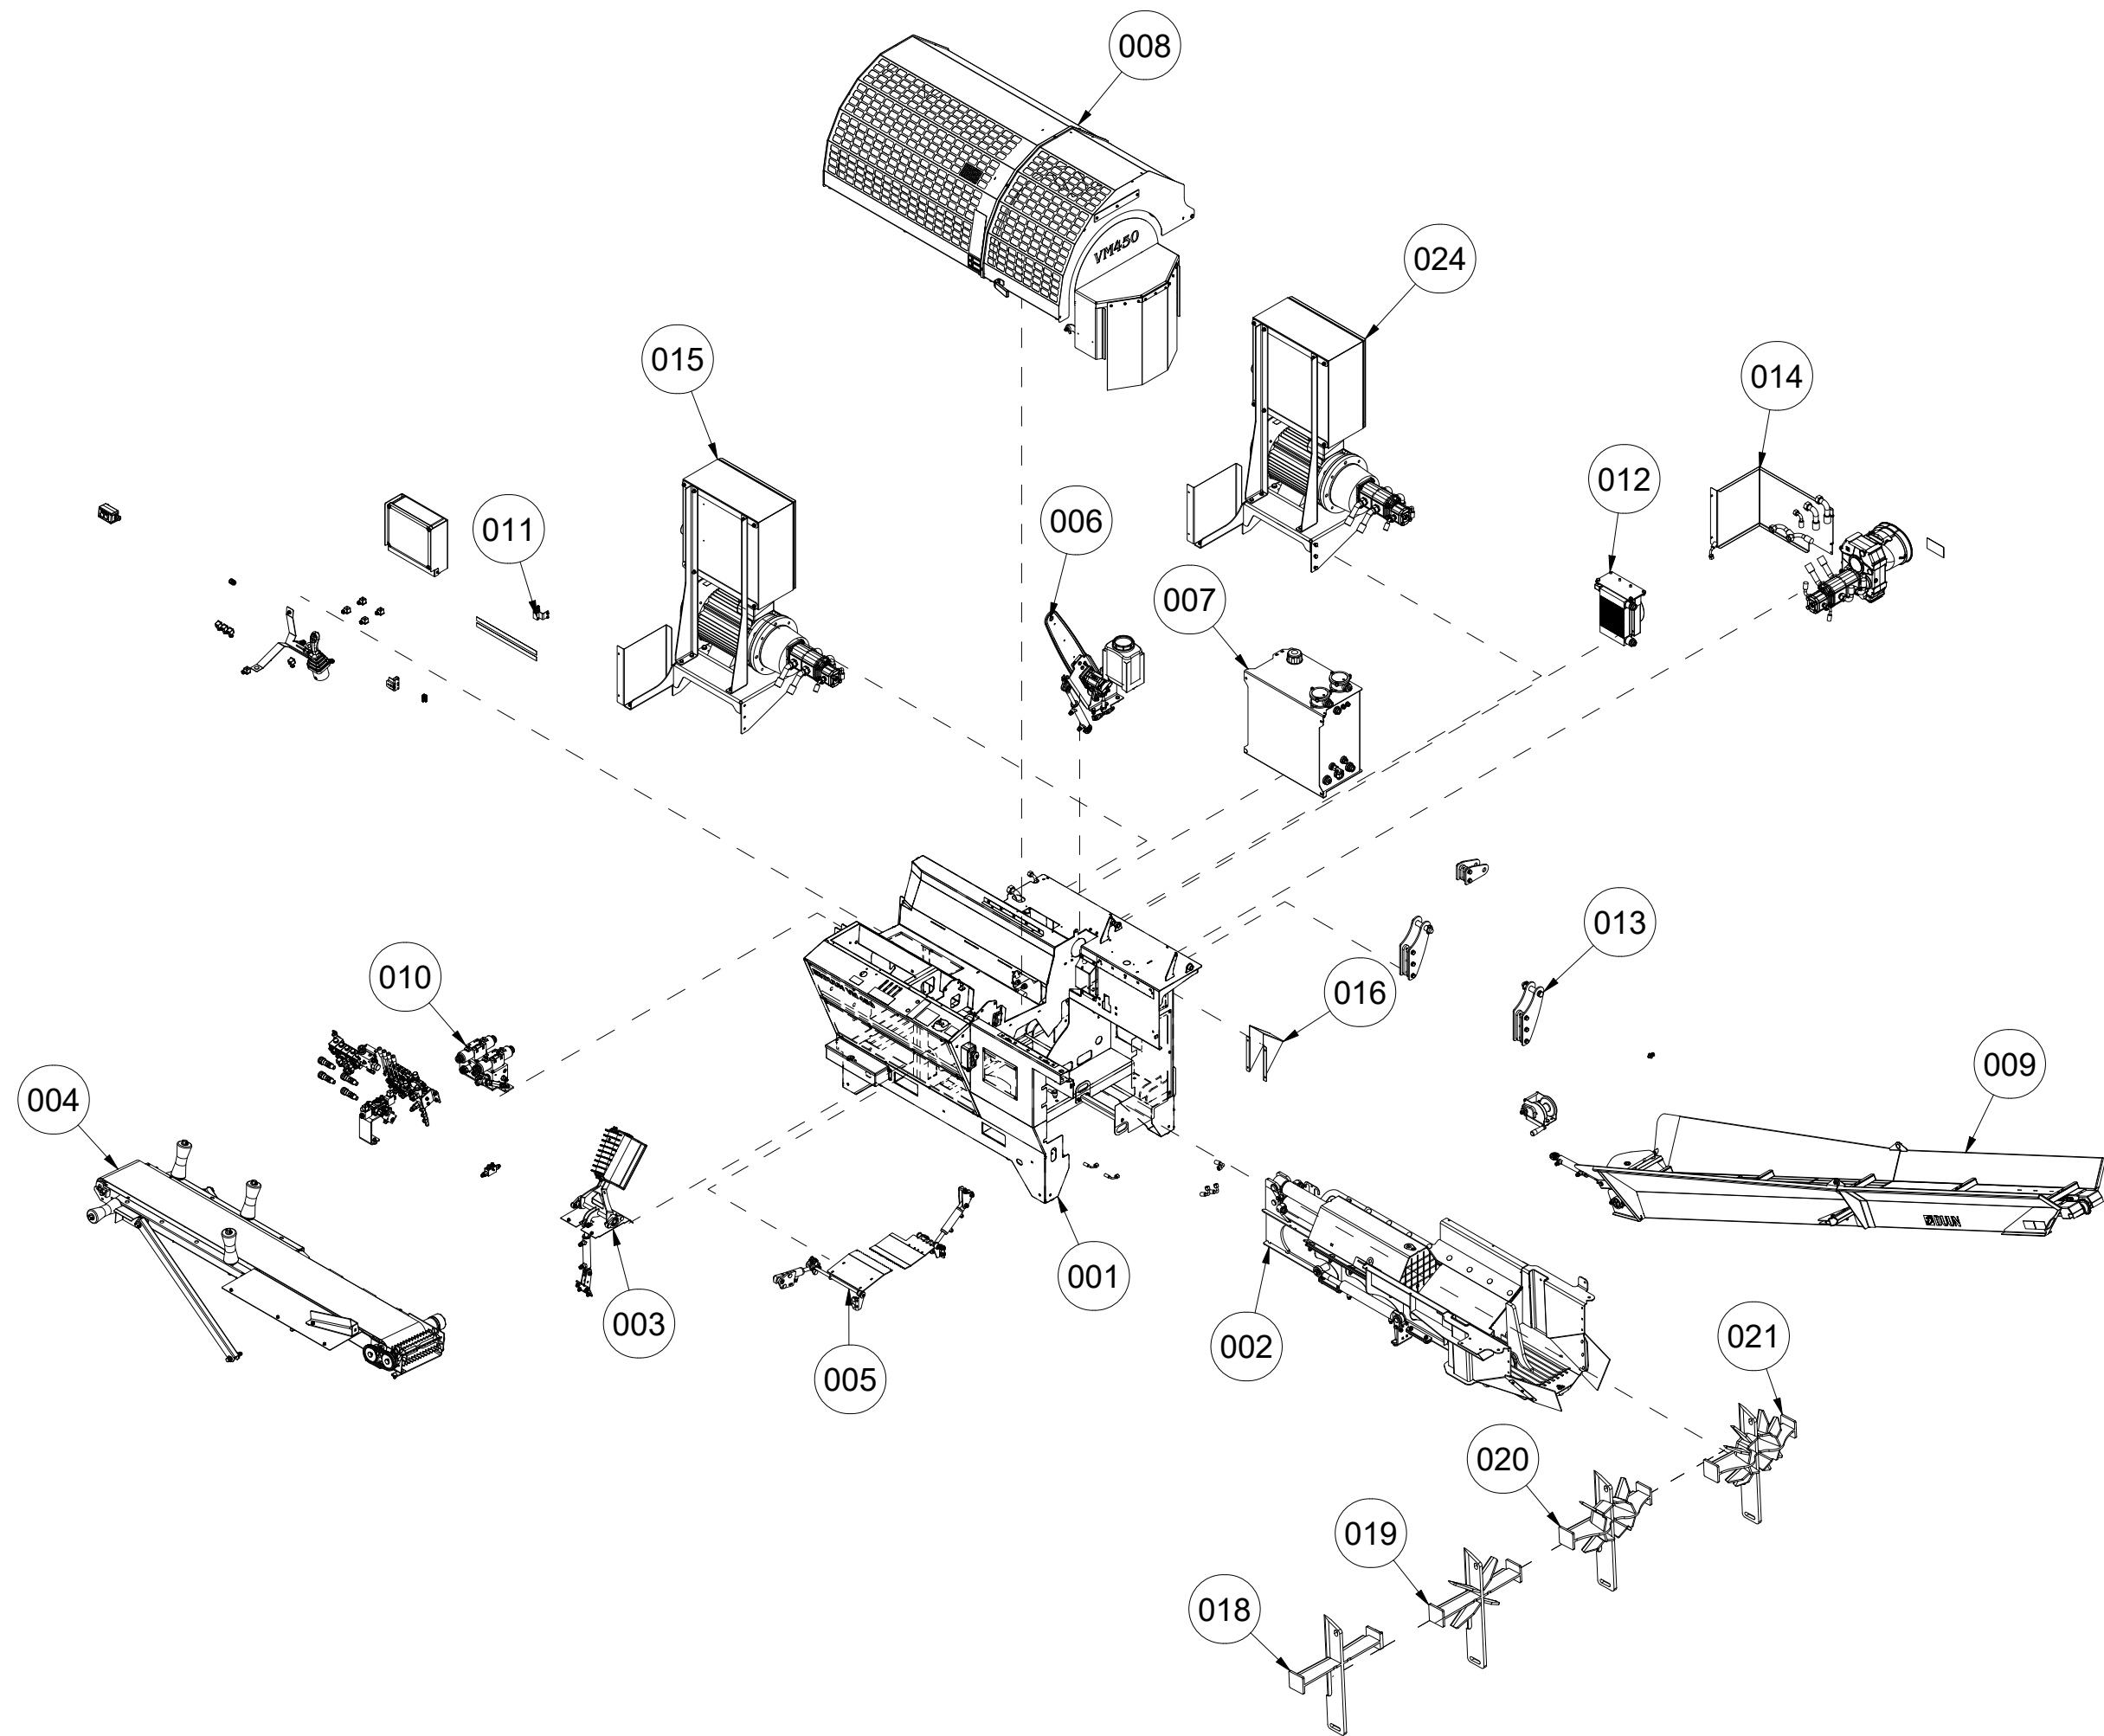

# VM450 Reservedelskatalog

Duun Industrier as  
7630 Åsen, Norway  
[www.duun.no](http://www.duun.no)

Pos	Ant	Artikkelnr	Beskrivelse
1	1	41211003	Skrog
2	2	41211059	Luke fram
3	58	2451196	Sekskantskrue med flens M6x10 EIZn 8.8 DIN 6921
4	4	41211091	Luke
5	1	41211093	Luke bak
6	1	41211097	Luke
7	13	2476197	Unbrako rundhodeskrue M6x12 EIZn ISO 7380
8	1	41211013	Støttebrakett
9	2	2344330	Låseskrue M10x25 EIZn 8.8 DIN 603
10	2	2483610	Lockingmutter M10 EIZn DIN 985
11	2	2531060	Underlagsskive M10 EIZn DIN 125
12	1	41211092	Sidedeksel
13	4	2422297	Sekskantskrue M10x25 EIZn 8.8 DIN 933
14	1	41211078	Deksel
15	1	41211068	Lengdeviser 20-60 cm
16	1	41211125	Lengdeviser senor 20-60cm
17	2	2533038	Karosseriskive M6 EIZn DIN 9021
18	1	41211162	Lengdeviser
19	1	41211094	Lokk
20	1	41211096	Plate
21	2	2422200	Sekskantskrue M6x16 EIZn 8.8 DIN 933
22	4	2531039	Underlagsskive M6 EIZn DIN 125
23	2	2483608	Lockingmutter M6 EIZn DIN 985
24	1	41211106	Deksel
25	1	41211220	Verktøykasse
26	1	41211221	Lokk verktøykasse
27	2	2477130	Unbrako sylinderskrue M4x10 EIZn DIN 912
28	2	2483606	Lockingmutter M4 EIZn DIN 985
29	4	2531023	Underlagsskive M4 EIZn DIN 125
30	1	2556138	Orepinne Ø6
31	1	2935036	Klebmerke 75x40 Hastighet transportbånd
32	1	2935163	Klebmerke sagkraft 50x150
33	1	2935167	Klebmerke betjening 160x60
34	1	2935164	Klebmerke betjening 100x100
35	1	2935175	Klebmerke VM450
36	1	41211095	Slangeholder
37	2	2451197	Sekskantskrue med flens M6x12 EIZn 8.8 DIN6921