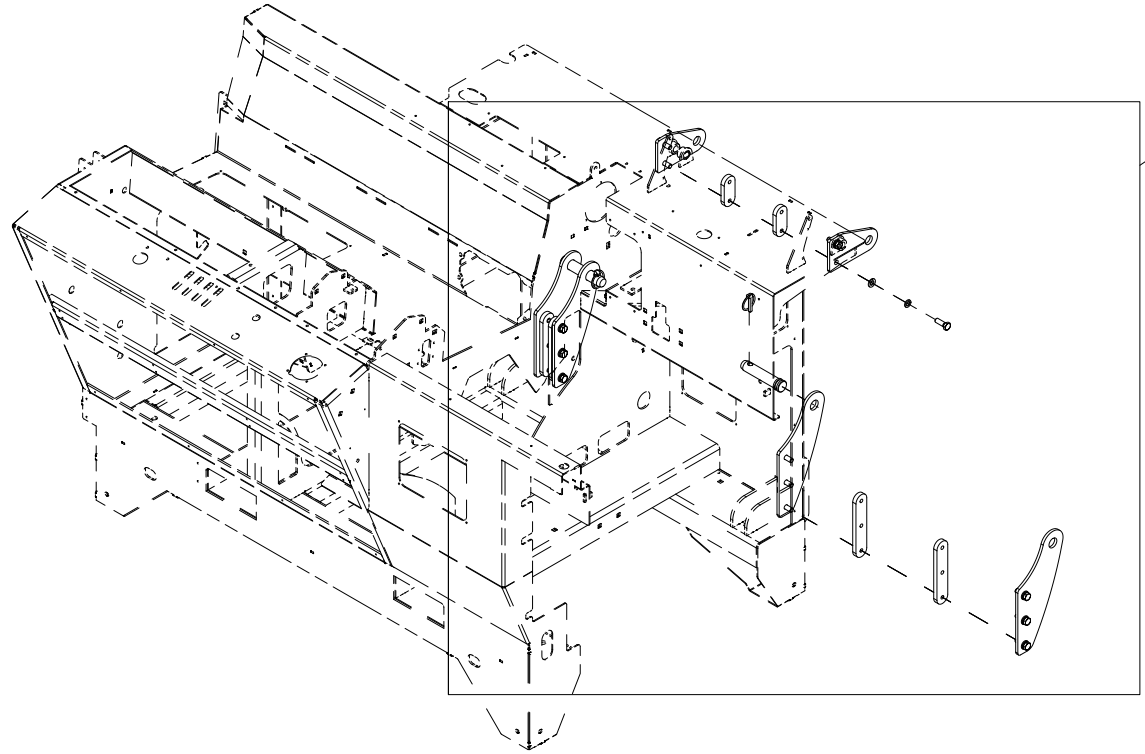

Pos	Ant	Artikkelnr	Beskrivelse
1	1	41211120	Plate
2	1	4253052	Oljekjøler
3	1	2957782	Ansatsnippel GEK BSP 1" L28 ED
4	2	2483610	Lockingmutter M10 EIZn DIN 985
5	8	2531060	Underlagsskive M10 EIZn DIN 125
6	2	2422297	Sekskantskrue M10x25 EIZn 8.8 DIN 933
7	4	2422295	Sekskantskrue M10x20 EIZn 8.8 DIN 933
8	4	2534060	Fjærskive M10 EIZn DIN 127
9	1	2957781	Ansatsnippel GEK BSP 1" L22 ED

013 Fester til løftearm VM450