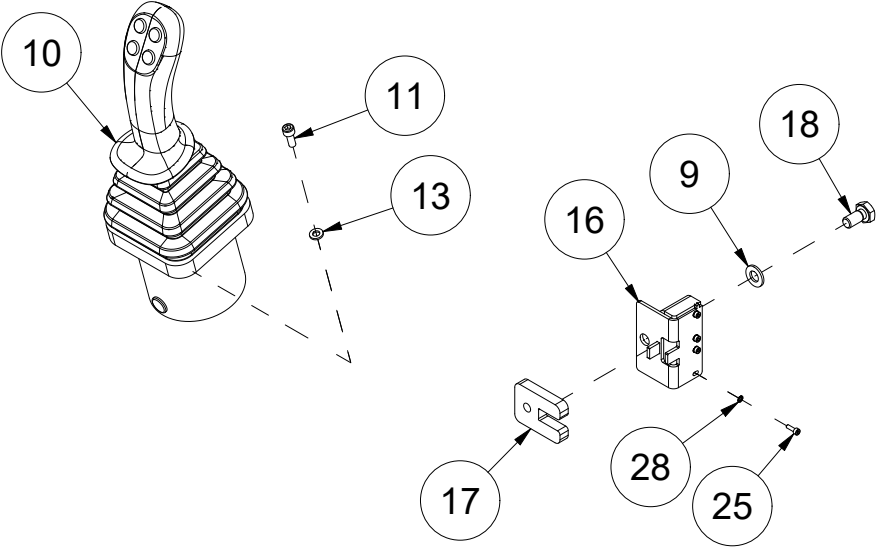

011 El-styring VM450

Pos	Ant	Artikkelnr	Beskrivelse
1	1	41211087	Brakett Elboks
2	1	41211113	Deksel
3	8	2451196	Sekskantskrue med flens M6x10 EIZn 8.8 DIN 6921
4	4	2477130	Unbrako sylinderskrue M4x10 EIZn DIN 912
5	1	41211225	Koblingsboks VM450 Komplet
6	1	41211075	Brakett Senor 1
7	2	2344295	Låseskrue M10x20 EIZn 8.8 DIN 603
8	2	2483610	Lockingmutter M10 EIZn DIN 985
9	3	2531060	Underlagsskive M10 EIZn DIN 125
10	1	2955451	Joystick med el brytere
11	6	2477200	Unbrako sylinderskrue M6x16 EIZn DIN 912
12	6	2534039	Fjærskive M6 EIZn DIN 127
13	4	2531039	Underlagsskive M6 EIZn DIN 125
14	1	41211104	Følerplate
15	1	41211111	Skive sensor
16	1	41211033	Brakett Fotocelle
17	1	41211064	Festeplate
18	1	2422295	Sekskantskrue M10x20 EIZn 8.8 DIN 933
19	2	41211063	Refleks
20	1	41211115	Brakett sikkerhetsbryter
21	2	2477139	Unbrako sylinderskrue M4x20 EIZn DIN 912
22	4	2483606	Lockingmutter M4 EIZn DIN 985
23	2	4127615	Nippel med strekkavlaster M20
24	1	41211230	Trykknappboks 2-Hulls komplett
25	4	2477103	Unbrako sylinderskrue M3x10 EIZn DIN 912
26	2	2477135	Unbrako sylinderskrue M4x16 EIZn DIN 912
27	4	2531023	Underlagsskive M4 EIZn DIN 125
28	4	2535021	Stjerneskrive M3 EIZn DIN 6798A