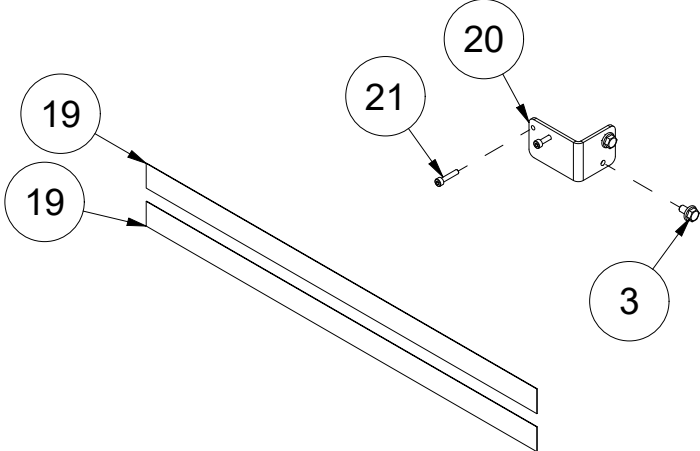

011 El-styring VM450

Pos	Ant	Artikkelnr	Beskrivelse
1	1	41211087	Brakett Elboks
2	1	41211113	Deksel
3	8	2451196	Sekskantskrue med flens M6x10 EIZn 8.8 DIN 6921
4	4	2477130	Unbrako sylinderskrue M4x10 EIZn DIN 912
5	1	41211225	Koblingsboks VM450 Komplet
6	1	41211075	Brakett Senor 1
7	2	2344295	Låseskrue M10x20 EIZn 8.8 DIN 603
8	2	2483610	Lockingmutter M10 EIZn DIN 985
9	3	2531060	Underlagsskive M10 EIZn DIN 125
10	1	2955451	Joystick med el brytere
11	6	2477200	Unbrako sylinderskrue M6x16 EIZn DIN 912
12	6	2534039	Fjærskive M6 EIZn DIN 127
13	4	2531039	Underlagsskive M6 EIZn DIN 125
14	1	41211104	Følerplate
15	1	41211111	Skive sensor
16	1	41211033	Brakett Fotocelle
17	1	41211064	Festeplate
18	1	2422295	Sekskantskrue M10x20 EIZn 8.8 DIN 933
19	2	41211063	Refleks
20	1	41211115	Brakett sikkerhetsbryter
21	2	2477139	Unbrako sylinderskrue M4x20 EIZn DIN 912
22	4	2483606	Lockingmutter M4 EIZn DIN 985
23	2	4127615	Nippel med strekkavlaster M20
24	1	41211230	Trykknappboks 2-Hulls komplett
25	4	2477103	Unbrako sylinderskrue M3x10 EIZn DIN 912
26	2	2477135	Unbrako sylinderskrue M4x16 EIZn DIN 912
27	4	2531023	Underlagsskive M4 EIZn DIN 125
28	4	2535021	Stjerneskrive M3 EIZn DIN 6798A