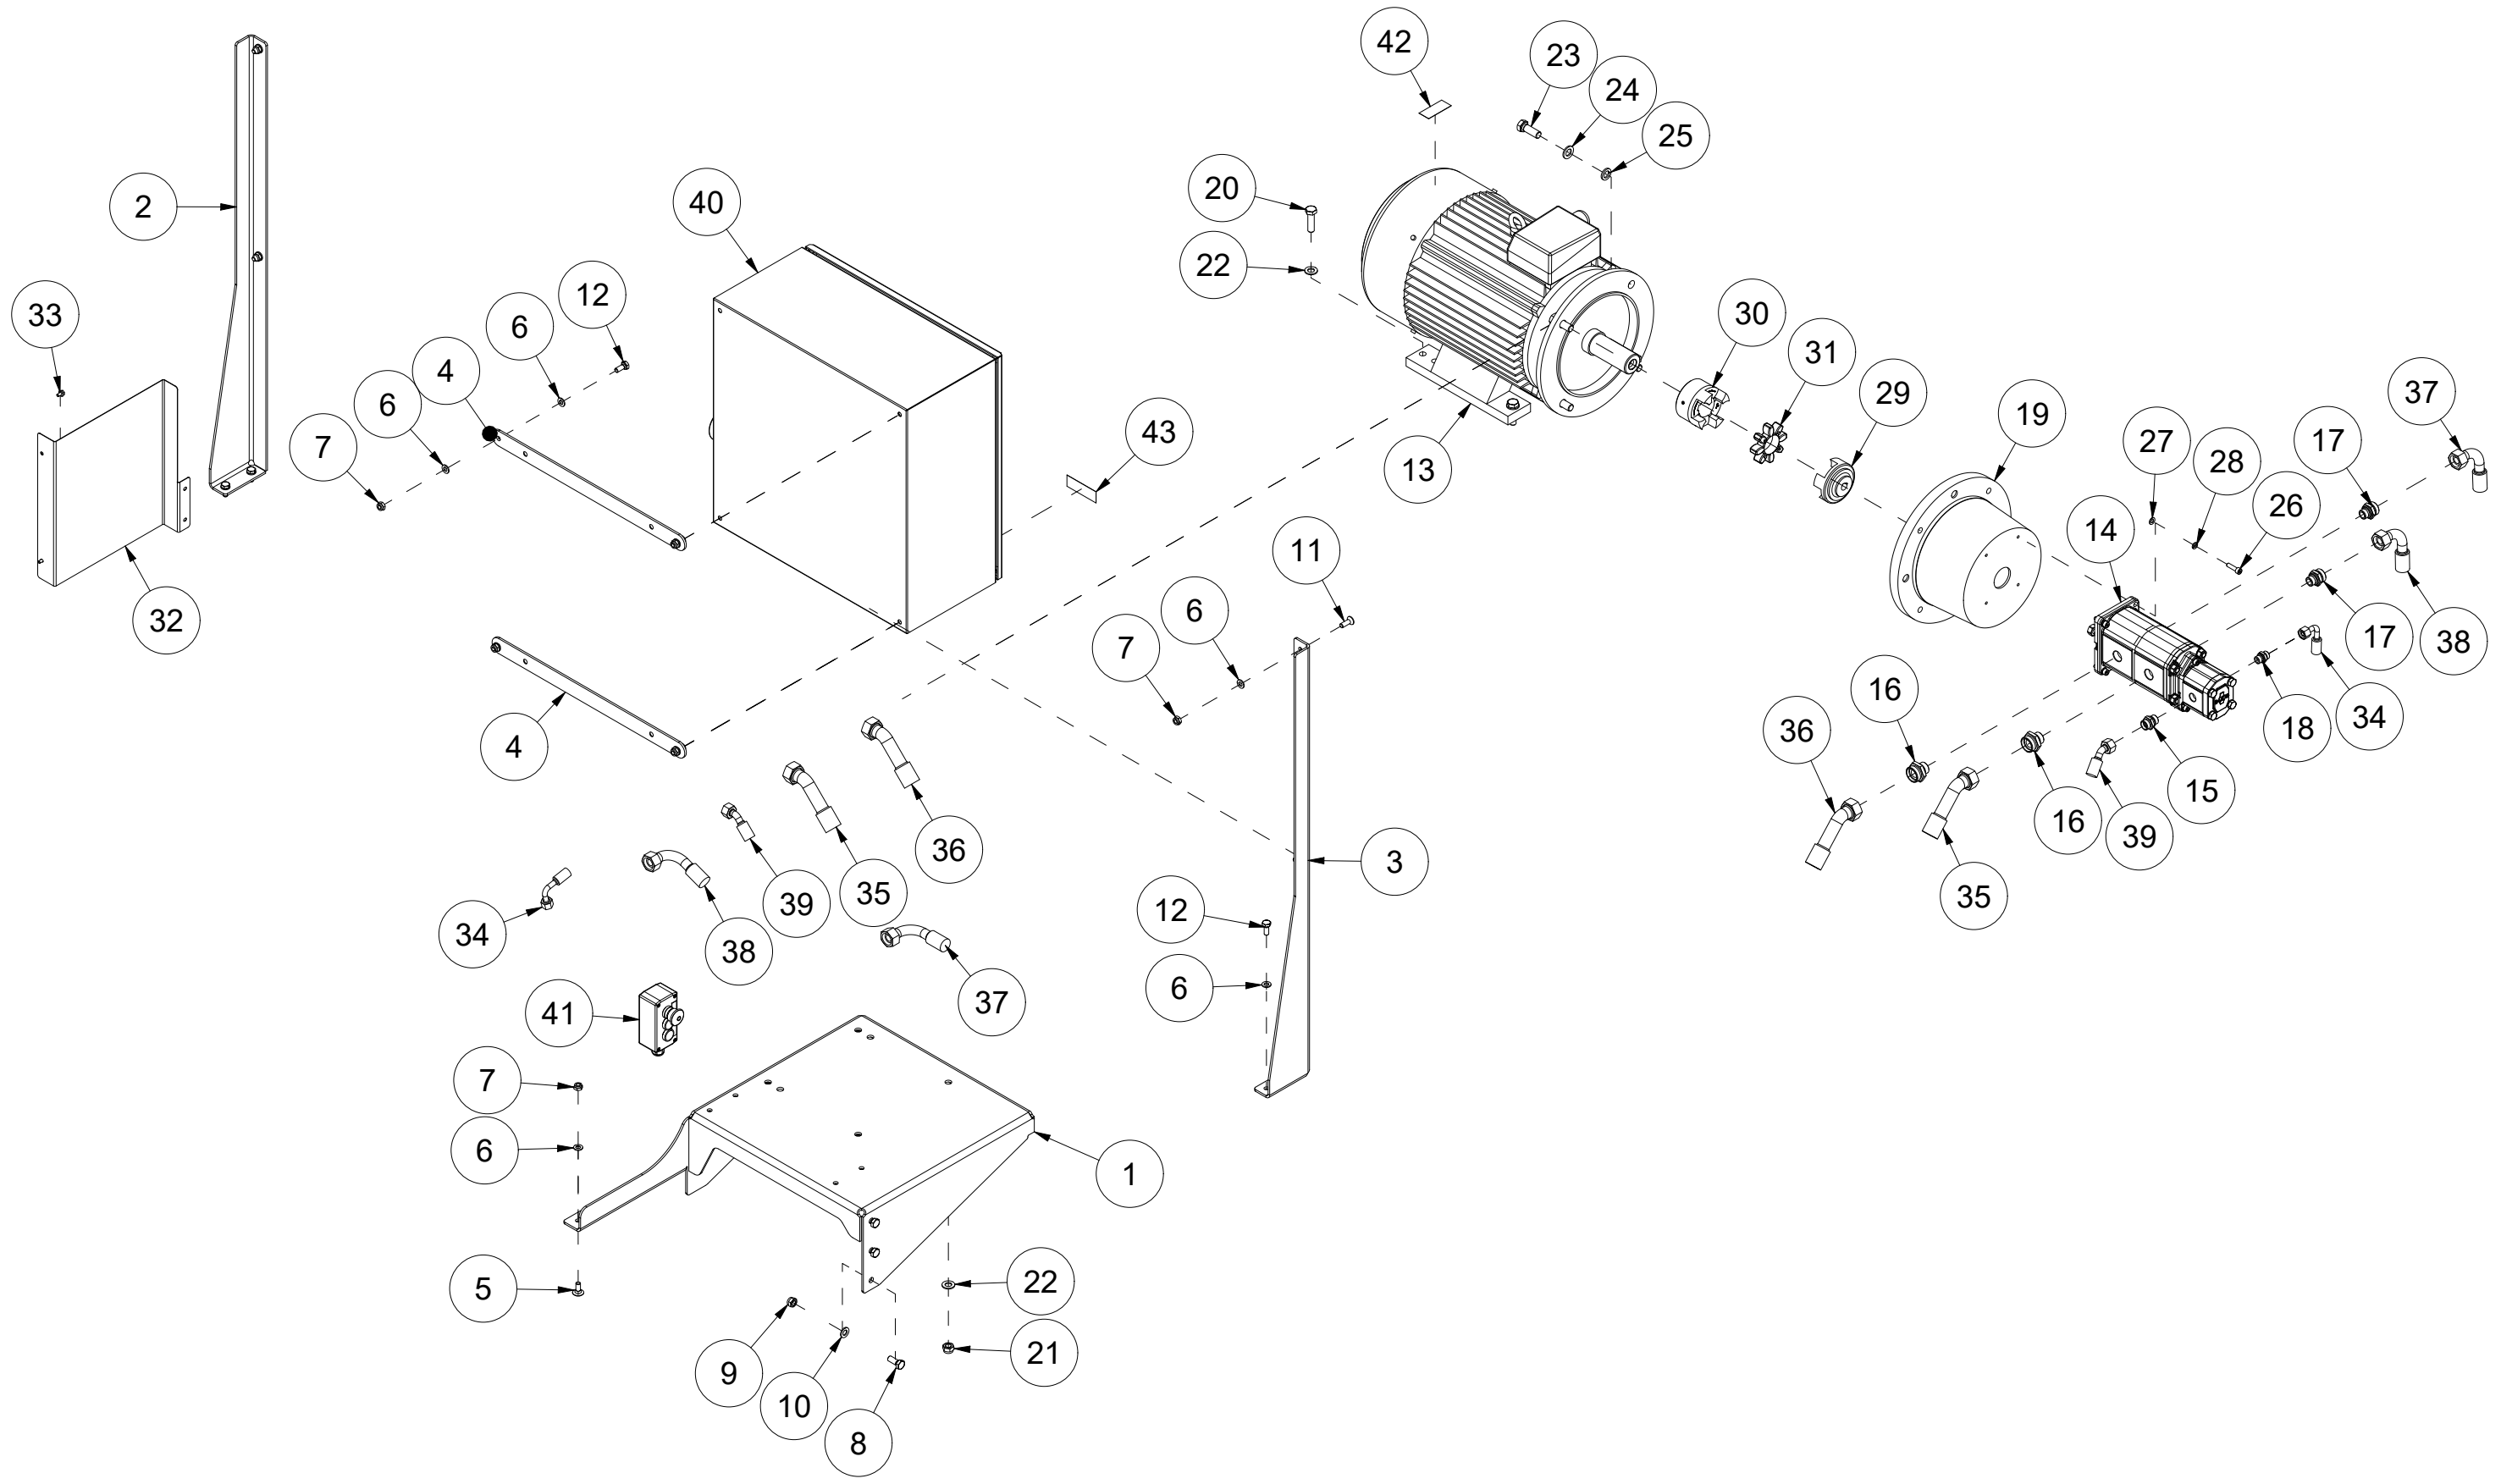

024 EI-drift 230V VM450

Pos	Ant	Artikkelnr	Beskrivelse
1	1	41211124	Motorfeste
2	1	41211126	Fot V side skap
3	1	41211128	Fot H side skap
4	2	41211131	Festeskinne
5	4	2344330	Låseskrue M10x25 EIZn 8.8 DIN 603
6	24	2531060	Underlagsskive M10 EIZn DIN 125
7	16	2483610	Lockingmutter M10 EIZn DIN 985
8	3	2422348	Sekskantskrue M12x30 EIZn 8.8 DIN 933
9	3	2483611	Lockingmutter M12 EIZn DIN 985
10	3	2531069	Underlagsskive M12 EIZn DIN 125
11	4	2472299	Unbrako senkhodeskrue M10x30 EIZn DIN 7991
12	8	2422297	Sekskantskrue M10x25 EIZn 8.8 DIN 933
13	1	4257119	Elektrisk Motor18,5kw230/400V fot og flens
14	1	2955560	Tannhjulpumpe tripp. 36+36+12
15	1	2957768	Ansatsnippel GEK BSP 1/2" L15 ED
16	2	2957774	Ansatsnippel GEK BSP 3/4" L28 ED
17	2	2957762	Ansatsnippel GEK BSP 1/2" L22 ED
18	1	2957749	Ansatsnippel GEK BSP 3/8" L12 ED
19	1	2962192	Flens PRE350/175/25
20	4	2422402	Sekskantskrue M14x50 EIZn 8.8 DIN 931
21	4	2483612	Lockingmutter M14 EIZn DIN 985
22	8	2531072	Underlagsskive M14 EIZn DIN 125
23	4	2422491	Sekskantskrue M16x45 EIZn 8.8 DIN 933
24	4	2531078	Underlagsskive M16 EIZn DIN 125
25	4	2534078	Fjærskive M16 EIZn DIN 127
26	4	2477248	Unbrako sylinderskrue M8x30 EIZn DIN 912
27	4	2531047	Underlagsskive M8 EIZn DIN 125
28	4	2534047	Fjærskive M8 EIZn DIN 127
29	1	2962195	Kobling Softex 42/55.N3 pumpes.
30	1	2962194	Kobling Softex 42/55.48 GG motors
31	1	2245007	Plastkryss Softex 42/55 92' Shore (white)
32	1	41211132	Deksel EI maskin
33	4	2451196	Sekskantskrue med flens M6x10 EIZn 8.8 DIN 6921
34	1	2958429	Hydraulikkslange 3/8" L2250
35	1	2958448	Hydraulikkslange 1" L1150
36	1	2958448	Hydraulikkslange 1" L1150
37	1	2958444	Hydraulikkslange 3/4" L1100
38	1	2958444	Hydraulikkslange 3/4" L1100
39	1	2958437	Hydraulikkslange 1/2" L1200
40	1	41211237	EI-Skap 600x600x300 Komplet 230V
41	1	41211240	Trykknappboks 3-Hulls komplett
42	1	2935037	Klebeskilt Pil
43	1	2935020	Klebeskilt 90x30mm-230v blå