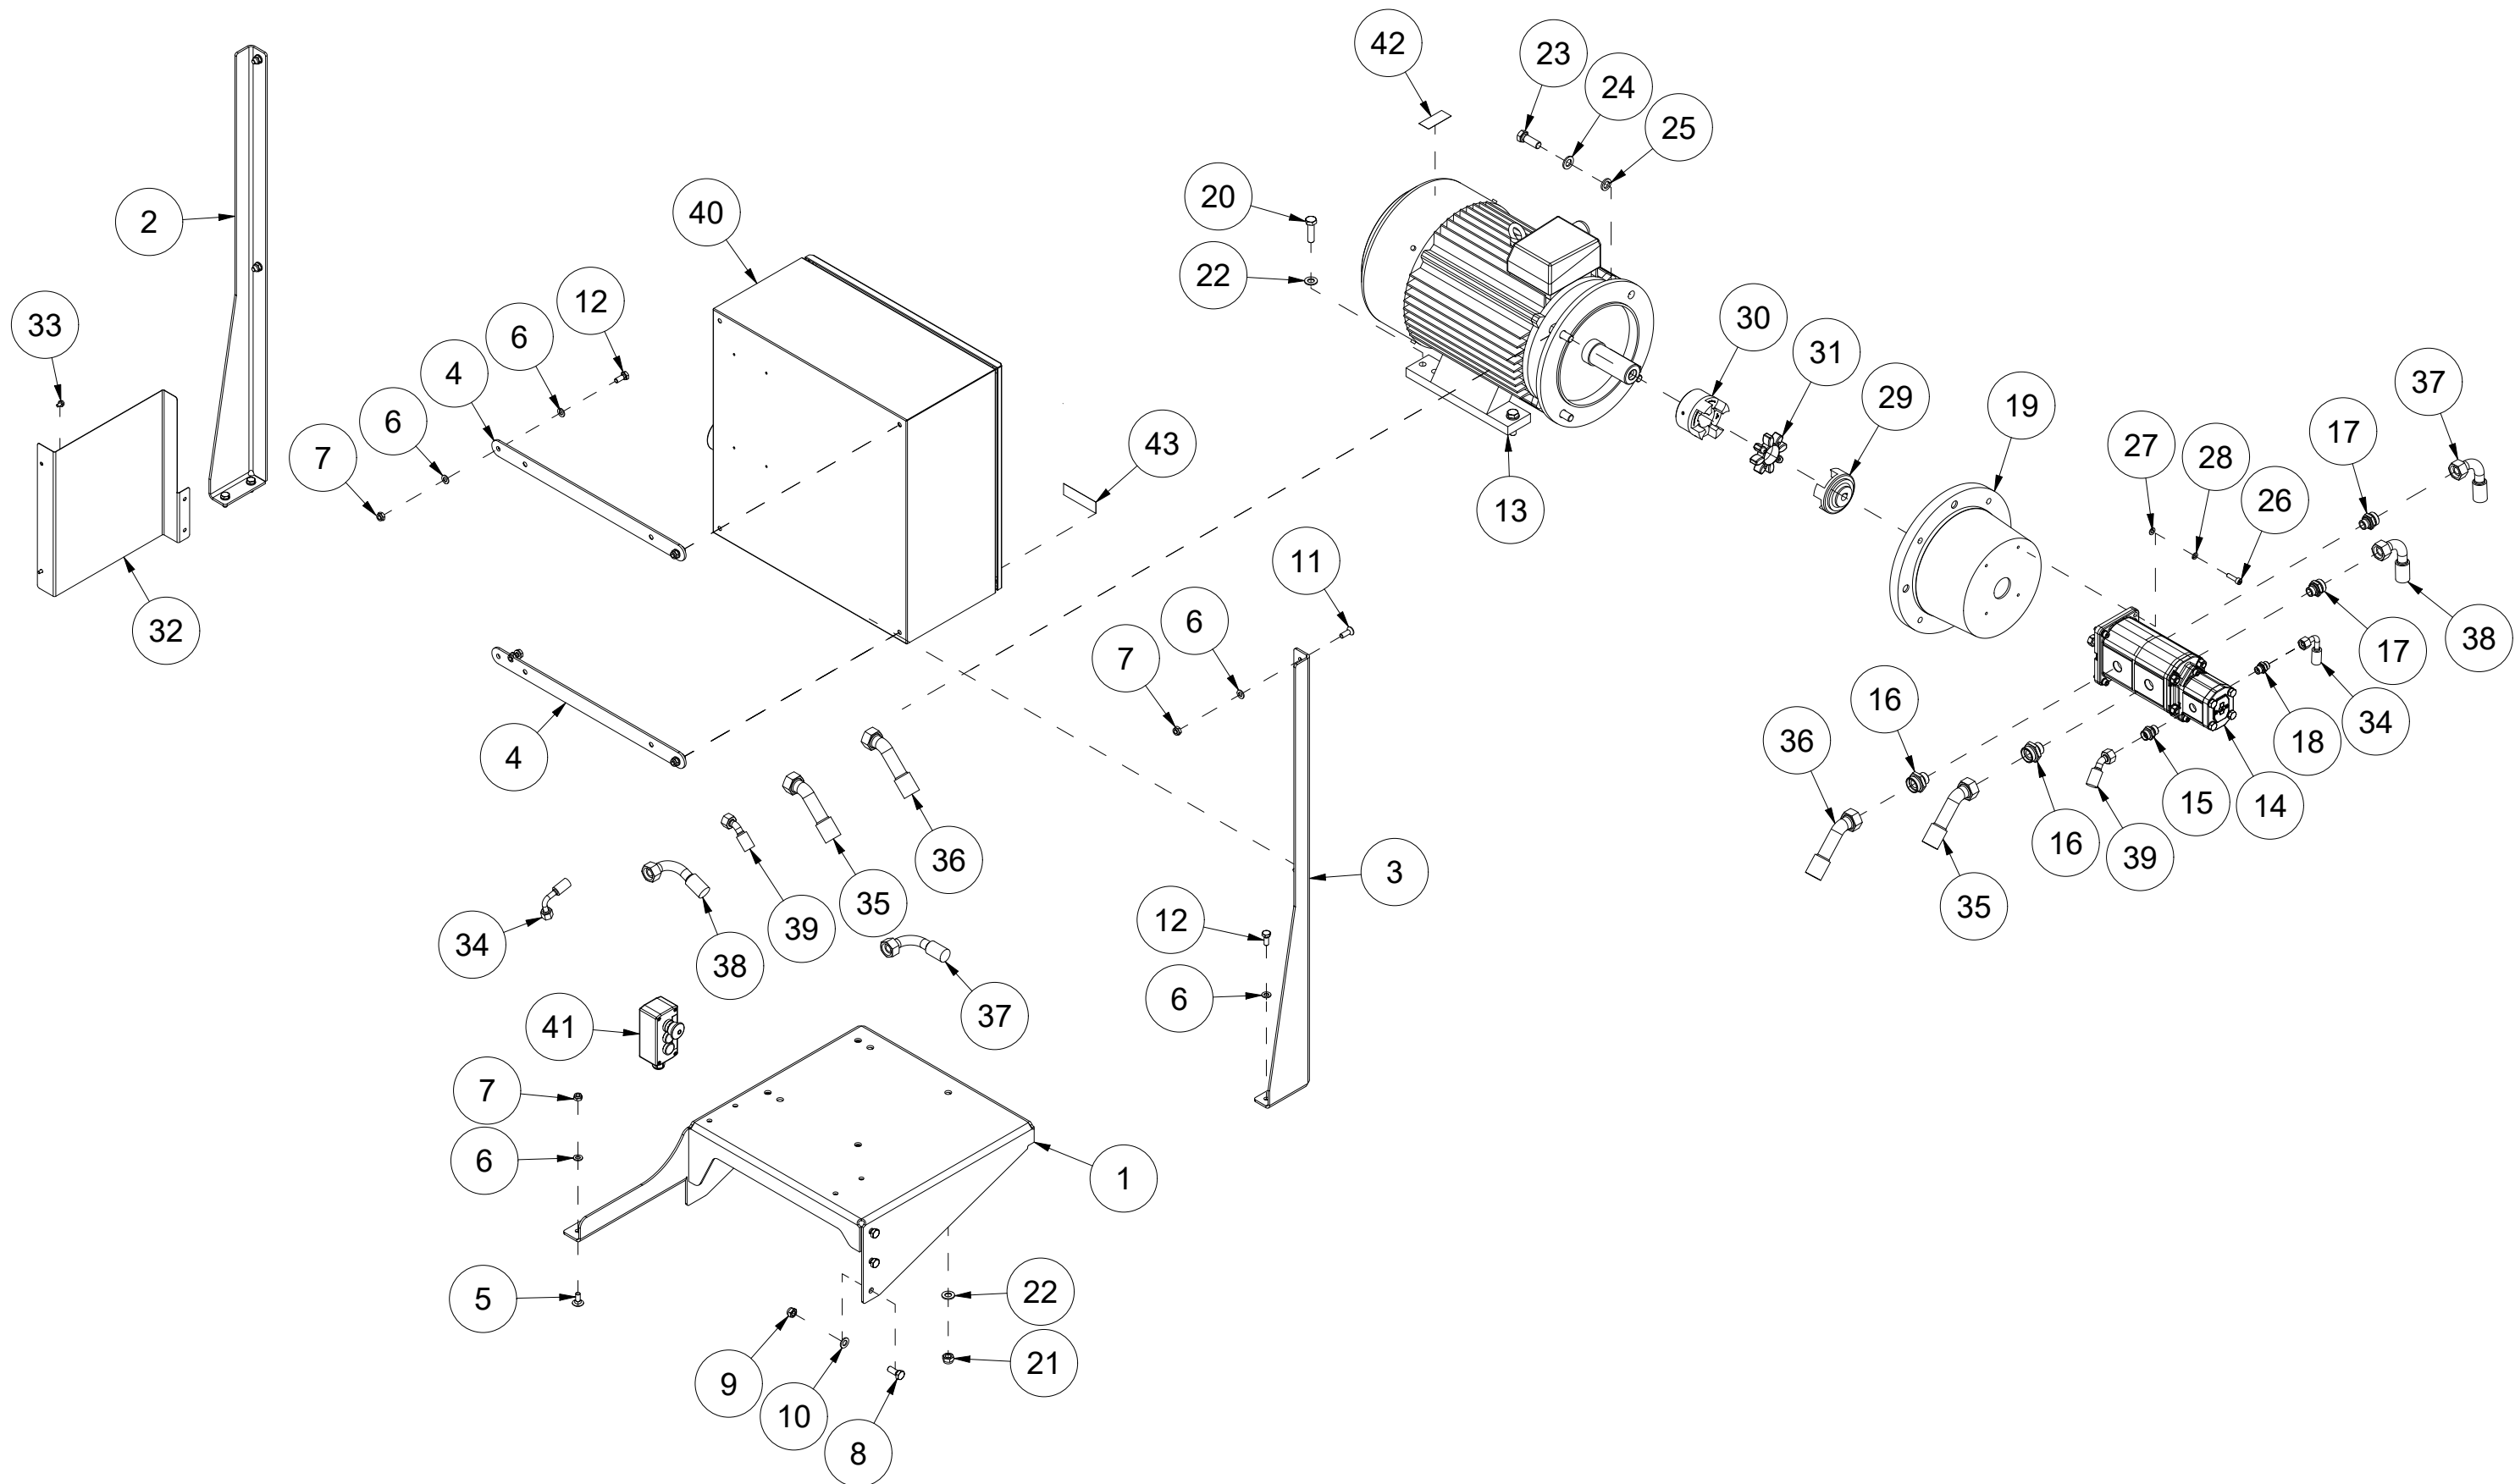

Pos	Ant	Artikkelnr	Beskrivelse
1	1	2961006	Gearboks 1:4,0 90' M9
2	1	2957768	Ansatsnippel GEK BSP 1/2" L15 ED
3	2	2957774	Ansatsnippel GEK BSP 3/4" L28 ED
4	2	2957762	Ansatsnippel GEK BSP 1/2" L22 ED
5	1	2957749	Ansatsnippel GEK BSP 3/8" L12 ED
6	1	41211161	Vernetrakt
7	1	31231079	Festeplate for vernetrakt
8	2	2531047	Underlagsskive M8 EIZn DIN 125
9	2	2534047	Fjærskive M8 EIZn DIN 127
10	2	2422246	Sekskantskrue M8x25 EIZn 8.8 DIN 933
11	4	2422348	Sekskantskrue M12x30 EIZn 8.8 DIN 933
12	4	2534069	Fjærskive M12 EIZn DIN 127
13	4	2531069	Underlagsskive M12 EIZn DIN 125
14	2	2422398	Sekskantskrue M14x40 EIZn 8.8 DIN 933
15	2	2534072	Fjærskive M14 EIZn DIN 127
16	2	2531072	Underlagsskive M14 EIZn DIN 125
17	1	2955559	Tannhjulpumpe tripp. 36+36+12
18	1	41211079	Deksel under tank
19	4	2451196	Sekskantskrue med flens M6x10 EIZn 8.8 DIN 6921
20	1	2935131	Klebemerke 132x72 400 omdr.
21	1	2958421	Hydraulikkslange 3/8" L1400
22	1	2958438	Hydraulikkslange 1/2" L560
23	1	2958449	Hydraulikkslange 1" L460
24	1	2958449	Hydraulikkslange 1" L460
25	1	2958445	Hydraulikkslange 3/4" L1350
26	1	2958445	Hydraulikkslange 3/4" L1350

015 EI-drift 400V VM450