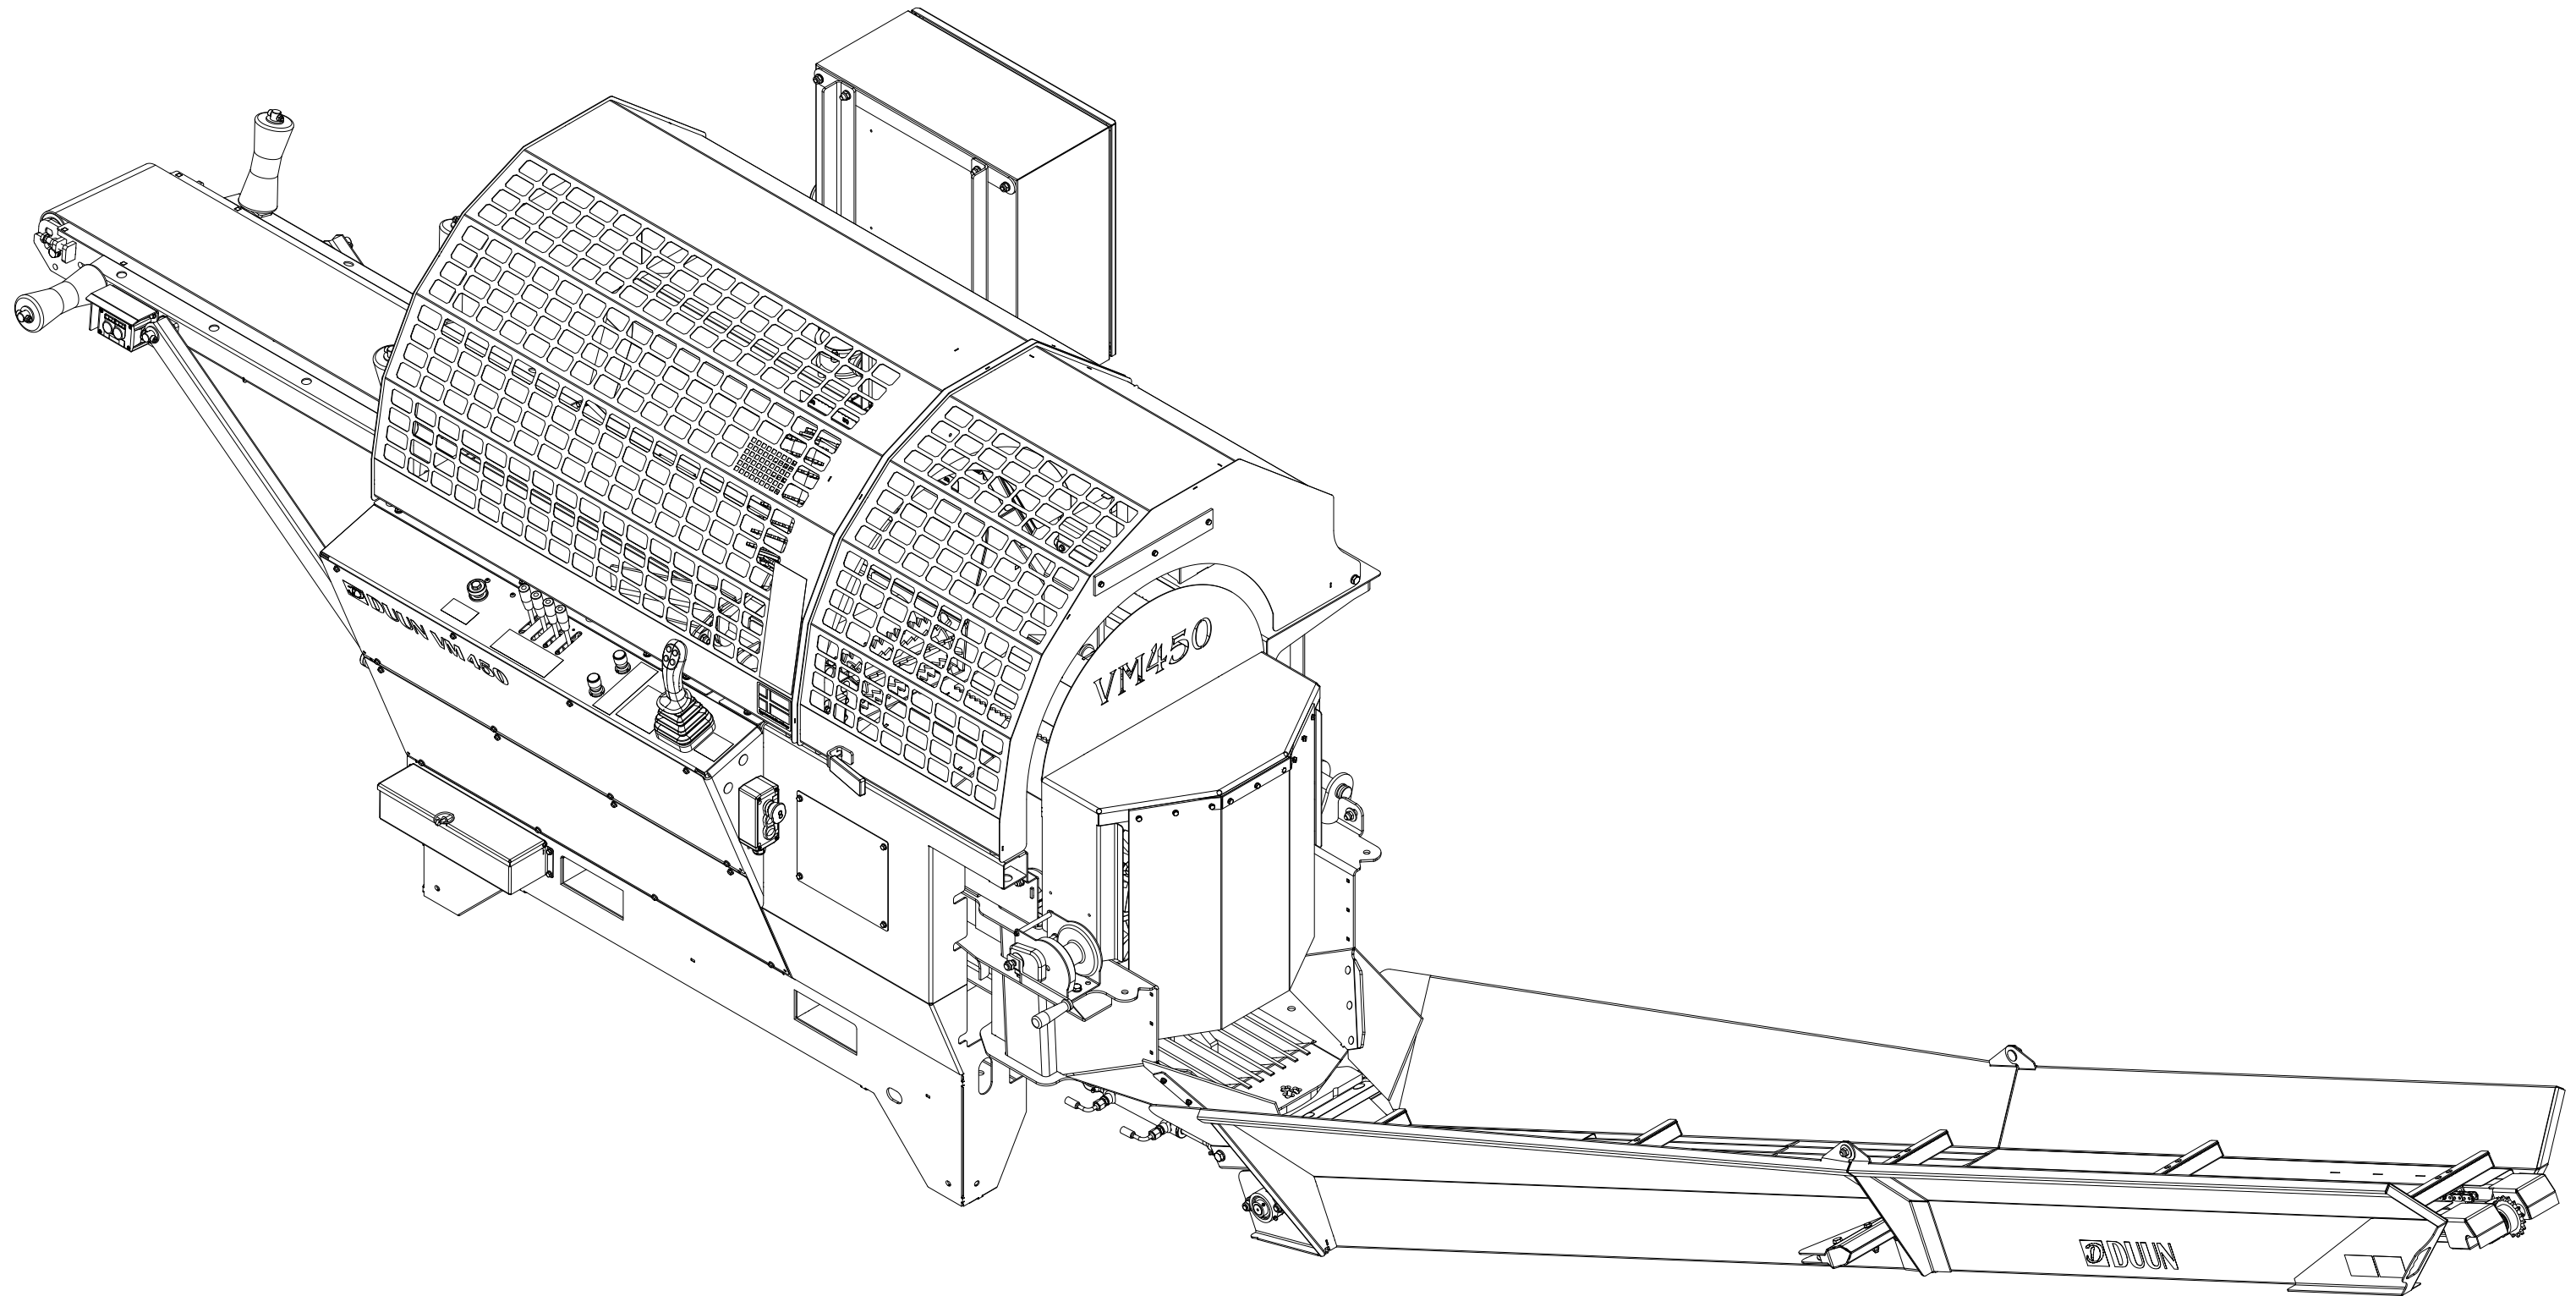

# VM450 Reservedelskatalog

Duun Industrier as  
7630 Åsen, Norway  
[www.duun.no](http://www.duun.no)

Pos	Ant	Artikkelnr	Beskrivelse
1	1	41211003	Skrog
2	2	41211059	Luke fram
3	58	2451196	Sekskantskrue med flens M6x10 EIZn 8.8 DIN 6921
4	4	41211091	Luke
5	1	41211093	Luke bak
6	1	41211097	Luke
7	13	2476197	Unbrako rundhodeskrue M6x12 EIZn ISO 7380
8	1	41211013	Støttebrakett
9	2	2344330	Låseskrue M10x25 EIZn 8.8 DIN 603
10	2	2483610	Lockingmutter M10 EIZn DIN 985
11	2	2531060	Underlagsskive M10 EIZn DIN 125
12	1	41211092	Sidedeksel
13	4	2422297	Sekskantskrue M10x25 EIZn 8.8 DIN 933
14	1	41211078	Deksel
15	1	41211068	Lengdeviser 20-60 cm
16	1	41211125	Lengdeviser senor 20-60cm
17	2	2533038	Karosseriskive M6 EIZn DIN 9021
18	1	41211162	Lengdeviser
19	1	41211094	Lokk
20	1	41211096	Plate
21	2	2422200	Sekskantskrue M6x16 EIZn 8.8 DIN 933
22	4	2531039	Underlagsskive M6 EIZn DIN 125
23	2	2483608	Lockingmutter M6 EIZn DIN 985
24	1	41211106	Deksel
25	1	41211220	Verktøykasse
26	1	41211221	Lokk verktøykasse
27	2	2477130	Unbrako sylinderskrue M4x10 EIZn DIN 912
28	2	2483606	Lockingmutter M4 EIZn DIN 985
29	4	2531023	Underlagsskive M4 EIZn DIN 125
30	1	2556138	Orepinne Ø6
31	1	2935036	Klebmerke 75x40 Hastighet transportbånd
32	1	2935163	Klebmerke sagkraft 50x150
33	1	2935167	Klebmerke betjening 160x60
34	1	2935164	Klebmerke betjening 100x100
35	1	2935175	Klebmerke VM450
36	1	41211095	Slangeholder
37	2	2451197	Sekskantskrue med flens M6x12 EIZn 8.8 DIN6921