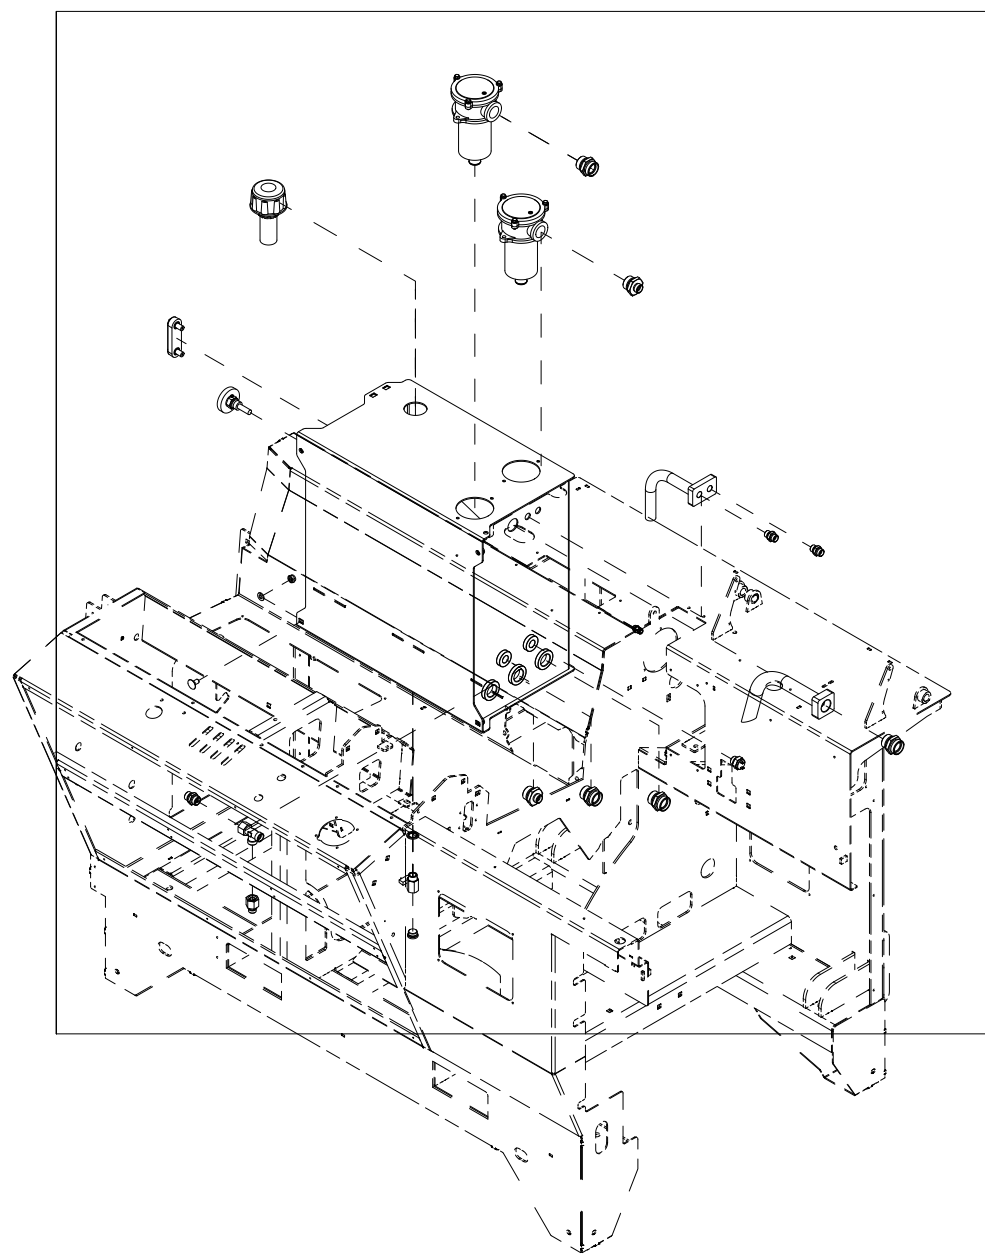

007 Oljetank VM450

Pos	Ant	Artikkelnr	Beskrivelse
1	1	41211005	Tank VM450
2	2	2251064	Returfilter
3	1	2957821	Nivåglass M12 L-76mm
4	1	2957825	Termometer
5	1	2931018	Påfyllingslokk
6	1	41211116	Tankrør
7	1	4233010	Termostat 80 grader
8	1	2957818	Lynfittings 8mm 1/4" rett
9	4	2957782	Ansatsnippel GEK BSP 1" L28 ED
10	2	2957780	Ansatsnippel GEK BSP 1" L15 ED
11	1	2957768	Ansatsnippel GEK BSP 1/2" L15 ED
12	4	2483610	Lockingmutter M10 EIZn DIN 985
13	4	2531060	Underlagsskive M10 EIZn DIN 125
14	1	2344295	Låseskrue M10x20 EIZn 8.8 DIN 603
15	1	2957601	Kuleventil mini 1/2" innv/utv. gjenger
16	1	2957861	Hydraulikkpakning 1/2"
17	1	2957421	Plugg 1/2" m/Pakning mess.krom
18	1	2957776	T-ansatsnippel EVLK 15L
19	1	2957513	Overgang L15-L12
20	2	2957749	Ansatsnippel GEK BSP 3/8" L12 ED
21	1	41211219	Tankrør