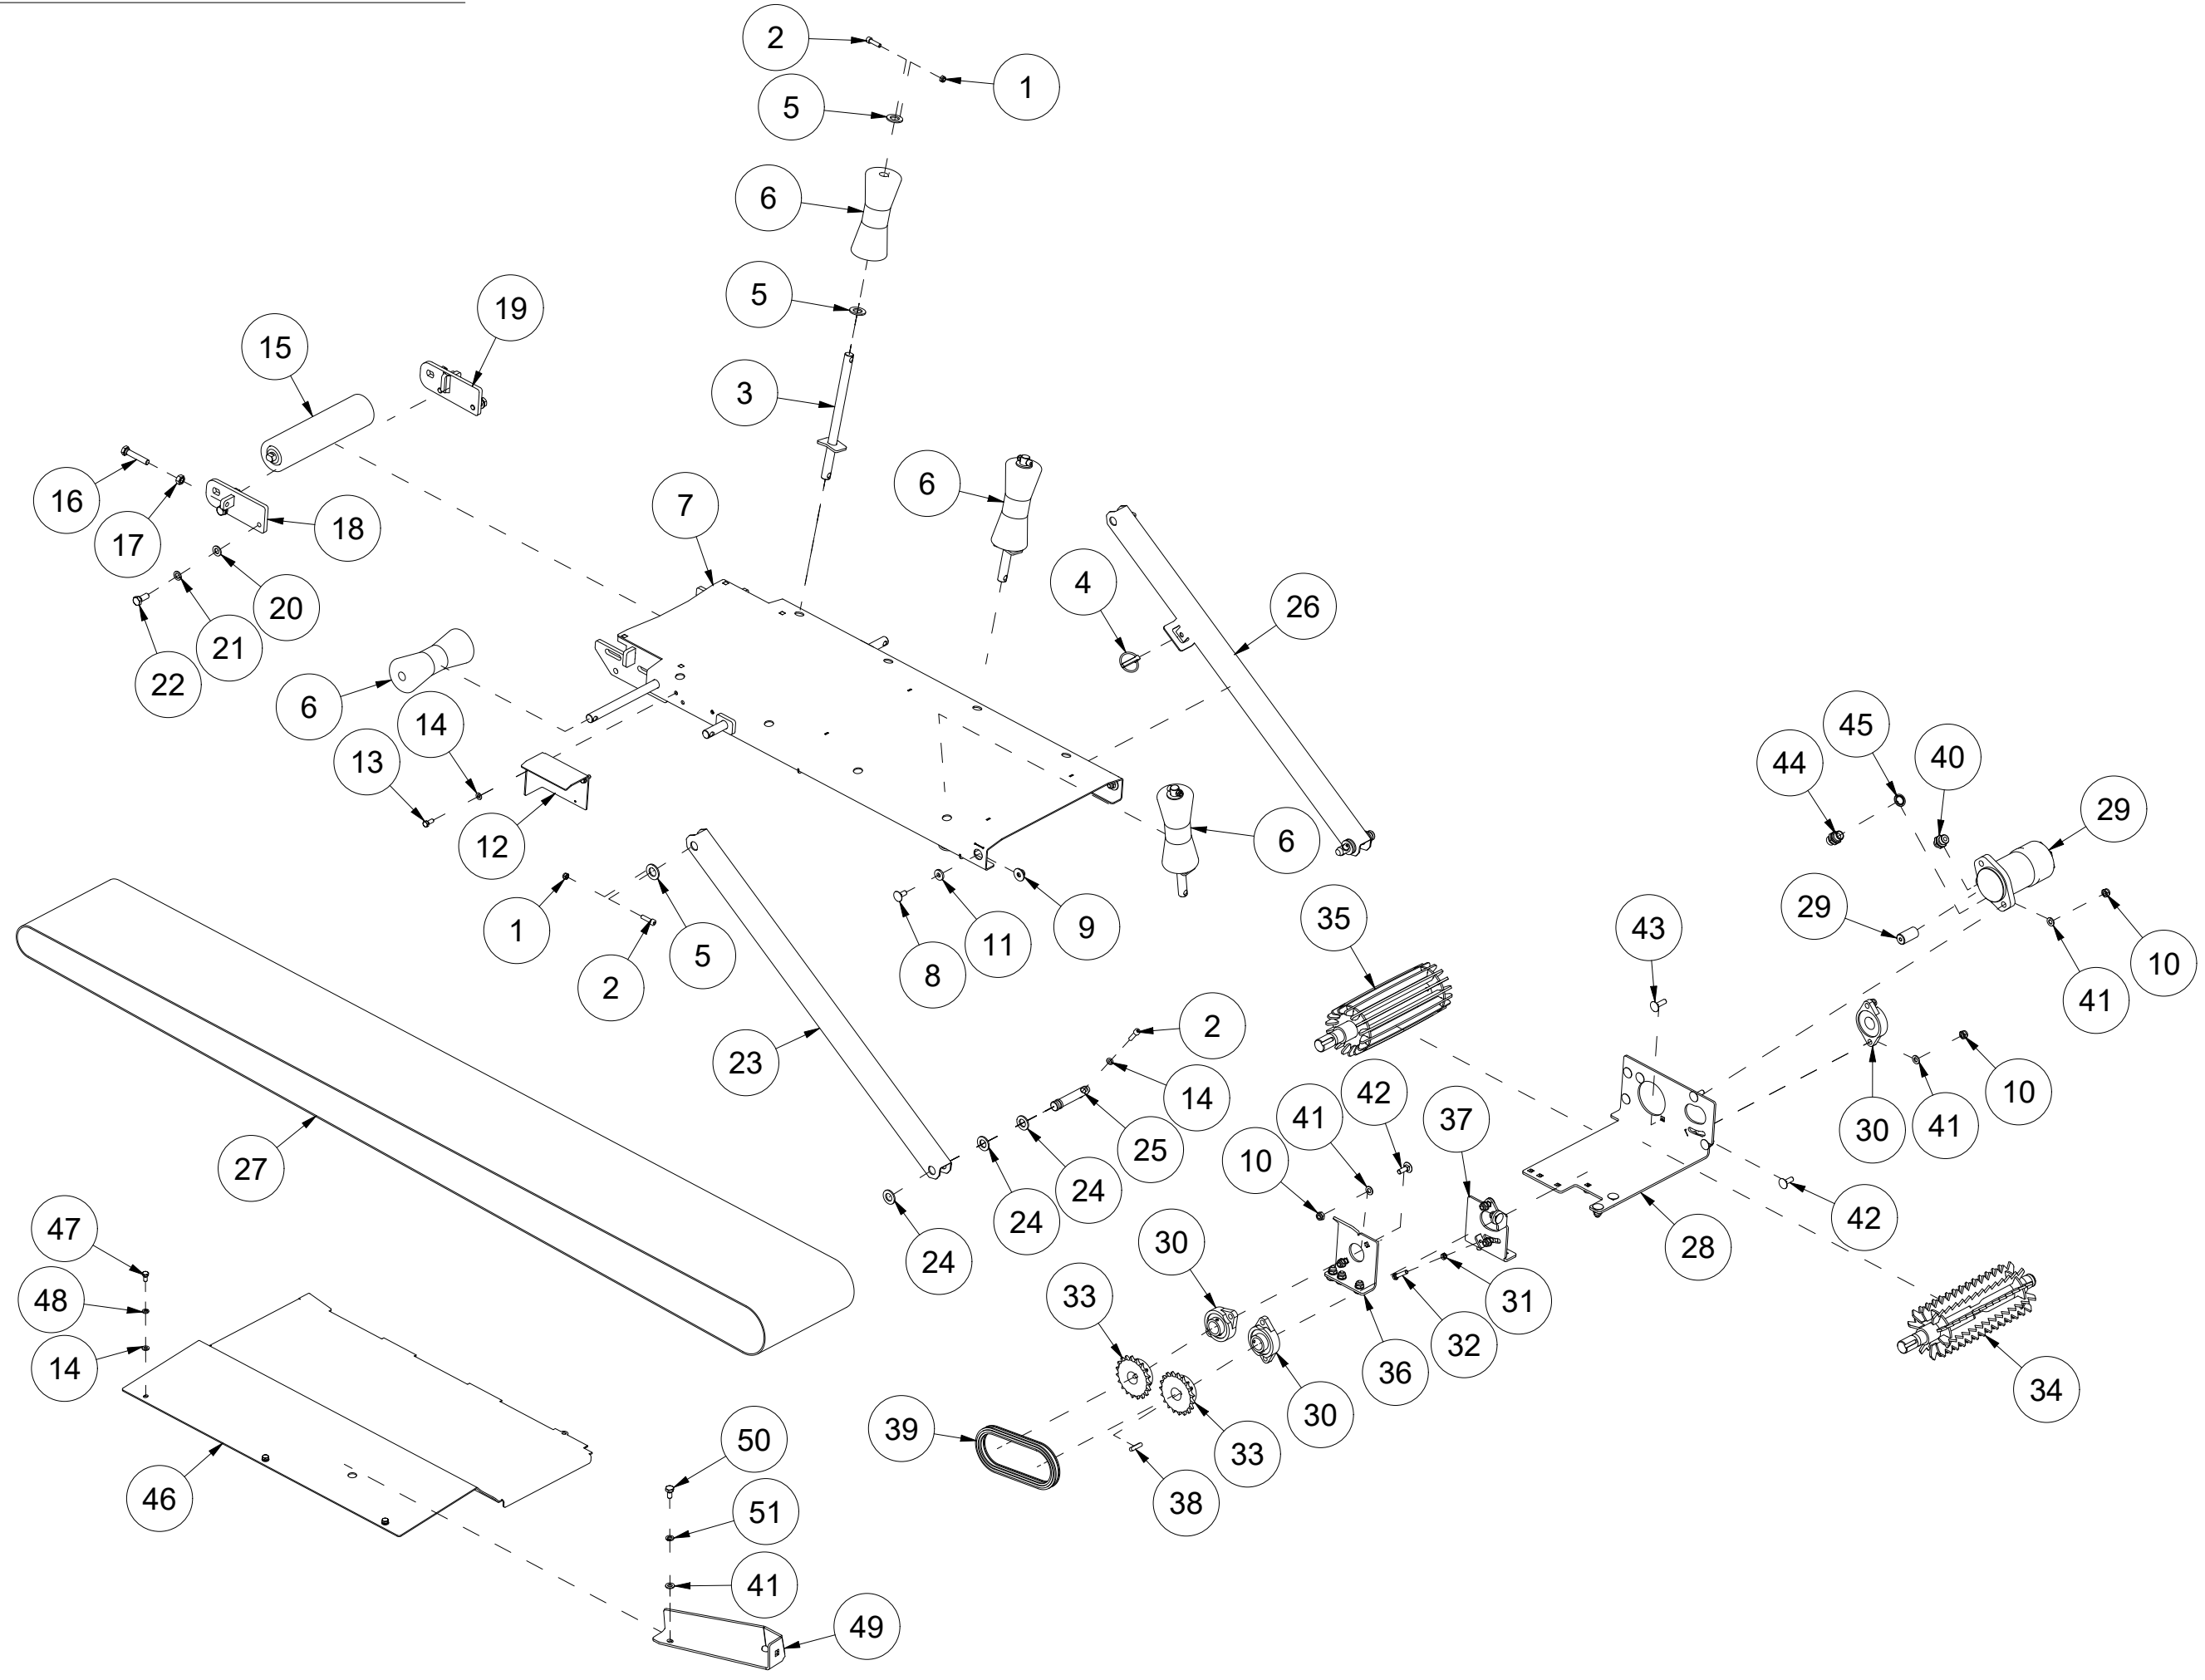

004 Innmaterbord VM450

Pos	Ant	Artikkelnr	Beskrivelse
1	10	2483609	Lockingmutter M8 EIZn DIN 985
2	8	2477248	Unbrako sylinderskrue M8x30 EIZn DIN 912
3	3	41201088	Rullholder
4	4	2556142	Orepinne Ø10x40
5	10	2531086	Underlagsskive M20 EIZn DIN 125
6	4	2245031	Støtterull Ø60/84xL200
7	1	41211011	Innmaterbord
8	11	2344330	Låseskrue M10x25 EIZn 8.8 DIN 603
9	2	2533060	Karosseriskive M10 EIZn DIN 9021
10	20	2483610	Lockingmutter M10 EIZn DIN 985
11	2	41151031	Lagerskive
12	1	41211090	Brakett
13	2	2422244	Sekskantskrue M8x20 EIZn 8.8 DIN 933
14	11	2531047	Underlagsskive M8 EIZn DIN 125
15	1	2954327	Rull med lager Ø76x300
16	2	2425360	Sekskantskrue M12x65 EIZn 8.8 DIN 933
17	2	2481611	Sekskantmutter M12 EIZn DIN 934
18	1	41321142	Brakett
19	1	41321143	Brakett Høyre
20	4	2531069	Underlagsskive M12 EIZn DIN 125
21	4	2534069	Fjærskive M12 EIZn DIN 127
22	4	2422348	Sekskantskrue M12x30 EIZn 8.8 DIN 933
23	1	41211049	Støttestag
24	6	2531083	Underlagsskive M18 EIZn DIN 125
25	2	2526321	Toppstagbolt kat. 1 Ø19x70
26	1	41211050	Støttetstag
27	1	2222122	Bånd Grip Top B300 L4730
28	1	41211043	Brakett innmater
29	1	2955513	Hydraulikkmotor 315 ccm
30	3	2954170	Flenslager BLF 206J 30mm
31	2	2481609	Sekskantmutter M8 EIZn DIN 934
32	2	2425252	Sekskantskrue M8x40 EIZn 8.8 DIN 933
33	2	41401029	Kjedehjul 19t 5/8"m settskrue m8
34	1	41211006	
35	1	41211009	Drivhjul
36	1	41211044	Brakett
37	1	41211020	Brakett
38	2	2115131	Passkile 8x7 L36 St DIN 6885A
39	1	2963099	Rullekjede 5/8" Simplex 36 ledd
40	1	2957766	Ansatsnippel GEK BSP 1/2" L12 ED
41	19	2531060	Underlagsskive M10 EIZn DIN 125
42	7	2344331	Låseskrue M10x30 EIZn 8.8 DIN 603
43	2	2344332	Låseskrue M10x35 EIZn 8.8 DIN 603
44	1	2957765	Ansatsnippel BSP 1/2" - 1/2"
45	1	2957861	Hydraulikkpakning 1/2"
46	1	41211042	Lokk
47	3	2422240	Sekskantskrue M8x16 EIZn 8.8 DIN 933
48	3	2534047	Fjærskive M8 EIZn DIN 127
49	1	41211081	Styrebrakett
50	1	2422295	Sekskantskrue M10x20 EIZn 8.8 DIN 933
51	1	2534060	Fjærskive M10 EIZn DIN 127