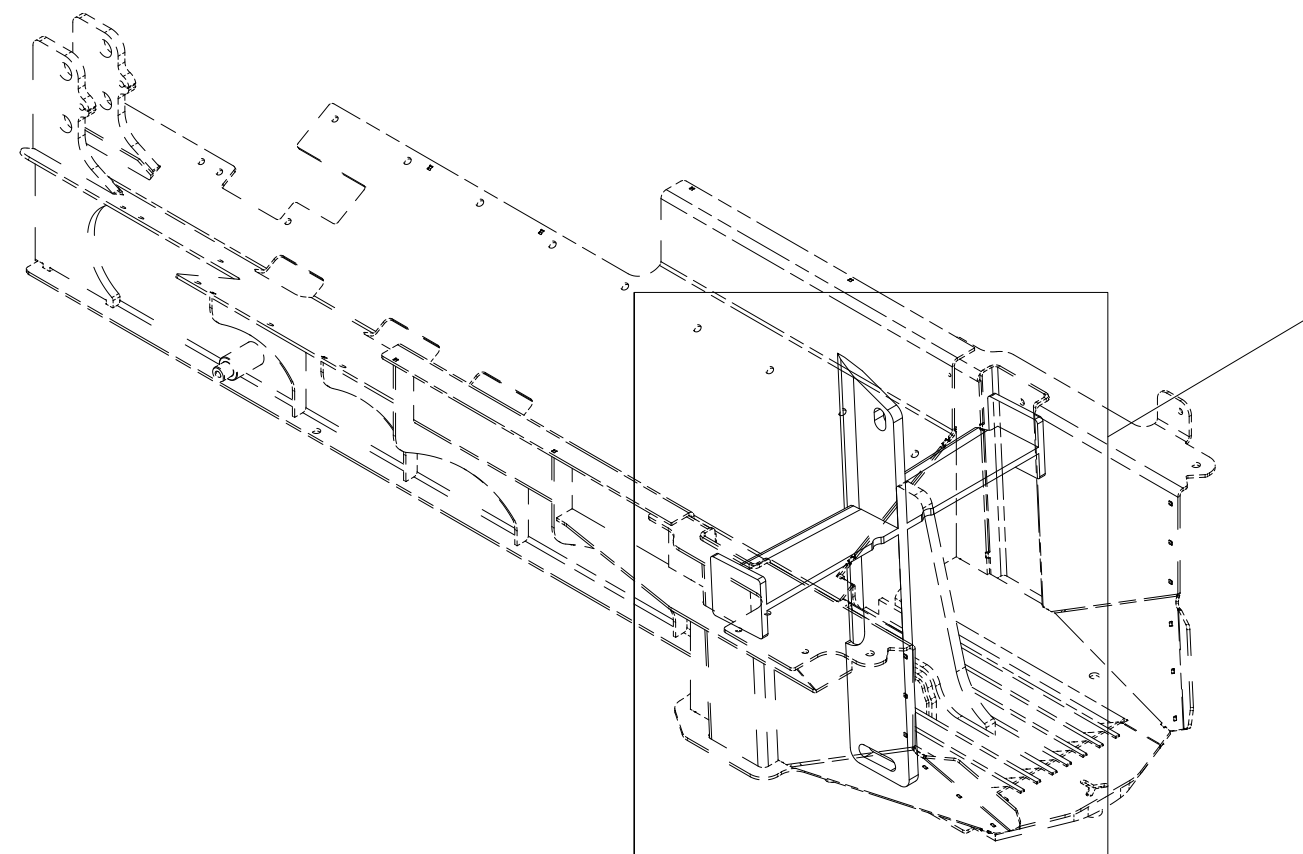

Pos	Ant	Artikkelnr	Beskrivelse
1	1	41311121	Trakt
2	4	2451196	Sekskantskrue med flens M6x10 ElZn 8.8 DIN 6921

018 Klyvekniv 4-deler VM450