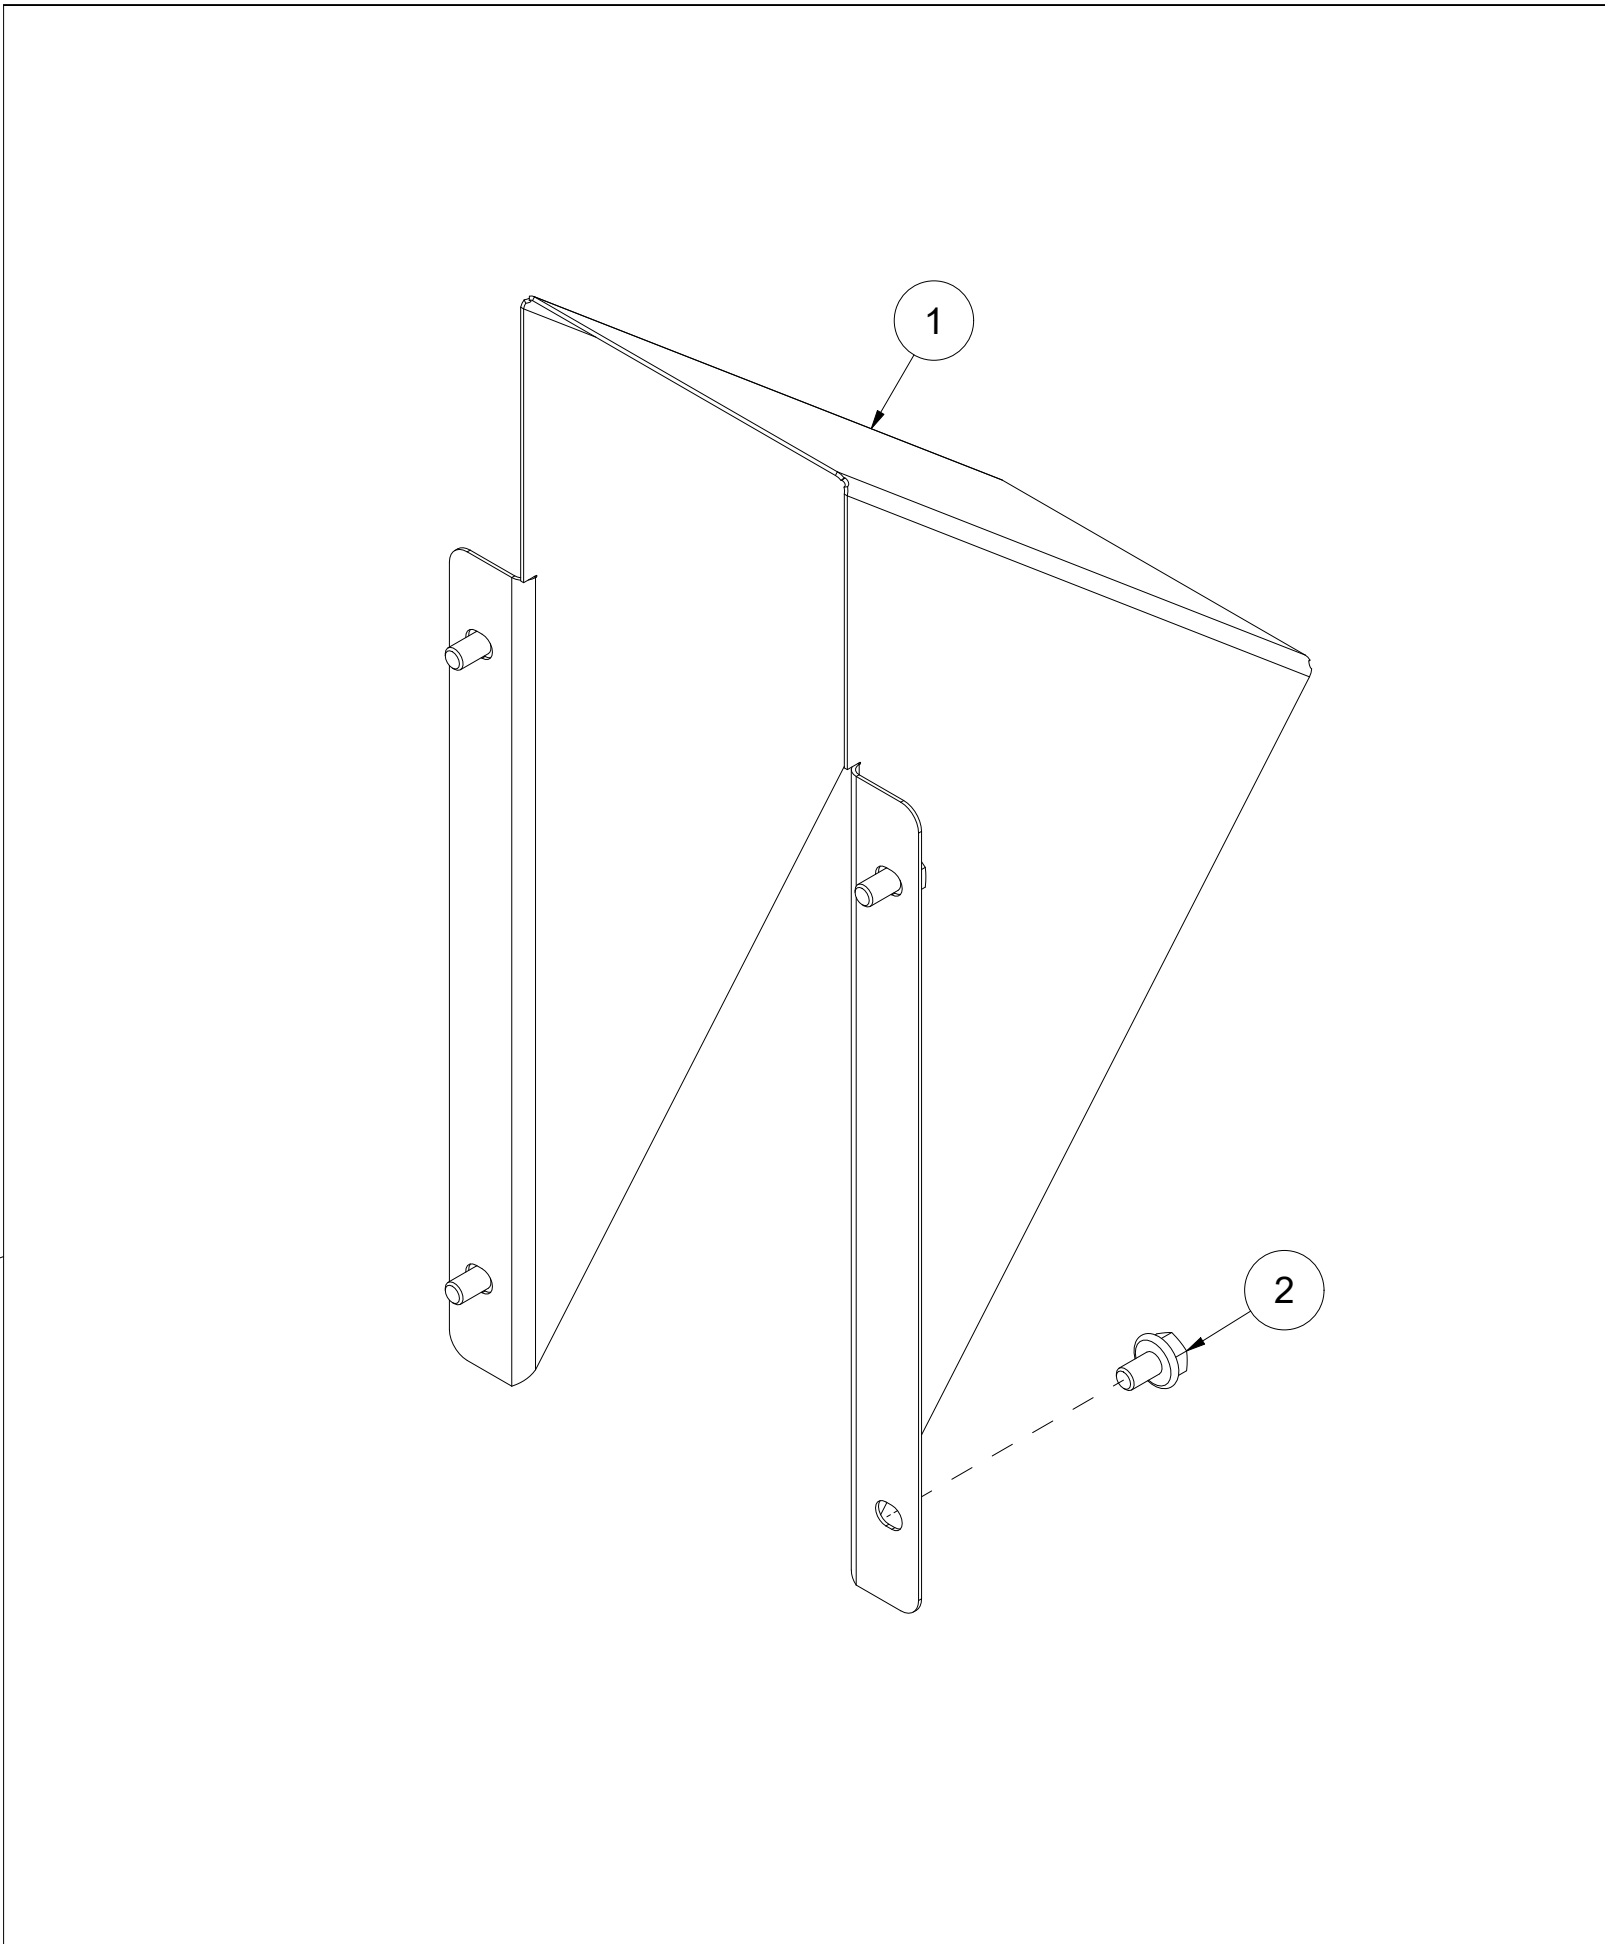

Pos	Ant	Artikkelnr	Beskrivelse
1	1	41211124	Motorfeste
2	1	41211126	Fot V side skap
3	1	41211128	Fot H side skap
4	2	41211131	Festeskinne
5	4	2344330	Låseskrue M10x25 EIZn 8.8 DIN 603
6	24	2531060	Underlagsskive M10 EIZn DIN 125
7	16	2483610	Lockingmutter M10 EIZn DIN 985
8	3	2422348	Sekskantskrue M12x30 EIZn 8.8 DIN 933
9	3	2483611	Lockingmutter M12 EIZn DIN 985
10	3	2531069	Underlagsskive M12 EIZn DIN 125
11	4	2472299	Unbrako senkhodeskrue M10x30 EIZn DIN 7991
12	8	2422297	Sekskantskrue M10x25 EIZn 8.8 DIN 933
13	1	4257119	Elektrisk Motor18,5kw230/400V fot og flens
14	1	2955560	Tannhjulpumpe tripp. 36+36+12
15	1	2957768	Ansatsnippel GEK BSP 1/2" L15 ED
16	2	2957774	Ansatsnippel GEK BSP 3/4" L28 ED
17	2	2957762	Ansatsnippel GEK BSP 1/2" L22 ED
18	1	2957749	Ansatsnippel GEK BSP 3/8" L12 ED
19	1	2962192	Flens PRE350/175/25
20	4	2422402	Sekskantskrue M14x50 EIZn 8.8 DIN 931
21	4	2483612	Lockingmutter M14 EIZn DIN 985
22	8	2531072	Underlagsskive M14 EIZn DIN 125
23	4	2422491	Sekskantskrue M16x45 EIZn 8.8 DIN 933
24	4	2531078	Underlagsskive M16 EIZn DIN 125
25	4	2534078	Fjærskive M16 EIZn DIN 127
26	4	2477248	Unbrako sylinderskrue M8x30 EIZn DIN 912
27	4	2531047	Underlagsskive M8 EIZn DIN 125
28	4	2534047	Fjærskive M8 EIZn DIN 127
29	1	2962195	Kobling Softex 42/55.N3 pumpes.
30	1	2962194	Kobling Softex 42/55.48 GG motors
31	1	2245007	Plastkryss Softex 42/55 92' Shore (white)
32	1	41211132	Deksel EI maskin
33	4	2451196	Sekskantskrue med flens M6x10 EIZn 8.8 DIN 6921
34	1	2958429	Hydraulikkslange 3/8" L2250
35	1	2958448	Hydraulikkslange 1" L1150
36	1	2958448	Hydraulikkslange 1" L1150
37	1	2958444	Hydraulikkslange 3/4" L1100
38	1	2958444	Hydraulikkslange 3/4" L1100
39	1	2958437	Hydraulikkslange 1/2" L1200
40	1	41211236	EI-Skap 600x600x300 Komplet 400V
41	1	41211240	Trykknappboks 3-Hulls komplett
42	1	2935037	Klebeskilt Pil
43	1	2935021	Klebeskilt 90x30mm-400v rød

016 Flistrakt VM450