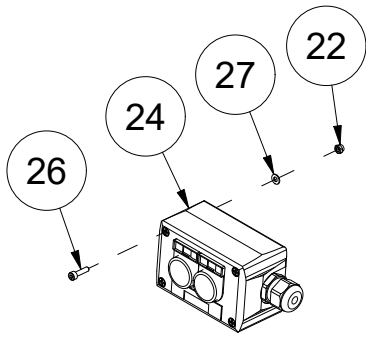

011 El-styring VM450

Pos	Ant	Artikkelnr	Beskrivelse
1	1	41211087	Brakett Elboks
2	1	41211113	Deksel
3	8	2451196	Sekskantskrue med flens M6x10 EIZn 8.8 DIN 6921
4	4	2477130	Unbrako sylinderskrue M4x10 EIZn DIN 912
5	1	41211225	Koblingsboks VM450 Komplet
6	1	41211075	Brakett Senor 1
7	2	2344295	Låseskrue M10x20 EIZn 8.8 DIN 603
8	2	2483610	Lockingmutter M10 EIZn DIN 985
9	3	2531060	Underlagsskive M10 EIZn DIN 125
10	1	2955451	Joystick med el brytere
11	6	2477200	Unbrako sylinderskrue M6x16 EIZn DIN 912
12	6	2534039	Fjærskive M6 EIZn DIN 127
13	4	2531039	Underlagsskive M6 EIZn DIN 125
14	1	41211104	Følerplate
15	1	41211111	Skive sensor
16	1	41211033	Brakett Fotocelle
17	1	41211064	Festeplate
18	1	2422295	Sekskantskrue M10x20 EIZn 8.8 DIN 933
19	2	41211063	Refleks
20	1	41211115	Brakett sikkerhetsbryter
21	2	2477139	Unbrako sylinderskrue M4x20 EIZn DIN 912
22	4	2483606	Lockingmutter M4 EIZn DIN 985
23	2	4127615	Nippel med strekkavlaster M20
24	1	41211230	Trykknappboks 2-Hulls komplett
25	4	2477103	Unbrako sylinderskrue M3x10 EIZn DIN 912
26	2	2477135	Unbrako sylinderskrue M4x16 EIZn DIN 912
27	4	2531023	Underlagsskive M4 EIZn DIN 125
28	4	2535021	Stjerneskrive M3 EIZn DIN 6798A