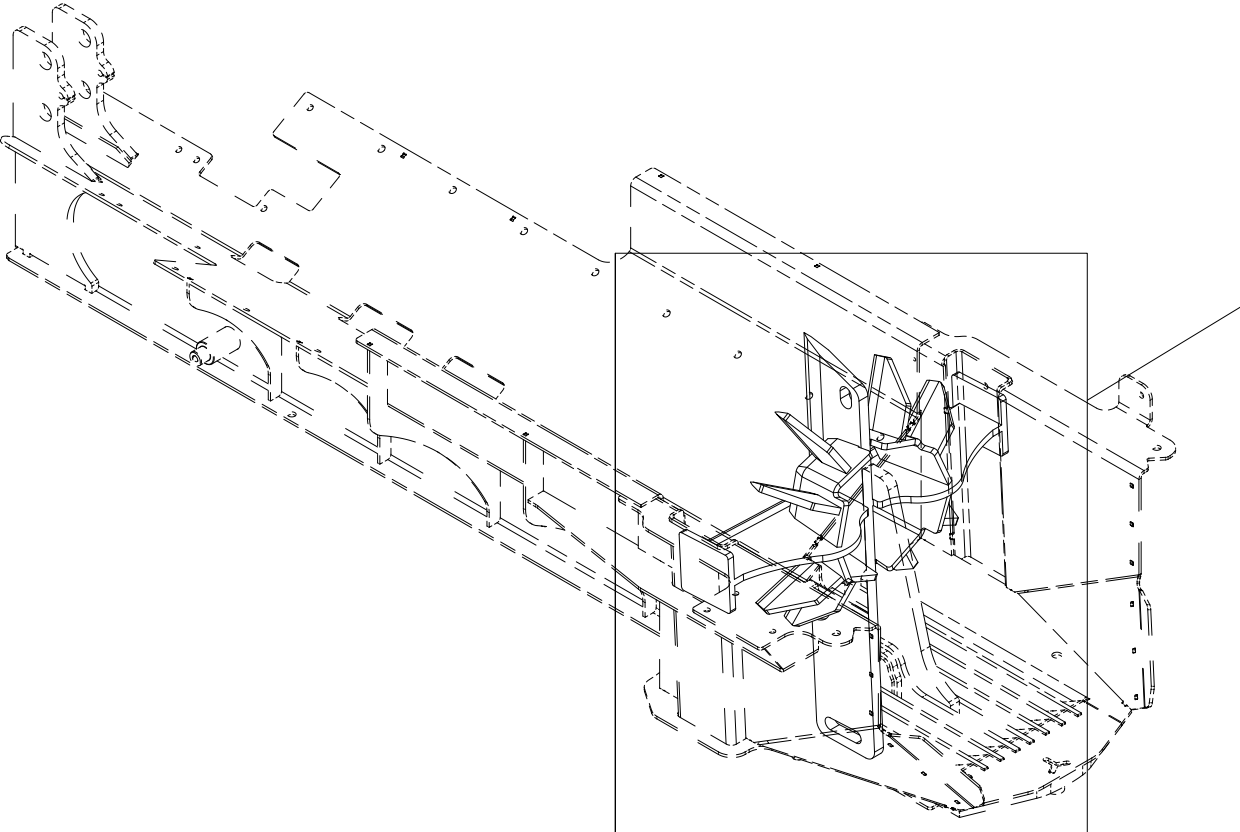

021 Klyvekniv 16-deler VM450