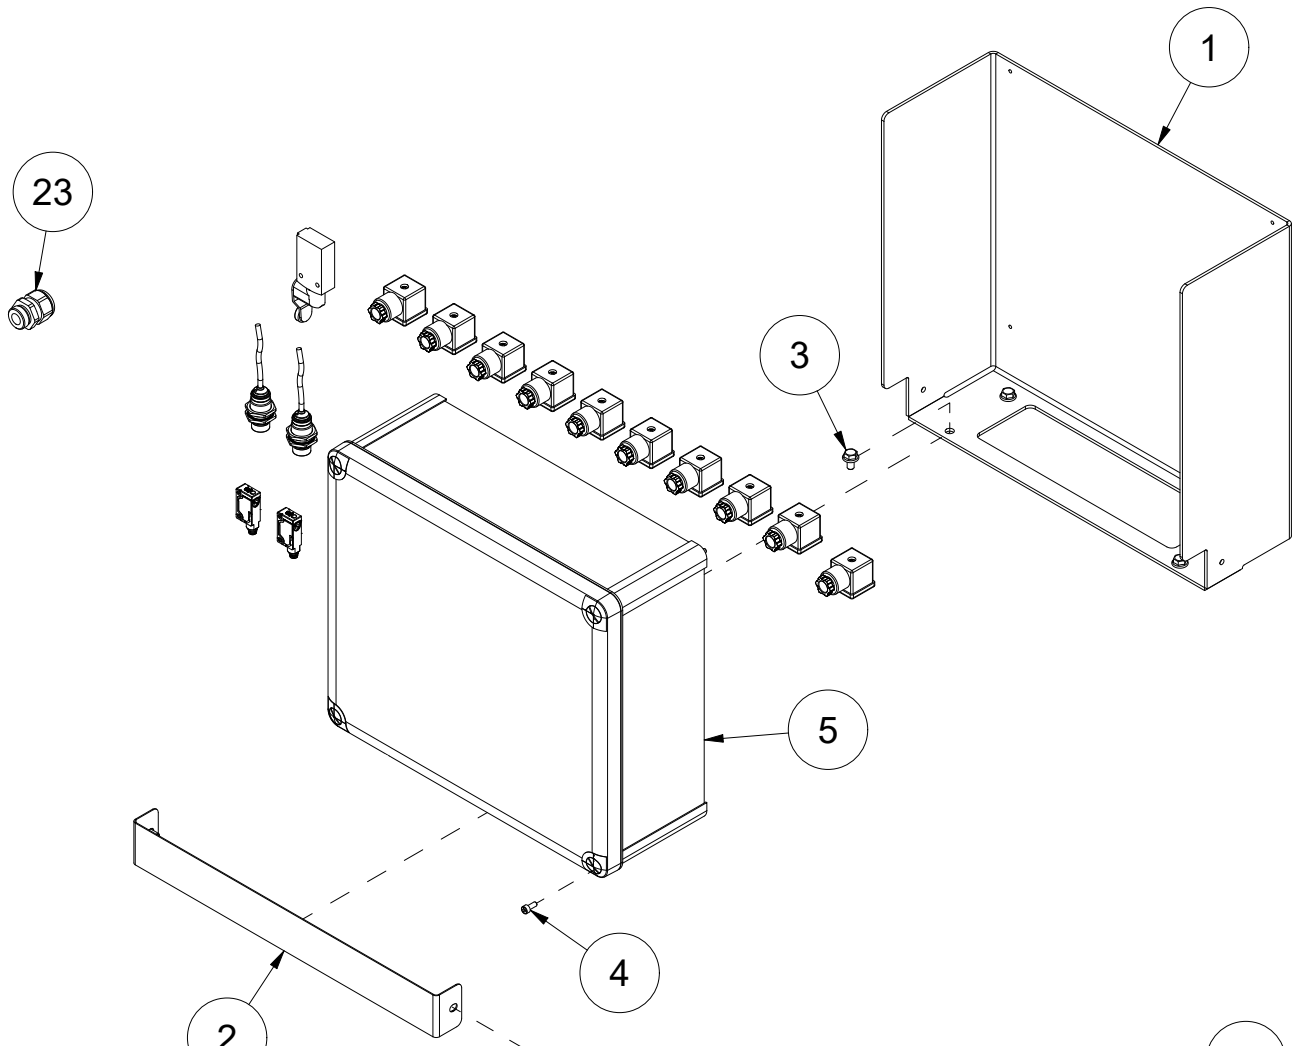

011 El-styring VM450

Pos	Ant	Artikkelnr	Beskrivelse
1	1	41211087	Brakett Elboks
2	1	41211113	Deksel
3	8	2451196	Sekskantskrue med flens M6x10 EIZn 8.8 DIN 6921
4	4	2477130	Unbrako sylinderskrue M4x10 EIZn DIN 912
5	1	41211225	Koblingsboks VM450 Komplet
6	1	41211075	Brakett Senor 1
7	2	2344295	Låseskrue M10x20 EIZn 8.8 DIN 603
8	2	2483610	Lockingmutter M10 EIZn DIN 985
9	3	2531060	Underlagsskive M10 EIZn DIN 125
10	1	2955451	Joystick med el brytere
11	6	2477200	Unbrako sylinderskrue M6x16 EIZn DIN 912
12	6	2534039	Fjærskive M6 EIZn DIN 127
13	4	2531039	Underlagsskive M6 EIZn DIN 125
14	1	41211104	Følerplate
15	1	41211111	Skive sensor
16	1	41211033	Brakett Fotocelle
17	1	41211064	Festeplate
18	1	2422295	Sekskantskrue M10x20 EIZn 8.8 DIN 933
19	2	41211063	Refleks
20	1	41211115	Brakett sikkerhetsbryter
21	2	2477139	Unbrako sylinderskrue M4x20 EIZn DIN 912
22	4	2483606	Lockingmutter M4 EIZn DIN 985
23	2	4127615	Nippel med strekkavlaster M20
24	1	41211230	Trykknappboks 2-Hulls komplett
25	4	2477103	Unbrako sylinderskrue M3x10 EIZn DIN 912
26	2	2477135	Unbrako sylinderskrue M4x16 EIZn DIN 912
27	4	2531023	Underlagsskive M4 EIZn DIN 125
28	4	2535021	Stjerneskrive M3 EIZn DIN 6798A