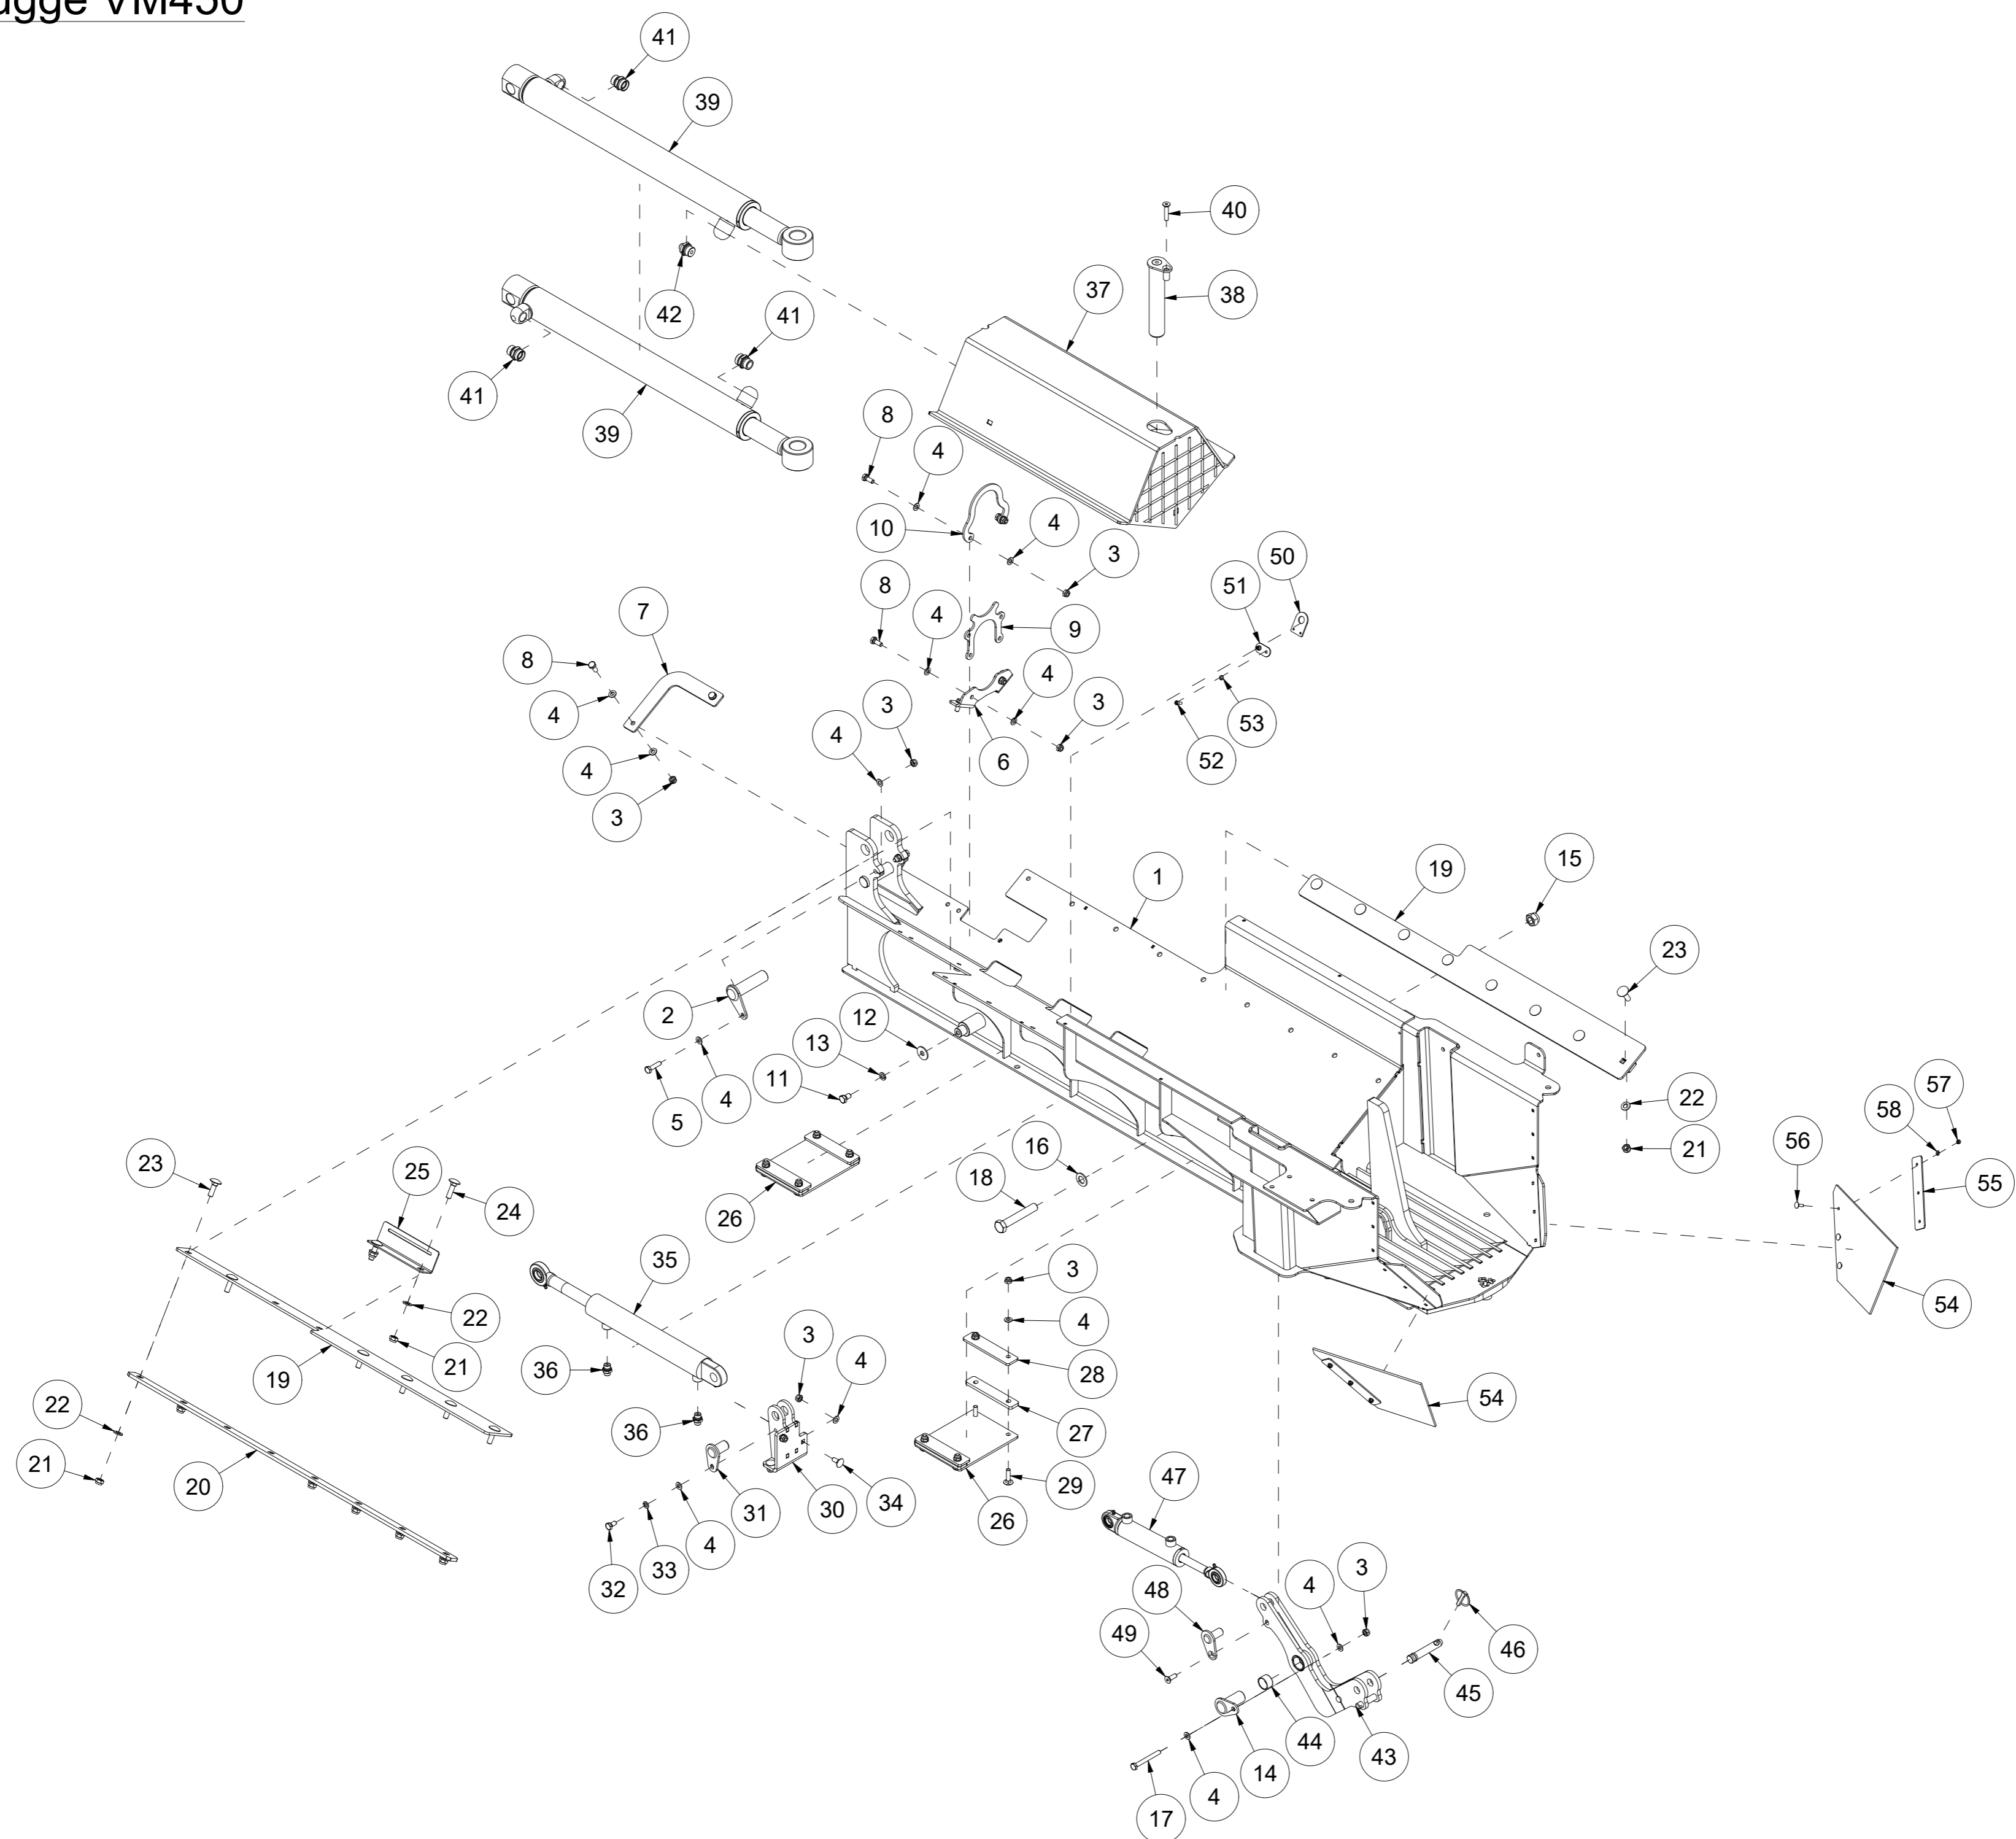

# VM450 Reservedelskatalog

Duun Industrier as  
7630 Åsen, Norway  
[www.duun.no](http://www.duun.no)

Pos	Ant	Artikkelnr	Beskrivelse
1	1	41211003	Skrog
2	2	41211059	Luke fram
3	58	2451196	Sekskantskrue med flens M6x10 EIZn 8.8 DIN 6921
4	4	41211091	Luke
5	1	41211093	Luke bak
6	1	41211097	Luke
7	13	2476197	Unbrako rundhodeskrue M6x12 EIZn ISO 7380
8	1	41211013	Støttebrakett
9	2	2344330	Låseskrue M10x25 EIZn 8.8 DIN 603
10	2	2483610	Lockingmutter M10 EIZn DIN 985
11	2	2531060	Underlagsskive M10 EIZn DIN 125
12	1	41211092	Sidedeksel
13	4	2422297	Sekskantskrue M10x25 EIZn 8.8 DIN 933
14	1	41211078	Deksel
15	1	41211068	Lengdeviser 20-60 cm
16	1	41211125	Lengdeviser senor 20-60cm
17	2	2533038	Karosseriskive M6 EIZn DIN 9021
18	1	41211162	Lengdeviser
19	1	41211094	Lokk
20	1	41211096	Plate
21	2	2422200	Sekskantskrue M6x16 EIZn 8.8 DIN 933
22	4	2531039	Underlagsskive M6 EIZn DIN 125
23	2	2483608	Lockingmutter M6 EIZn DIN 985
24	1	41211106	Deksel
25	1	41211220	Verktøykasse
26	1	41211221	Lokk verktøykasse
27	2	2477130	Unbrako sylinderskrue M4x10 EIZn DIN 912
28	2	2483606	Lockingmutter M4 EIZn DIN 985
29	4	2531023	Underlagsskive M4 EIZn DIN 125
30	1	2556138	Orepinne Ø6
31	1	2935036	Klebmerke 75x40 Hastighet transportbånd
32	1	2935163	Klebmerke sagkraft 50x150
33	1	2935167	Klebmerke betjening 160x60
34	1	2935164	Klebmerke betjening 100x100
35	1	2935175	Klebmerke VM450
36	1	41211095	Slangeholder
37	2	2451197	Sekskantskrue med flens M6x12 EIZn 8.8 DIN6921