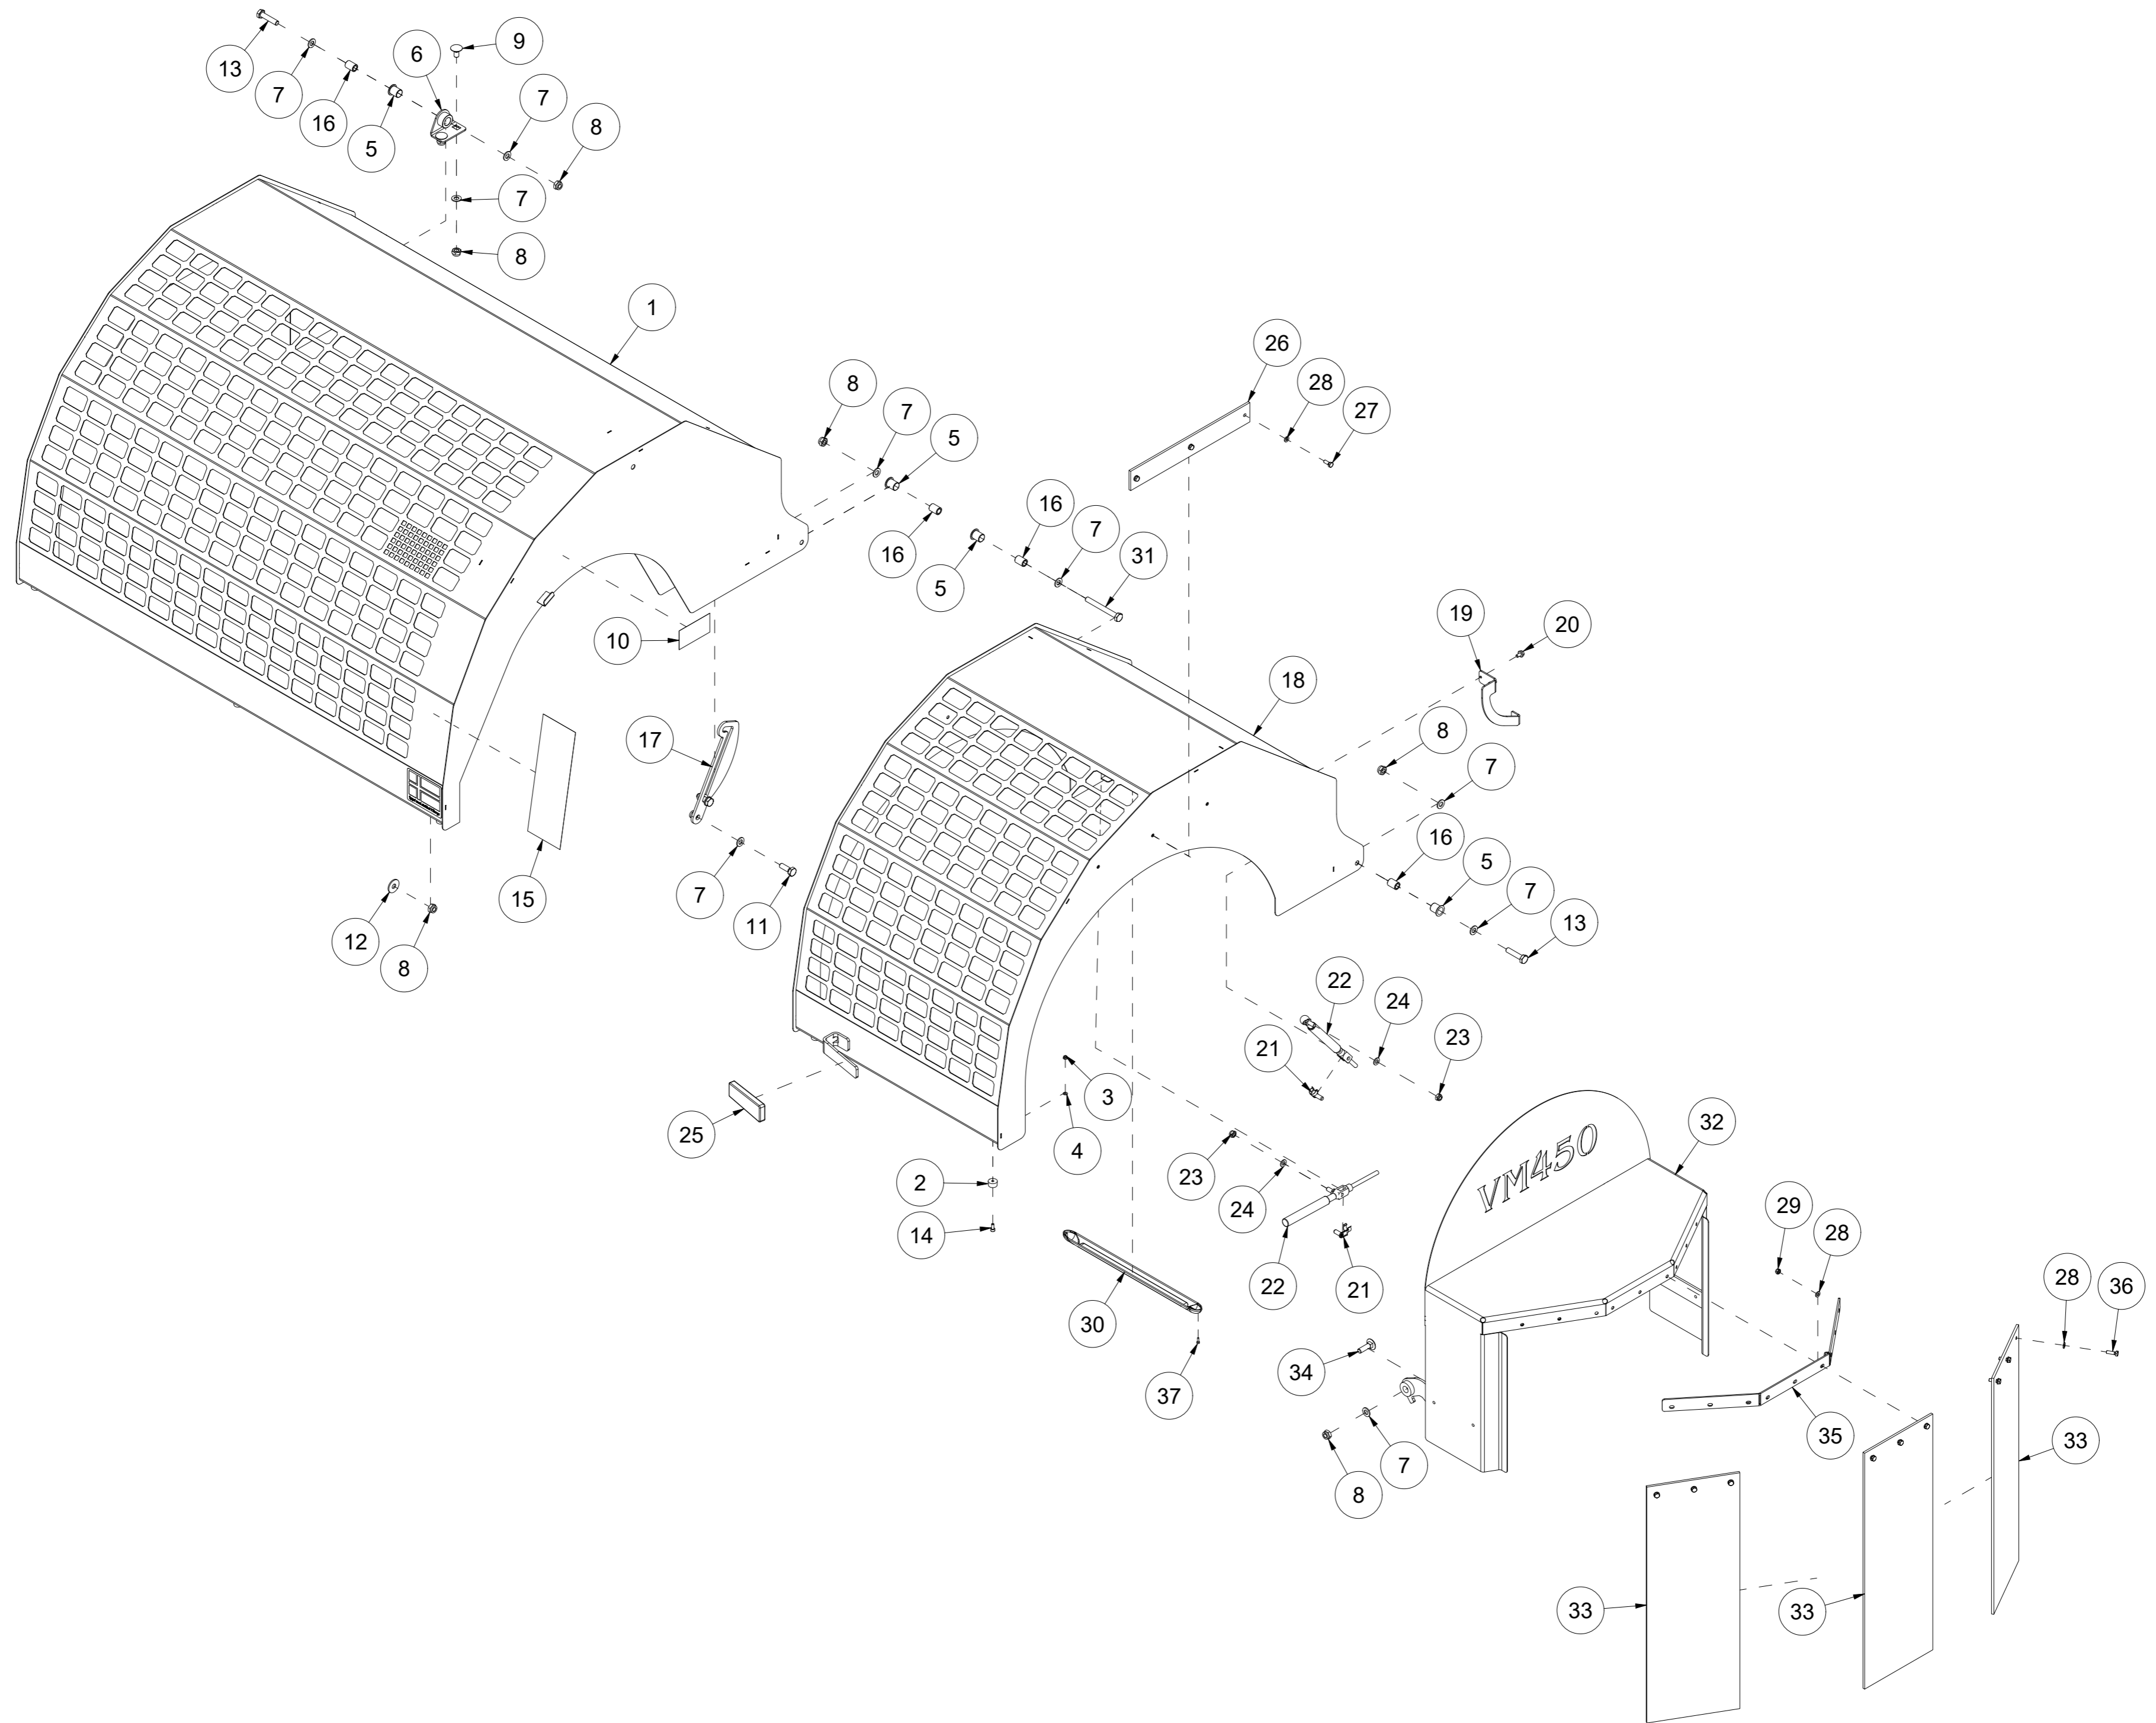

Pos	Ant	Artikkelnr	Beskrivelse
1	1	41211022	Deksel 1
2	5	2225109	Gummiplugg ø 20,0mm H-12mm
3	5	2483607	Lockingmutter M5 EIZn DIN 985
4	5	2531029	Underlagsskive M5 EIZn DIN 125
5	4	2245218	Plastforing Ø18/16 Flens Ø26
6	1	41211032	Feste deksel
7	14	2531060	Underlagsskive M10 EIZn DIN 125
8	10	2483610	Lockingmutter M10 EIZn DIN 985
9	2	2344295	Låseskrue M10x20 EIZn 8.8 DIN 603
10	1	2935088	Klebemerke 90x48 Klemfare hånd
11	2	2422299	Sekskantskrue M10x30 EIZn 8.8 DIN 933
12	1	2533060	Karosseriskive M10 EIZn DIN 9021
13	2	2422305	Sekskantskrue M10x45 EIZn 8.8 DIN 931
14	5	2477161	Unbrako sylinderskrue M5x12 EIZn DIN 912
15	1	2935172	Vedmaskin saml. 95x290mm400RPM
16	4	25311031	Lagerhylse
17	1	41211082	Stopper
18	1	41211023	Deksel 2
19	1	41211114	Stag sikkerhetsbryter
20	2	2451196	Sekskantskrue med flens M6x10 EIZn 8.8 DIN 6921
21	2	2915150	Bolt til gaffelhode M8
22	2	2915112	Gassfjær L265 SL80 400N Kule M8 - Gaffel Ø8
23	2	2483609	Lockingmutter M8 EIZn DIN 985
24	2	2531047	Underlagsskive M8 EIZn DIN 125
25	1	2245062	Håndtak, plast
26	1	41211158	Lakkbeskyttelse
27	3	2422200	Sekskantskrue M6x16 EIZn 8.8 DIN 933
28	24	2531039	Underlagsskive M6 EIZn DIN 125
29	12	2483608	Lockingmutter M6 EIZn DIN 985
30	1	4421027	LED Lucidity interiørlys 400mm 12/24v
31	1	2422315	Sekskantskrue M10x90 EIZn 8.8 DIN 931
32	1	41211137	Deksel
33	3	41211084	Gardin
34	2	2344332	Låseskrue M10x35 EIZn 8.8 DIN 603
35	1	41311112	Kleplate
36	9	2422205	Sekskantskrue M6x20 EIZn 8.8 DIN 933
37	2	2477103	Unbrako sylinderskrue M3x10 EIZn DIN 912