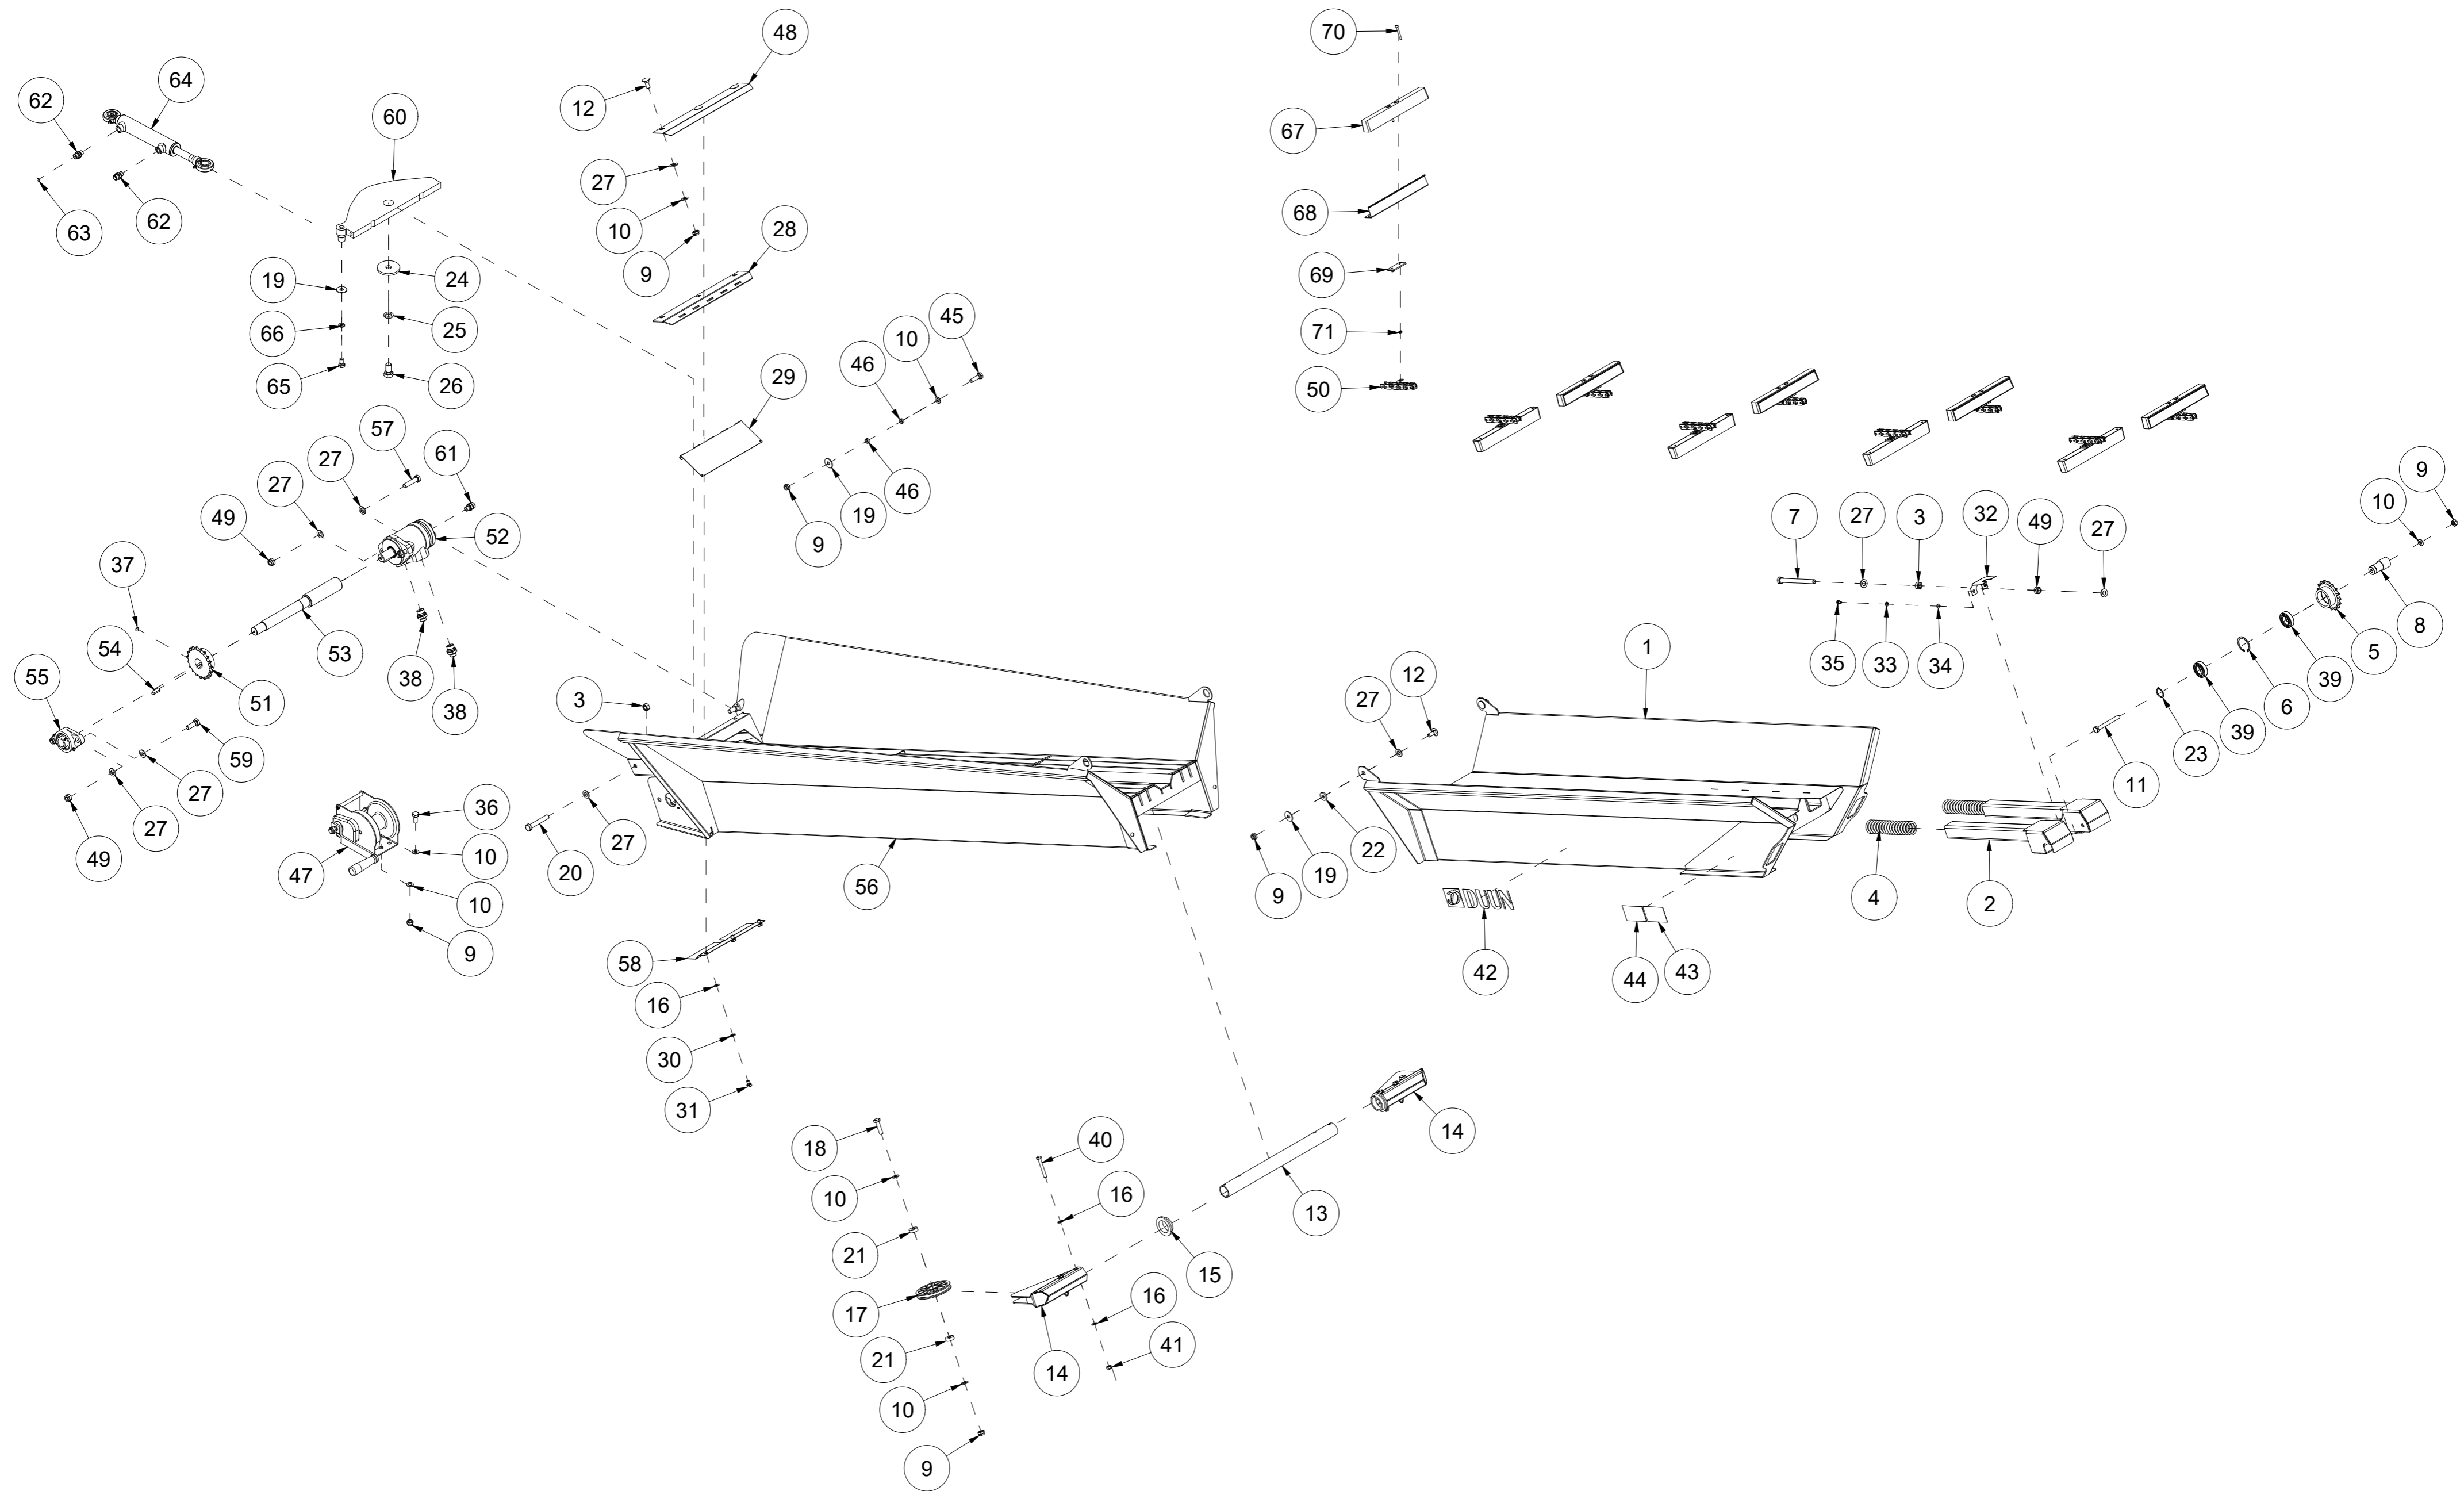

Pos	Ant	Artikkelnr	Beskrivelse	Pos	Ant	Artikkelnr	Beskrivelse
1	1	41201006	Transportbånd, øvre	57	2	2426356	Sekskantskrue M12x50 A4 DIN 931
2	1	41201027	Kjedestrammer	58	1	41311208	Verneplate
3	3	2481611	Sekskantmutter M12 EIZn DIN 934	59	2	2423350	Sekskantskrue M12x35 EIZn 10.9 DIN 933
4	2	2912085	Trykkfjær Dt5,5 Di29 L200 St	60	1	41211034	Svingplate
5	1	41121079	Kjedehjul 5/8" Z17 Ø47,0	61	1	2957756	Ansatsnippel GEK BSP 1/4" L12 ED
6	1	2553247	Seegerring I 47x2,0 DIN 472	62	2	2957754	Ansatsnippel GEK BSP 1/4" L10 ED
7	1	2422370	Sekskantskrue M12x150 EIZn 8.8 DIN931	63	2	41211159	Dyse ø0,8/10x1
8	1	41201082	Aksel	64	1	2955015	Sylinder Ø32/20 SL125
9	12	2483610	Lockingmutter M10 EIZn DIN 985	65	2	2422295	Sekskantskrue M10x20 EIZn 8.8 DIN 933
10	15	2531060	Underlagsskive M10 EIZn DIN 125	66	2	2534060	Fjærskive M10 EIZn DIN 127
11	1	2422315	Sekskantskrue M10x90 EIZn 8.8 DIN 931	67	9	41121078	Medbringer
12	5	2344330	Låseskrue M10x25 EIZn 8.8 DIN 603	68	9	41131090	Medbringerplate
13	1	41201033	Rør	69	9	41131091	Mutterplate
14	2	41201019	Trinseholder	70	18	2471177	Unbrako sylinderskrue M5x40 St 12.9 DIN 912
15	2	23311032	Plastforing Ø39/48x15	71	18	2483607	Lockingmutter M5 EIZn DIN 985
16	11	2531047	Underlagsskive M8 EIZn DIN 125				
17	2	2245011	Trinse, plast				
18	2	2422303	Sekskantskrue M10x40 EIZn 8.8 DIN 931				
19	5	2533060	Karosseriskive M10 EIZn DIN 9021				
20	2	2422362	Sekskantskrue M12x75 EIZn 8.8 DIN 931				
21	4	41121084	Innlegg i trinse				
22	2	41151031	Lagerskive				
23	1	2553125	Seegerring A 25x1,2 DIN 471				
24	1	25131040	Skive Ø16/66x6				
25	1	2534078	Fjærskive M16 EIZn DIN 127				
26	1	2422485	Sekskantskrue M16x30 EIZn 8.8 DIN 933				
27	17	2531069	Underlagsskive M12 EIZn DIN 125				
28	1	41201238	Låseplate				
29	1	41201239	Medbringerluke				
30	3	2534047	Fjærskive M8 EIZn DIN 127				
31	3	2422236	Sekskantskrue M8x12 EIZn 8.8 DIN 933				
32	1	41201264	Verneplate				
33	2	2534039	Fjærskive M6 EIZn DIN 127				
34	2	2531039	Underlagsskive M6 EIZn DIN 125				
35	2	2422196	Sekskantskrue M6x10 EIZn 8.8 DIN 933				
36	3	2422297	Sekskantskrue M10x25 EIZn 8.8 DIN 933				
37	1	2473236	Gjengestift M8x12 St DIN 914				
38	2	2957766	Ansatsnippel GEK BSP 1/2" L12 ED				
39	2	2951124	Kulelager 6005 2RS 25x47x12 DIN 625				
40	4	2422259	Sekskantskrue M8x60 EIZn 8.8 DIN 931				
41	4	2483609	Lockingmutter M8 EIZn DIN 985				
42	1	2935071	Klebemerke Duun H60				
43	2	2935034	Klebemerke 90x48 Hengende bånd				
44	2	2935088	Klebemerke 90x48 Klemfare hånd				
45	1	2422301	Sekskantskrue M10x35 EIZn 8.8 DIN 933				
46	2	41201187	Skive				
47	1	2966105	Vinsj 500 kg med brems og wire				
48	1	41201308	Dekkplate				
49	5	2483611	Lockingmutter M12 EIZn DIN 985				
50	1	2963105	Rullekjede 5/8"Sim 504ledd elf				
51	1	41401029	Kjedehjul 19t 5/8"m settskrue m8				
52	1	2955508	Hydraulikmotor 50 ccm				
53	1	41311207	Drivaksel				
54	1	41311209	Kile med hull L30				
55	1	2954169	Flenslager UCFL 205 25mm				
56	1	41311206	Transportbånd, nedre				