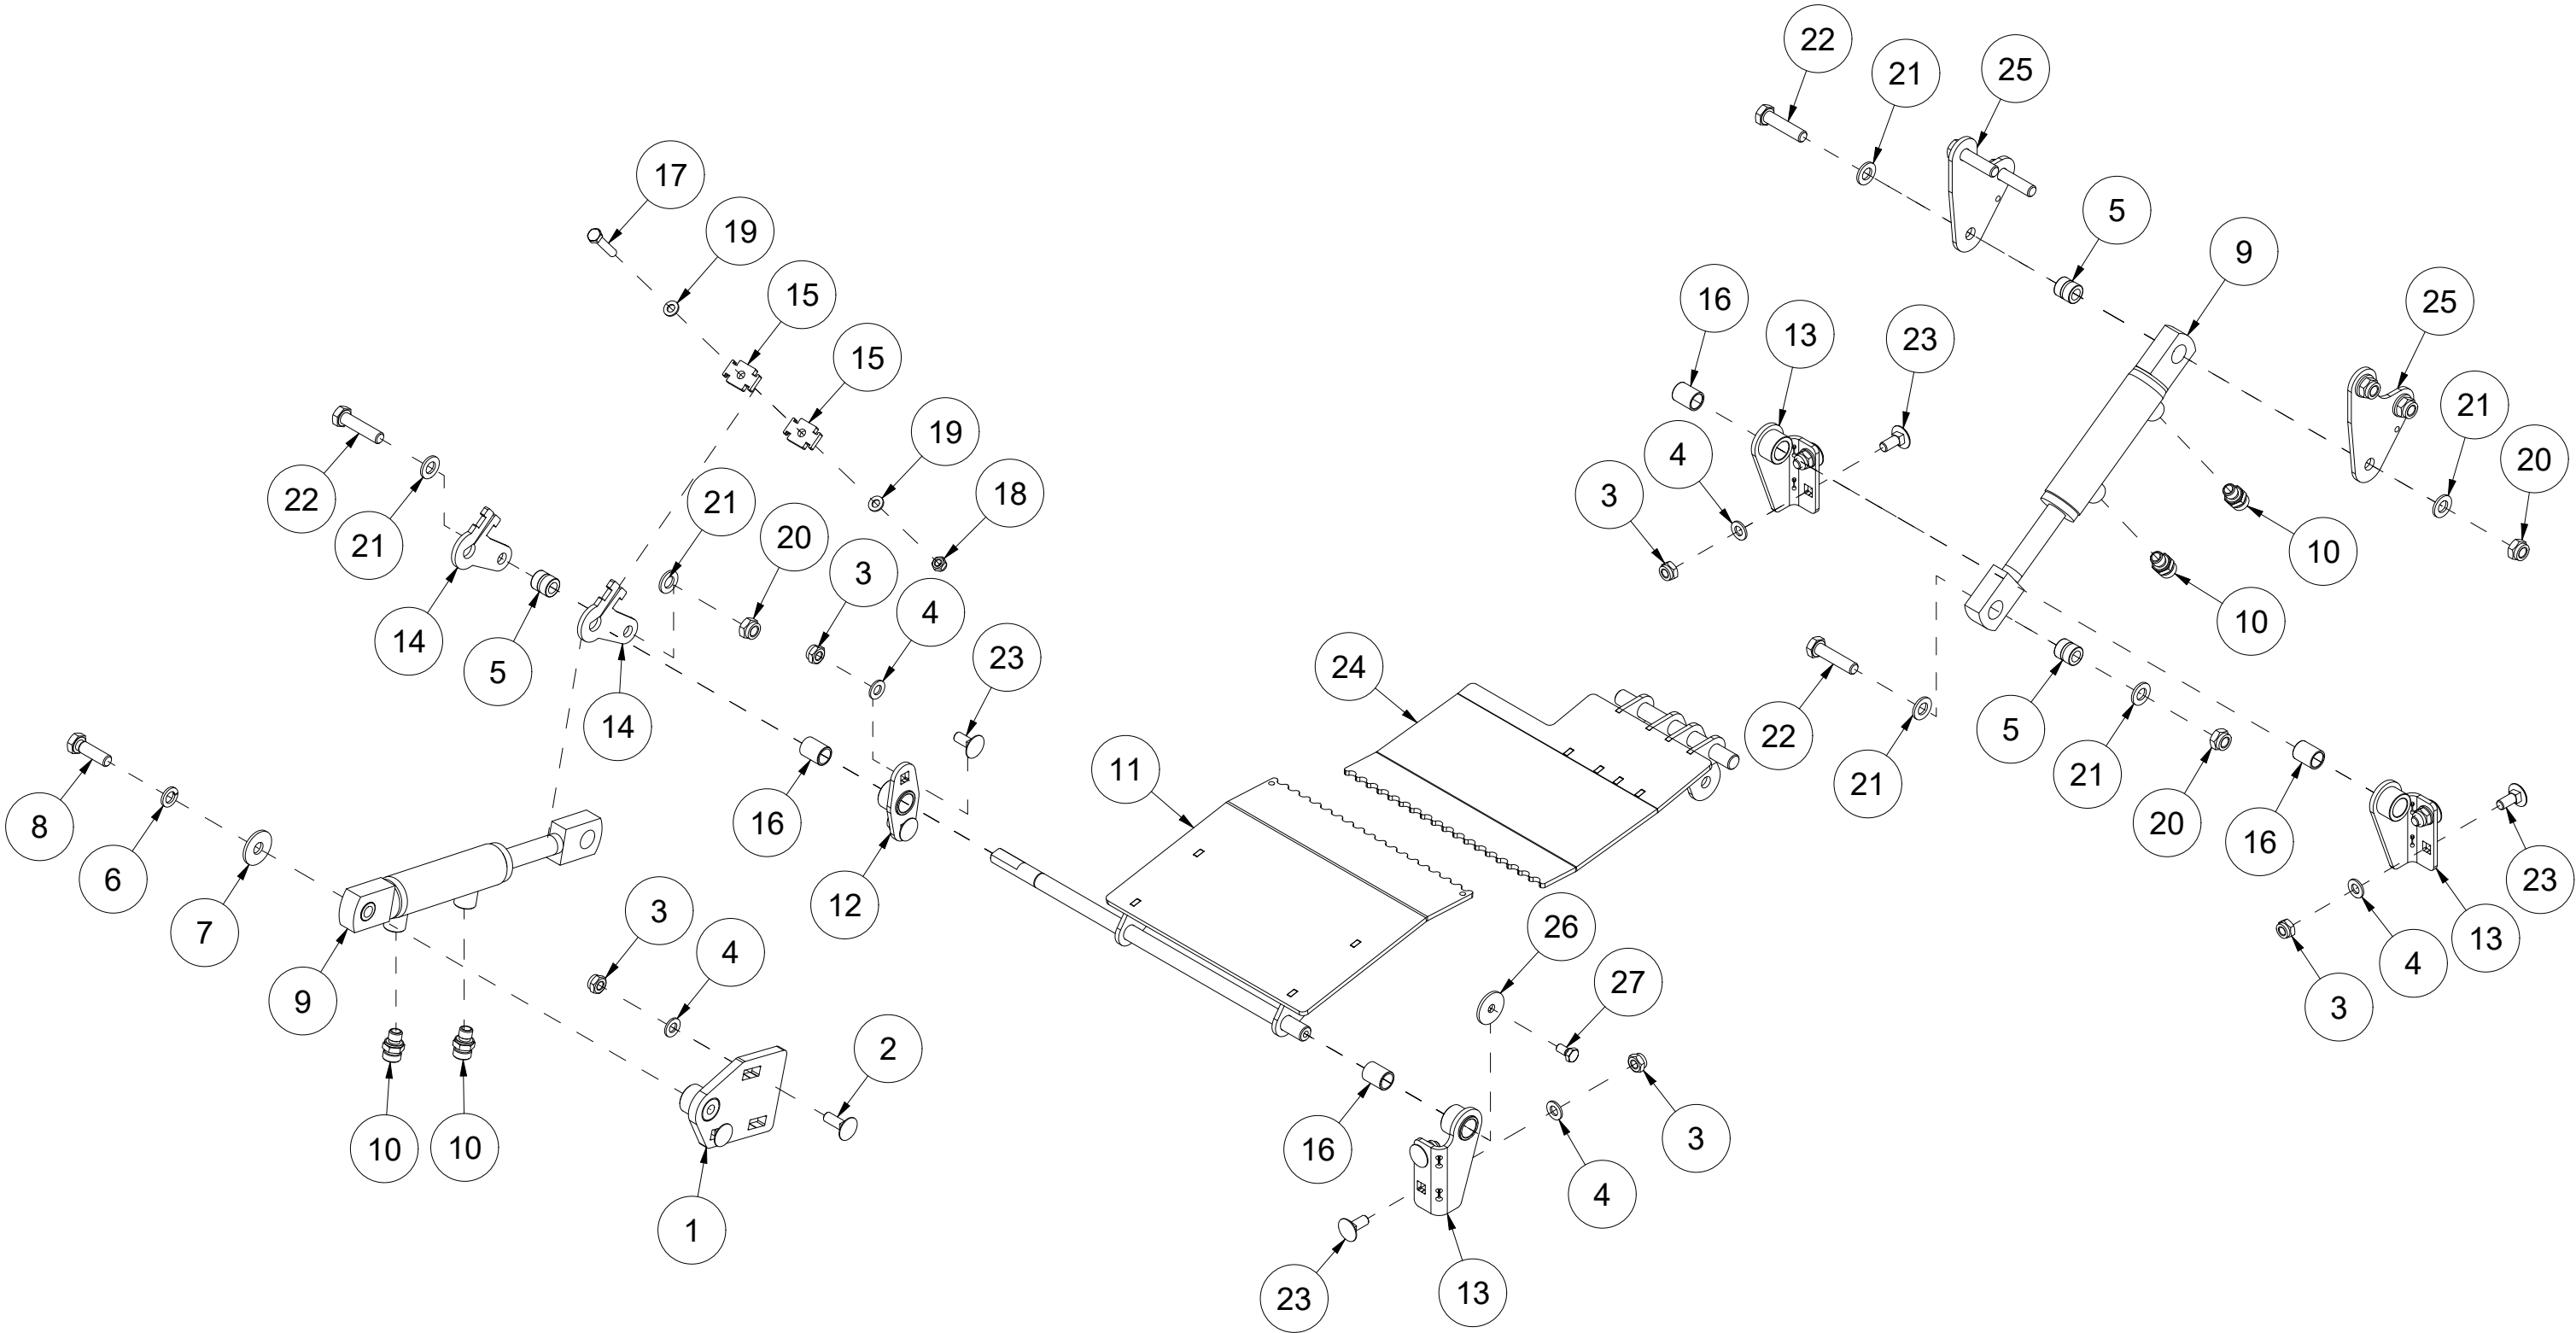

005 Brett klyvevugge VM450

Pos	Ant	Artikkelnr	Beskrivelse
1	1	41211029	Sylinderbrakett
2	2	2344331	Låseskrue M10x30 EIZn 8.8 DIN 603
3	10	2483610	Lockingmutter M10 EIZn DIN 985
4	10	2531060	Underlagsskive M10 EIZn DIN 125
5	4	41211066	Glidelager Ø20/12,2x21
6	1	2534069	Fjærskive M12 EIZn DIN 127
7	1	2533090	Karosseriskive M12 EIZn DIN 9021
8	1	2422352	Sekskantskrue M12x40 EIZn 8.8 DIN 933
9	2	2955005	Sylinder 32/20 x75 H20 H20
10	4	2957756	Ansatsnippel GEK BSP 1/4" L12 ED
11	1	41211007	Brett framside
12	1	41211017	Lagerbrakett 1
13	3	41211018	Lagerbrakett 2
14	2	41211061	Lukedel
15	2	41211062	Lukedel
16	4	2245220	Plastforing Ø20/16x25 Igus
17	1	2422252	Sekskantskrue M8x40 EIZn 8.8 DIN 931
18	1	2483609	Lockingmutter M8 EIZn DIN 985
19	2	2531047	Underlagsskive M8 EIZn DIN 125
20	5	2483611	Lockingmutter M12 EIZn DIN 985
21	10	2531069	Underlagsskive M12 EIZn DIN 125
22	5	2422356	Sekskantskrue M12x50 EIZn 8.8 DIN 931
23	8	2344330	Låseskrue M10x25 EIZn 8.8 DIN 603
24	1	41211008	Brett sagside
25	2	41211107	Sylinderfeste
26	1	2533058	Karosseriskive ø9/35x3 EIZn
27	1	2422240	Sekskantskrue M8x16 EIZn 8.8 DIN 933