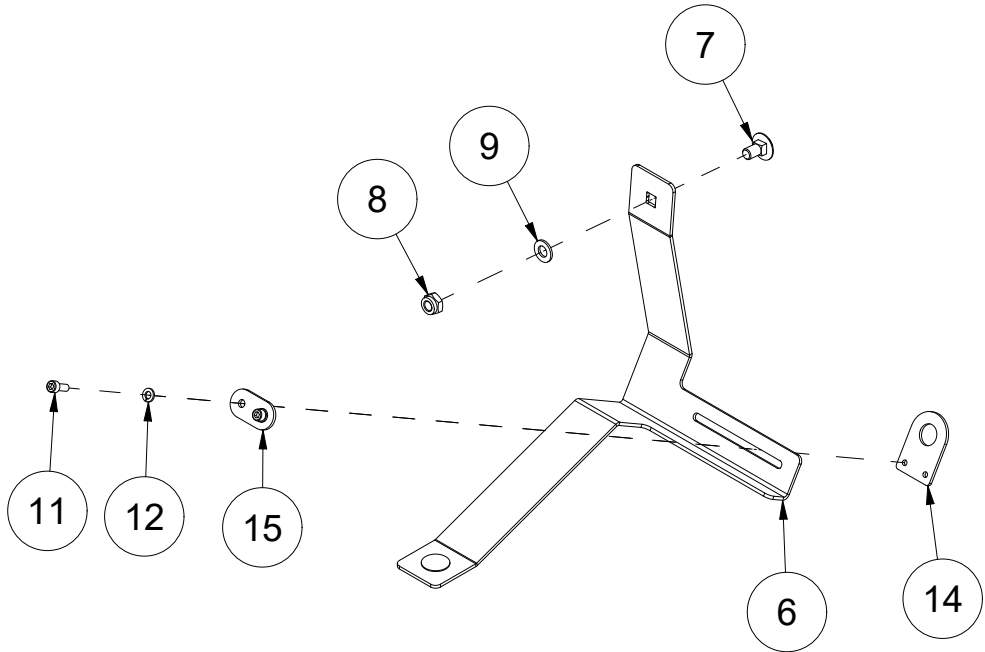

011 El-styring VM450

Pos	Ant	Artikkelnr	Beskrivelse
1	1	41211087	Brakett Elboks
2	1	41211113	Deksel
3	8	2451196	Sekskantskrue med flens M6x10 EIZn 8.8 DIN 6921
4	4	2477130	Unbrako sylinderskrue M4x10 EIZn DIN 912
5	1	41211225	Koblingsboks VM450 Komplet
6	1	41211075	Brakett Senor 1
7	2	2344295	Låseskrue M10x20 EIZn 8.8 DIN 603
8	2	2483610	Lockingmutter M10 EIZn DIN 985
9	3	2531060	Underlagsskive M10 EIZn DIN 125
10	1	2955451	Joystick med el brytere
11	6	2477200	Unbrako sylinderskrue M6x16 EIZn DIN 912
12	6	2534039	Fjærskive M6 EIZn DIN 127
13	4	2531039	Underlagsskive M6 EIZn DIN 125
14	1	41211104	Følerplate
15	1	41211111	Skive sensor
16	1	41211033	Brakett Fotocelle
17	1	41211064	Festeplate
18	1	2422295	Sekskantskrue M10x20 EIZn 8.8 DIN 933
19	2	41211063	Refleks
20	1	41211115	Brakett sikkerhetsbryter
21	2	2477139	Unbrako sylinderskrue M4x20 EIZn DIN 912
22	4	2483606	Lockingmutter M4 EIZn DIN 985
23	2	4127615	Nippel med strekkavlaster M20
24	1	41211230	Trykknappboks 2-Hulls komplett
25	4	2477103	Unbrako sylinderskrue M3x10 EIZn DIN 912
26	2	2477135	Unbrako sylinderskrue M4x16 EIZn DIN 912
27	4	2531023	Underlagsskive M4 EIZn DIN 125
28	4	2535021	Stjerneskrive M3 EIZn DIN 6798A