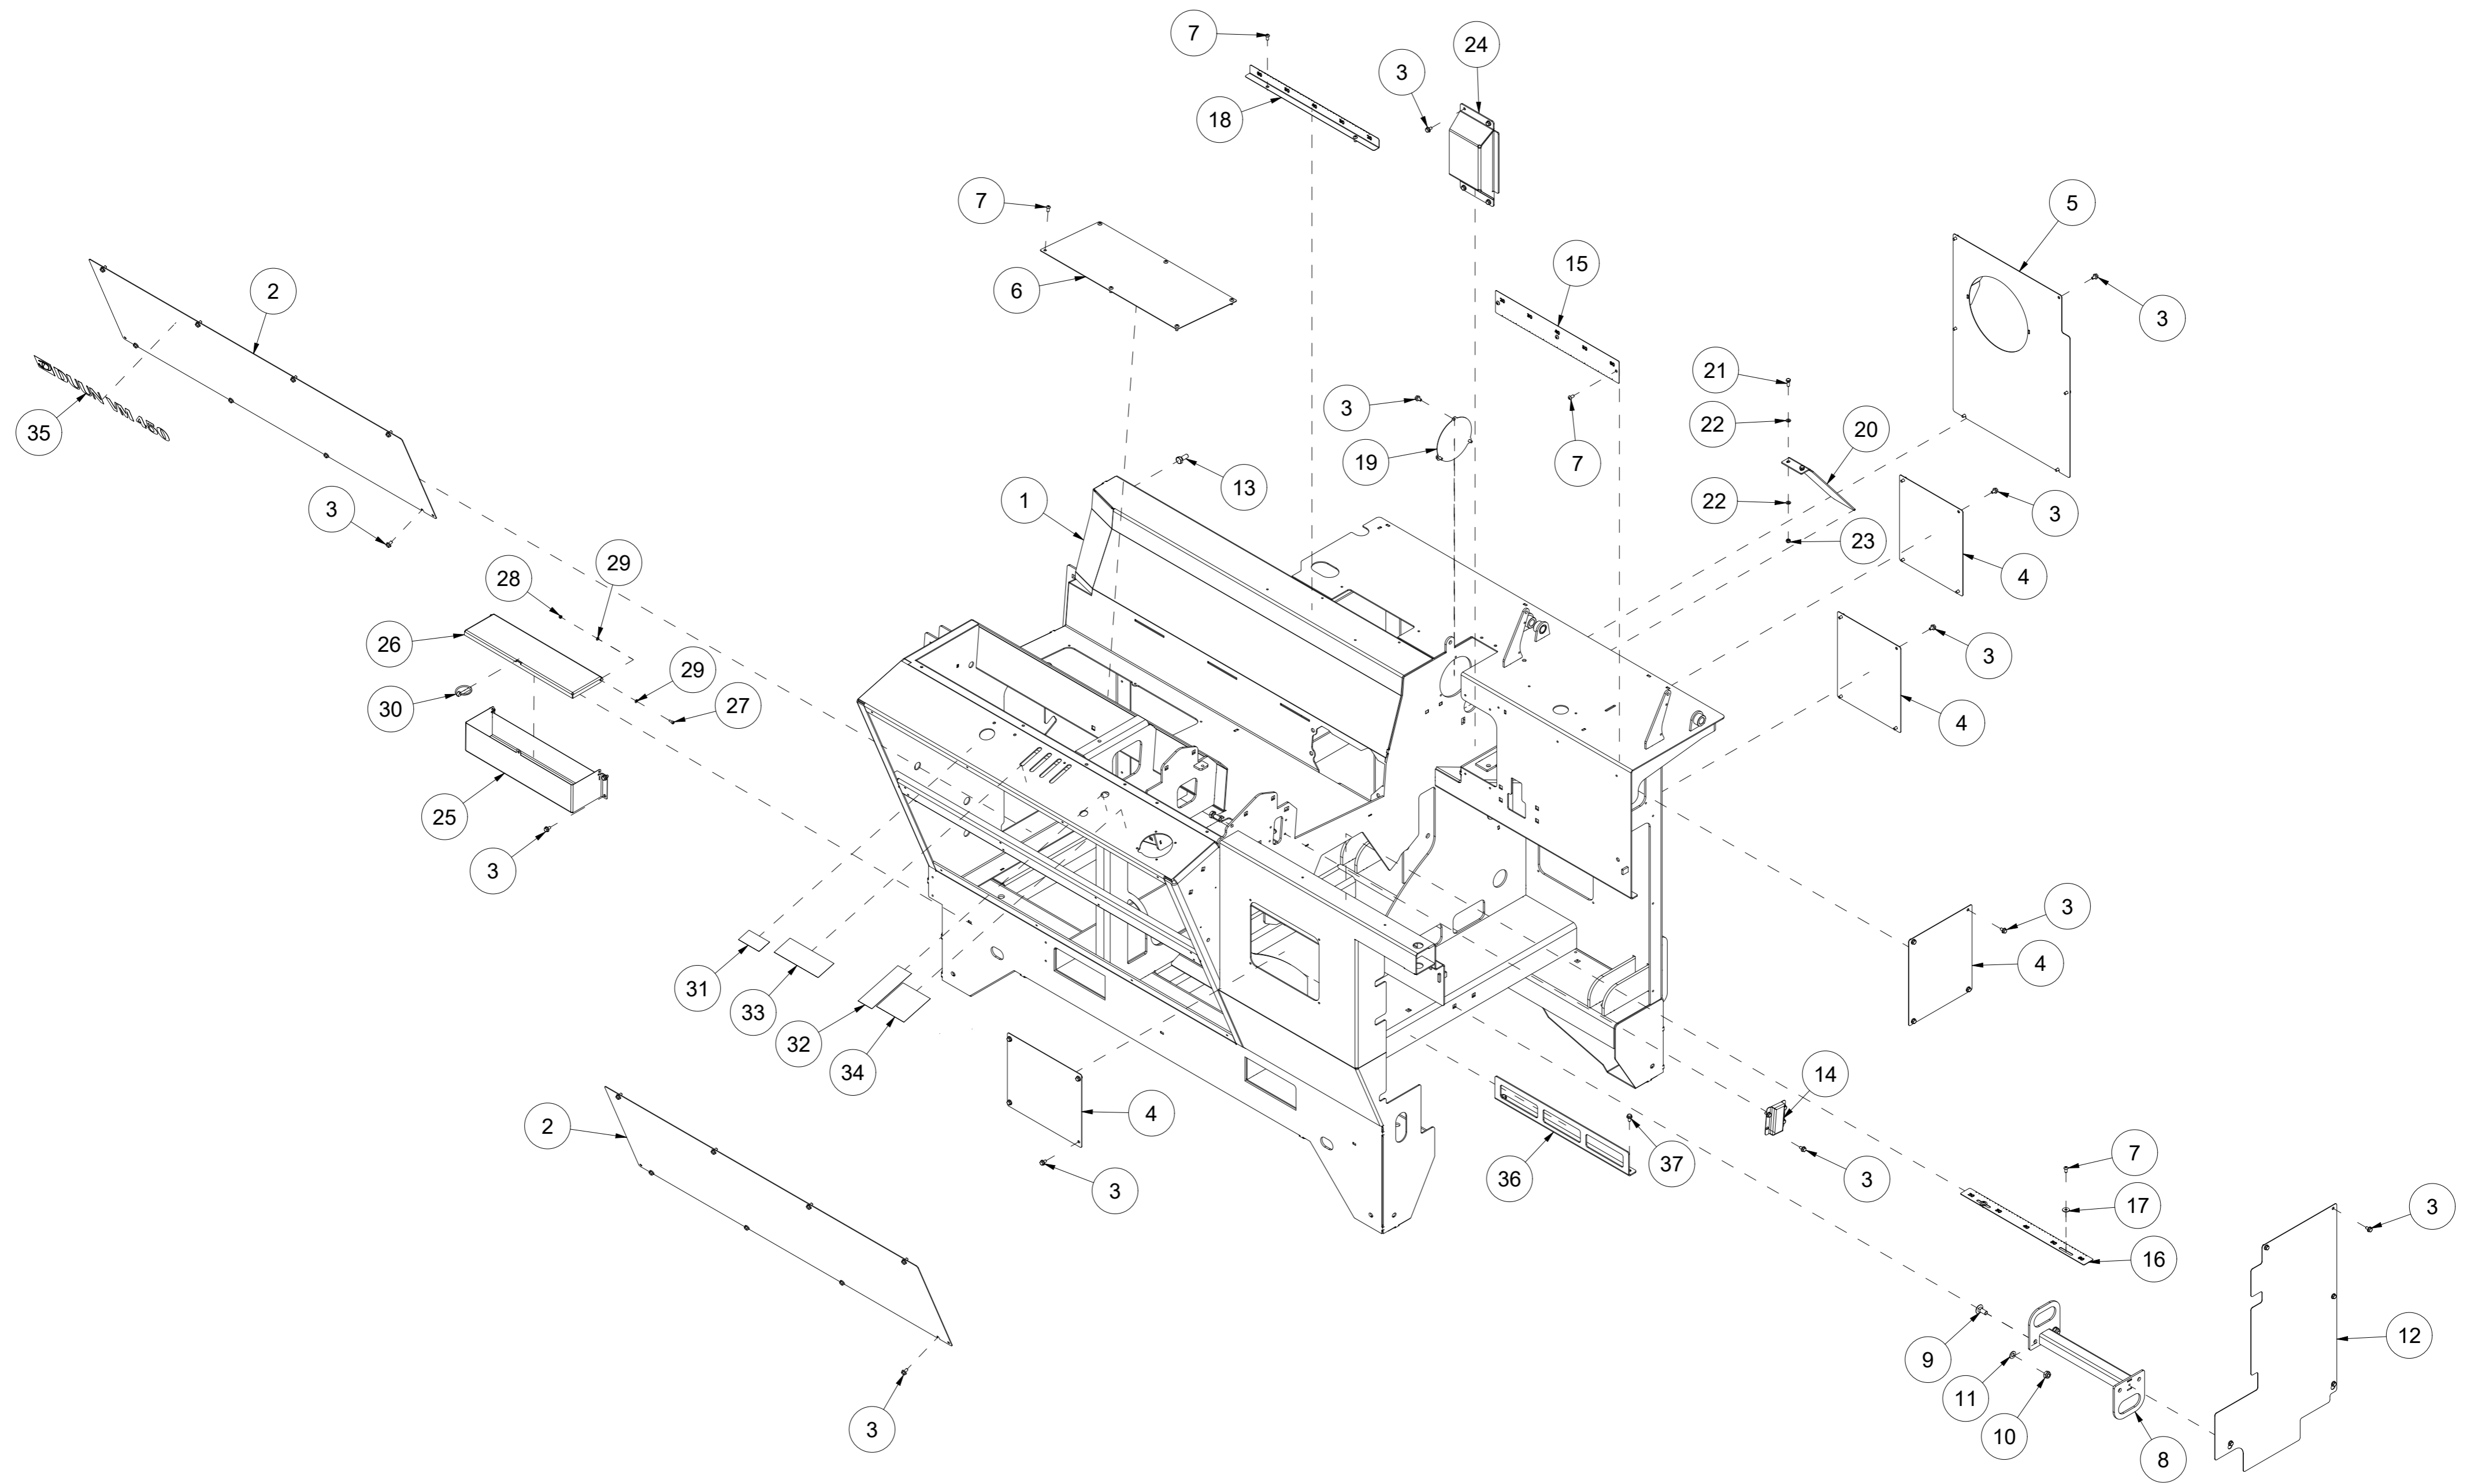

# VM450 Reservedelskatalog

Duun Industrier as  
7630 Åsen, Norway  
[www.duun.no](http://www.duun.no)

Pos	Ant	Artikkelnr	Beskrivelse
1	1	41211003	Skrog
2	2	41211059	Luke fram
3	58	2451196	Sekskantskrue med flens M6x10 EIZn 8.8 DIN 6921
4	4	41211091	Luke
5	1	41211093	Luke bak
6	1	41211097	Luke
7	13	2476197	Unbrako rundhodeskrue M6x12 EIZn ISO 7380
8	1	41211013	Støttebrakett
9	2	2344330	Låseskrue M10x25 EIZn 8.8 DIN 603
10	2	2483610	Lockingmutter M10 EIZn DIN 985
11	2	2531060	Underlagsskive M10 EIZn DIN 125
12	1	41211092	Sidedeksel
13	4	2422297	Sekskantskrue M10x25 EIZn 8.8 DIN 933
14	1	41211078	Deksel
15	1	41211068	Lengdeviser 20-60 cm
16	1	41211125	Lengdeviser senor 20-60cm
17	2	2533038	Karosseriskive M6 EIZn DIN 9021
18	1	41211162	Lengdeviser
19	1	41211094	Lokk
20	1	41211096	Plate
21	2	2422200	Sekskantskrue M6x16 EIZn 8.8 DIN 933
22	4	2531039	Underlagsskive M6 EIZn DIN 125
23	2	2483608	Lockingmutter M6 EIZn DIN 985
24	1	41211106	Deksel
25	1	41211220	Verktøykasse
26	1	41211221	Lokk verktøykasse
27	2	2477130	Unbrako sylinderskrue M4x10 EIZn DIN 912
28	2	2483606	Lockingmutter M4 EIZn DIN 985
29	4	2531023	Underlagsskive M4 EIZn DIN 125
30	1	2556138	Orepinne Ø6
31	1	2935036	Klebmerke 75x40 Hastighet transportbånd
32	1	2935163	Klebmerke sagkraft 50x150
33	1	2935167	Klebmerke betjening 160x60
34	1	2935164	Klebmerke betjening 100x100
35	1	2935175	Klebmerke VM450
36	1	41211095	Slangeholder
37	2	2451197	Sekskantskrue med flens M6x12 EIZn 8.8 DIN6921