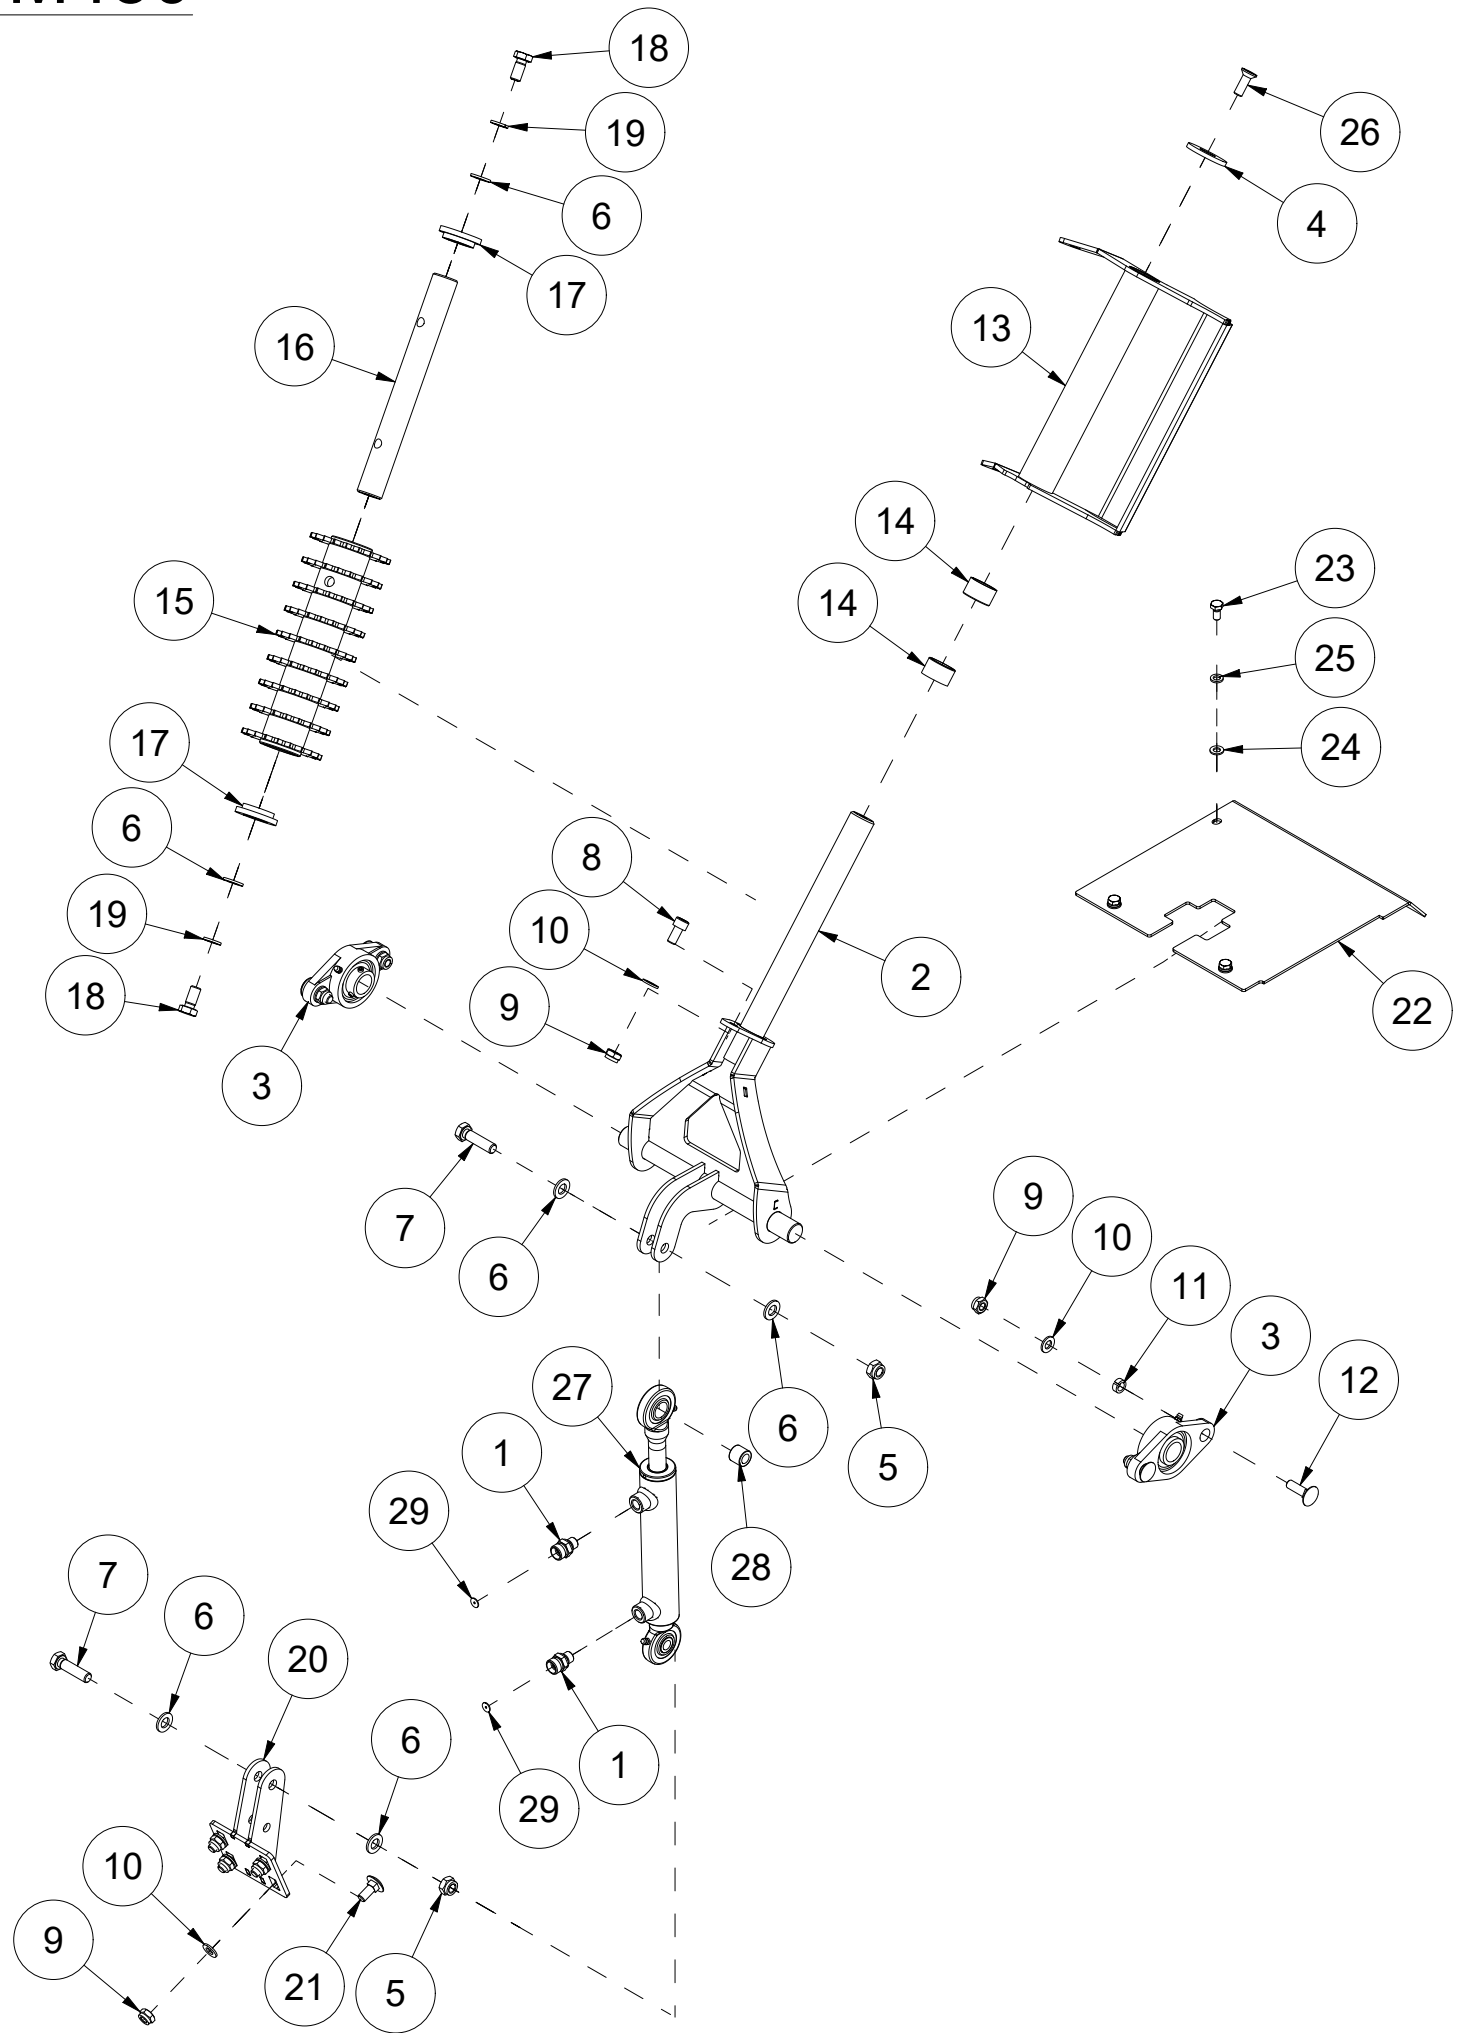

003 Stokkholder VM450

Pos	Ant	Artikkelnr	Beskrivelse
1	2	2957756	Ansatsnippel GEK BSP 1/4" L12 ED
2	1	41211148	Arm stokkholder
3	2	2954169	Flenslager UCFL 205 25mm
4	1	41211150	Skive 12,5/50x6
5	2	2483611	Lockingmutter M12 EIZn DIN 985
6	6	2531069	Underlagsskive M12 EIZn DIN 125
7	2	2425354	Sekskantskrue M12x45 EIZn 8.8 DIN 933
8	1	2477295	Unbrako sylinderskrue M10x20 EIZn DIN 912
9	9	2483610	Lockingmutter M10 EIZn DIN 985
10	9	2531060	Underlagsskive M10 EIZn DIN 125
11	4	41111067	Foring
12	4	2344332	Låseskrue M10x35 EIZn 8.8 DIN 603
13	1	41211146	Stokkholder
14	2	2245228	Plastlager Ø30/34x20
15	1	41211145	Stokkholderrull
16	1	41211147	Bolt
17	2	41201168	Plastlager Ø30/50x12
18	2	2422346	Sekskantskrue M12x25 EIZn 8.8 DIN 933
19	2	2534069	Fjærskive M12 EIZn DIN 127
20	1	41211026	Brakett
21	4	2344330	Låseskrue M10x25 EIZn 8.8 DIN 603
22	1	41211080	Lokk
23	3	2422240	Sekskantskrue M8x16 EIZn 8.8 DIN 933
24	3	2531047	Underlagsskive M8 EIZn DIN 125
25	3	2534047	Fjærskive M8 EIZn DIN 127
26	1	2472299	Unbrako senkhodeskrue M10x30 EIZn DIN 7991
27	1	2955015	Sylinder Ø32/20 SL125
28	2	41211239	Hylse
29	2	41211157	Dyse ø2,4/12x1