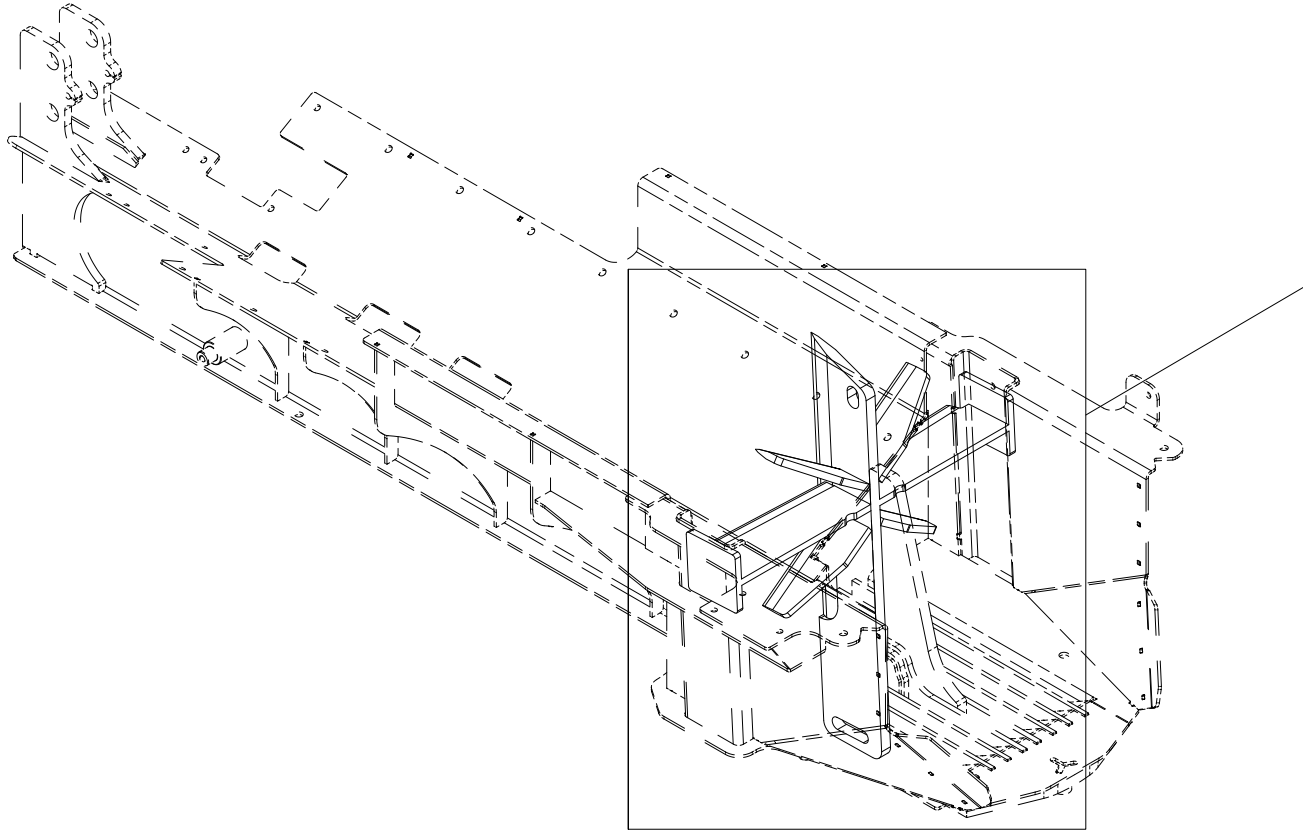

019 Klyvekniv 8-deler VM450