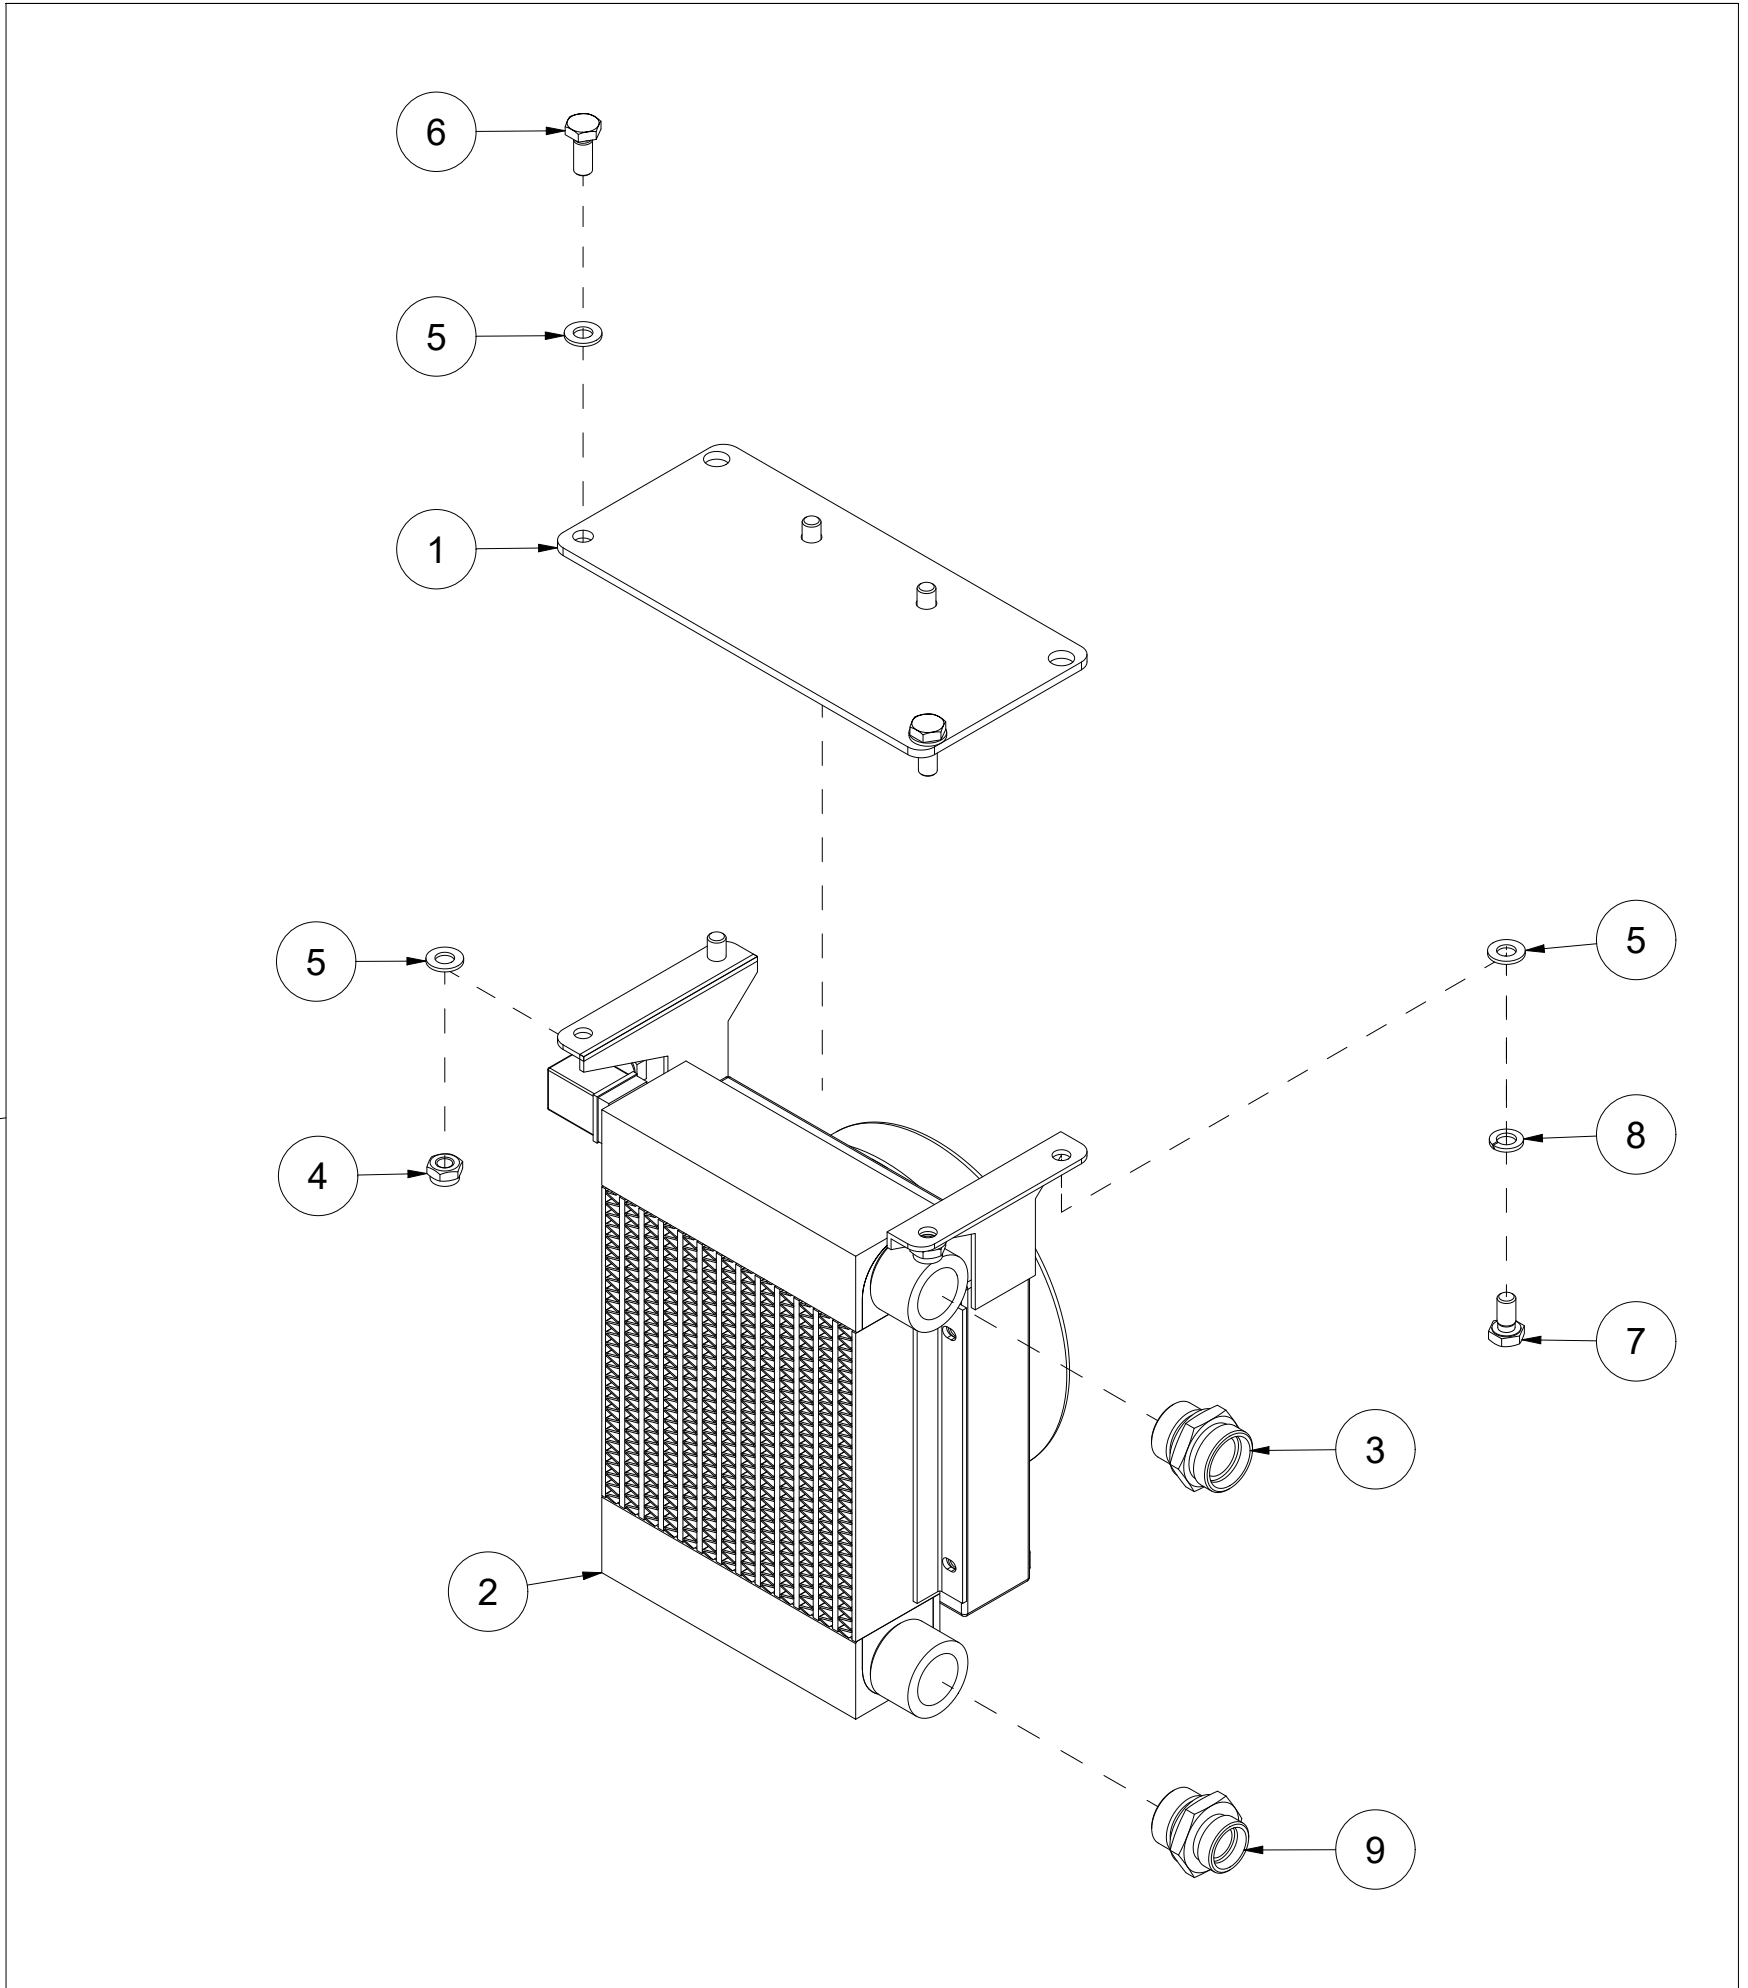

Pos	Ant	Artikkelnr	Beskrivelse
1	1	41211087	Brakett Elboks
2	1	41211113	Deksel
3	8	2451196	Sekskantskrue med flens M6x10 EIZn 8.8 DIN 6921
4	4	2477130	Unbrako sylinderskrue M4x10 EIZn DIN 912
5	1	41211225	Koblingsboks VM450 Komplet
6	1	41211075	Brakett Senor 1
7	2	2344295	Låseskrue M10x20 EIZn 8.8 DIN 603
8	2	2483610	Lockingmutter M10 EIZn DIN 985
9	3	2531060	Underlagsskive M10 EIZn DIN 125
10	1	2955451	Joystick med el brytere
11	6	2477200	Unbrako sylinderskrue M6x16 EIZn DIN 912
12	6	2534039	Fjærskive M6 EIZn DIN 127
13	4	2531039	Underlagsskive M6 EIZn DIN 125
14	1	41211104	Følerplate
15	1	41211111	Skive sensor
16	1	41211033	Brakett Fotocelle
17	1	41211064	Festeplate
18	1	2422295	Sekskantskrue M10x20 EIZn 8.8 DIN 933
19	2	41211063	Refleks
20	1	41211115	Brakett sikkerhetsbryter
21	2	2477139	Unbrako sylinderskrue M4x20 EIZn DIN 912
22	4	2483606	Lockingmutter M4 EIZn DIN 985
23	2	4127615	Nippel med strekkavlaster M20
24	1	41211230	Trykknappboks 2-Hulls komplett
25	4	2477103	Unbrako sylinderskrue M3x10 EIZn DIN 912
26	2	2477135	Unbrako sylinderskrue M4x16 EIZn DIN 912
27	4	2531023	Underlagsskive M4 EIZn DIN 125
28	4	2535021	Stjerneskrive M3 EIZn DIN 6798A

012 Oljekjøler VM450